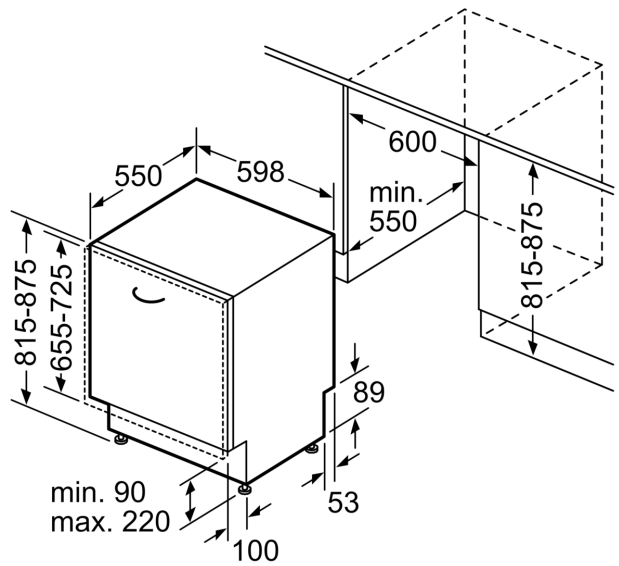

Afmeting in mm