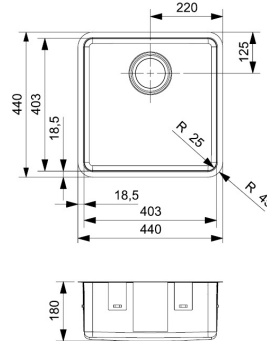

PRODUCTSHEET

OHIO 40X40 (L) OKG RVS

Ohio 40x40 (L) OKG

Date: 26-01-2022

EXTRA INFORMATIE

Artikelnr.	R15957	Inbouwmethode	Vlakhouw, VlakopbouwenOnderbouw
Vorm	Vierkant	Kleur	RVS
Materiaal	304 Roestvaststaal (RVS)	Aantal spoelbakken	Enkel
Totale afmeting lxbxd (mm)	440x440x180	Diepte (mm)	180
Kastmaat (mm)	500	Buitenradius (mm)	45
Binnenradius (mm)	25	Binnenmaat spoelbak lxbxd (mm)	403x403x180

Versiedatum: 06-07-2023

REGINOX

THE CROWN FOR
YOUR **KITCHEN**