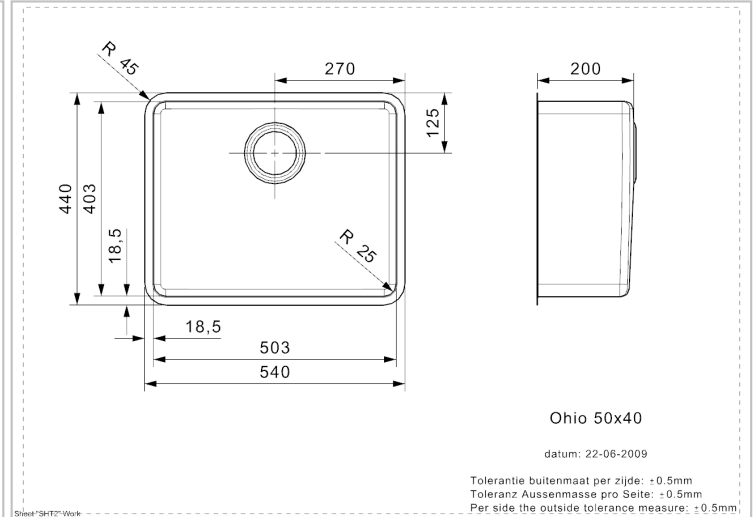

REGINOX

Ohio 50x40 Jet Black

Aanvullende Informatie

Inbouwmethode	Onderbouw, Vlakbouw, Vlakopbouw
SKU	R32718
Diepte	200 mm
Kastmaat	600 mm
Afvoergat	3.5" afvoergat
Afmeting spoelbak	503 x 403 mm
Totale afmeting	540x 440 mm
Verpakking	Doos