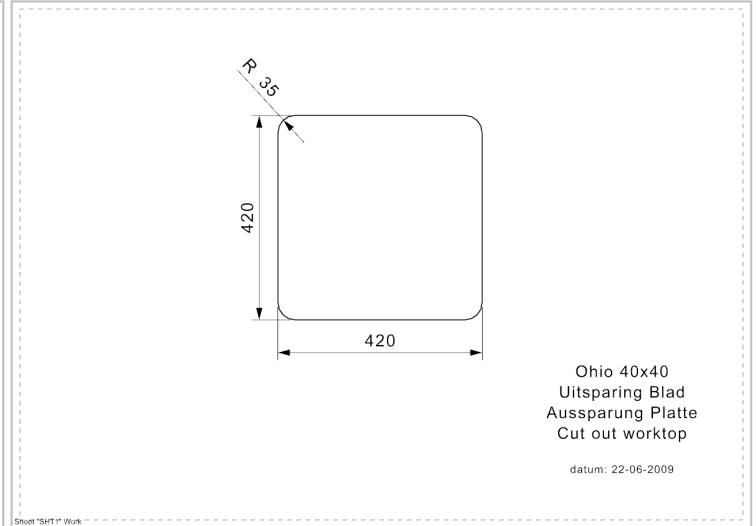

## Aanvullende Informatie

<b>Diepte</b>	180 mm
<b>SKU</b>	R32725
<b>Afvoergat</b>	3.5" afvoergat
<b>Kastmaat</b>	500 mm
<b>Vorm spoelbak</b>	Vierkante spoelbakken
<b>Afmeting spoelbak</b>	403 x 403 mm
<b>Kleur spoelbak</b>	Jet Black
<b>Totale afmeting</b>	440 x 440 mm
<b>Verpakking</b>	Doos
<b>Inbouwmethode</b>	Onderbouw, Vlakbouw, Vlakopbouw