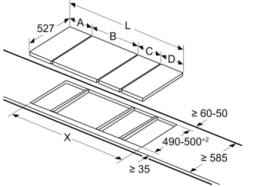

Serie | 6, Domino kookplaat, inductie, 30 cm, zwart PIB375FB1E

measurements in mm

When installing two Domino units right next to a hob, two assembly kits (HEZ394301) are required.

measurements in mm

When installing two or more Domino units side-by-side, one or more assembly kits are required (2 units = 1 assembly kit, 3 units = 2 assembly kits, etc.).

Afmeting in mm
Domino combinatie mogelijkheden met overeenkomstige apparaat- en uitsparingsmaten

Breedetype:
Apparaatbreedte:

	A	B	C	D	L	X	
2x30	306	306	-	-	612	576	
1x30, 1x40	306	396	-	-	702	666	
1x30, 1x60	306	606	-	-	912	876	
1x30, 1x70*	306	710	-	-	1016	980	
1x30, 1x80	306	816	-	-	1122	1086	
1x30, 1x90	306	916	-	-	1222	1186	
2x40	396	396	-	-	792	756	
1x40, 1x60	396	606	-	-	1002	966	
1x40, 1x70*	396	710	-	-	1106	1070	
1x40, 1x80	396	816	-	-	1212	1176	
1x40, 1x90	396	916	-	-	1312	1276	
3x30	306	306	306	-	918	882	
2x30, 1x40	306	306	396	-	1008	972	
2x30, 1x60	306	306	606	-	1218	1182	
2x30, 1x70*	306	306	710	-	1322	1286	
2x30, 1x80	306	306	816	-	1428	1392	
2x30, 1x90	306	306	916	-	1528	1492	
1x30, 2x40	306	396	396	-	1098	1062	
1x30, 1x40, 1x60	306	396	606	-	1308	1272	
1x30, 1x40, 1x70*	306	396	710	-	1412	1376	
1x30, 1x40, 1x80	306	396	816	-	1518	1482	
1x30, 1x40, 1x90	306	396	916	-	1618	1582	
2x40, 1x60	396	396	606	-	1398	1362	
4x30	306	306	306	306	1224	1188	

measurements in mm

When installing a Domino unit right next to a hob, an assembly kit (HEZ394301) is required.

measurements in mm

Assembly kit (HEZ394301) for Domino

B: Dependent on the cut-out depth