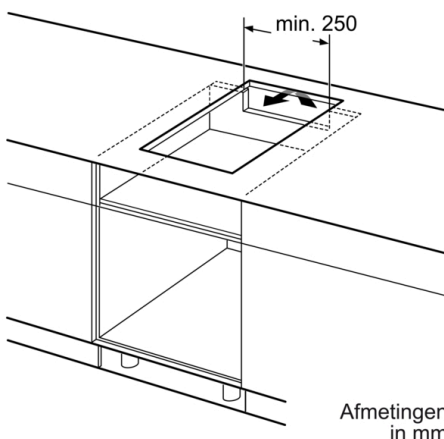

Afmetingen in mm