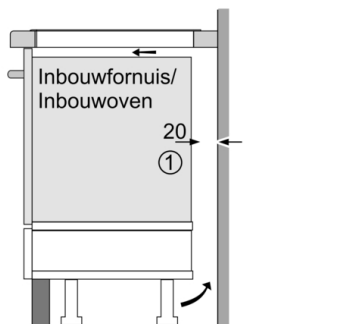

Serie | 6, Domino kookplaat, inductie, 30 cm, zwart PIB375FB1E

Afmeting in mm

D	E	F
585-600	50	≥ 35
> 600	≥ 50	≥ 50

Afmetingen in mm

- ① Er moet voor een ventilatiespleet worden gezorgd.

Afmetingen in mm

measurements in mm

When installing two or more Domino units side-by-side, one or more assembly kits are required (2 units = 1 assembly kit, 3 units = 2 assembly kits, etc.).

Afmetingen in mm