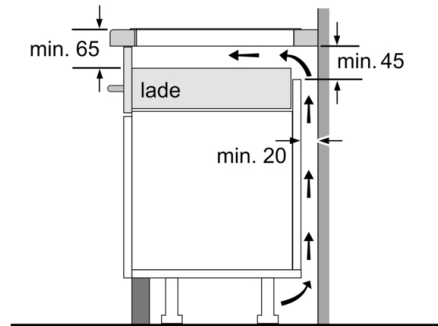

Serie | 6, Domino kookplaat, inductie, 30 cm, zwart PIB375FB1E

Afmeting in mm

D	E	F
585-600	50	≥ 35
> 600	≥ 50	≥ 50

Afmetingen in mm