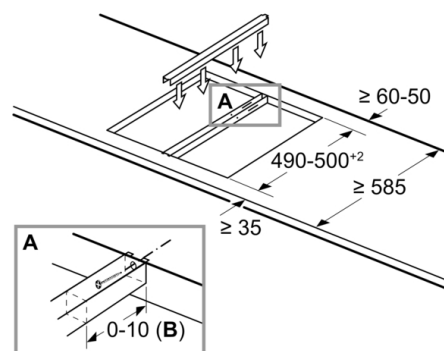

B: Dependent on the cut-out depth