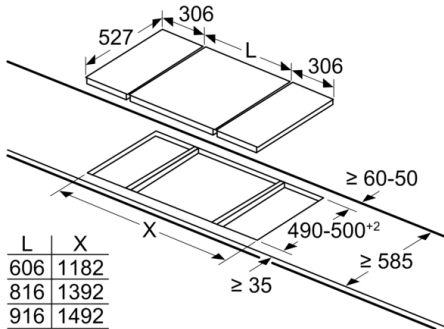

Serie | 6, Domino kookplaat, inductie, 30 cm, zwart PIB375FB1E

measurements in mm