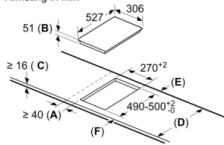

Serie | 6, Domino kookplaat, inductie, 30 cm, zwart PIB375FB1E

Afmeting in mm

D	E	F
585-600	50	≥ 35
> 600	≥ 50	≥ 50