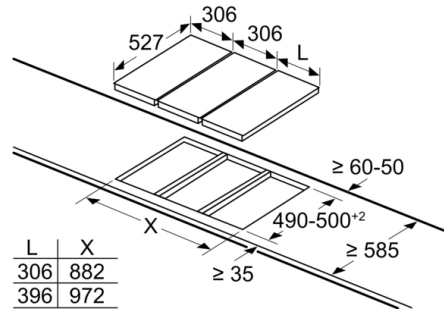

When installing two Domino units right next to a hob, two assembly kits (HEZ394301) are required.

measurements in mm