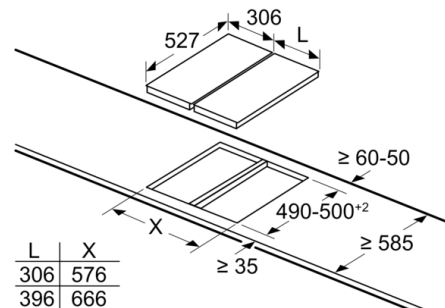

- ① Er moet voor een ventilatiespleet worden gezorgd.

Afmetingen in mm

measurements in mm

When installing two or more Domino units side-by-side, one or more assembly kits are required (2 units = 1 assembly kit, 3 units = 2 assembly kits, etc.).