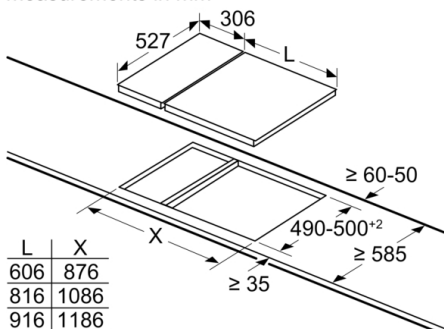

When installing two or more Domino units side-by-side, one or more assembly kits are required (2 units = 1 assembly kit, 3 units = 2 assembly kits, etc.).

Afmeting in mm
Domino combinatie mogelijkheden met overeenkomstige apparaat- en uitsparingsmaten

Breedetype:
Apparaatbreedte:

	A	B	C	D	L	X	
2x30	306	306	-	-	612	576	
1x30, 1x40	306	396	-	-	702	666	
1x30, 1x60	306	606	-	-	912	876	
1x30, 1x70*	306	710	-	-	1016	980	
1x30, 1x80	306	816	-	-	1122	1086	
1x30, 1x90	306	916	-	-	1222	1186	
2x40	396	396	-	-	792	756	
1x40, 1x60	396	606	-	-	1002	966	
1x40, 1x70*	396	710	-	-	1106	1070	
1x40, 1x80	396	816	-	-	1212	1176	
1x40, 1x90	396	916	-	-	1312	1276	
3x30	306	306	306	-	918	882	
2x30, 1x40	306	306	396	-	1008	972	
2x30, 1x60	306	306	606	-	1218	1182	
2x30, 1x70*	306	306	710	-	1322	1286	
2x30, 1x80	306	306	816	-	1428	1392	
2x30, 1x90	306	306	916	-	1528	1492	
1x30, 2x40	306	396	396	-	1098	1062	
1x30, 1x40, 1x60	306	396	606	-	1308	1272	
1x30, 1x40, 1x70*	306	396	710	-	1412	1376	
1x30, 1x40, 1x80	306	396	816	-	1518	1482	
1x30, 1x40, 1x90	306	396	916	-	1618	1582	
2x40, 1x60	396	396	606	-	1398	1362	
4x30	306	306	306	306	1224	1188	

measurements in mm

When installing a Domino unit right next to a hob, an assembly kit (HEZ394301) is required.

measurements in mm

Assembly kit (HEZ394301) for Domino