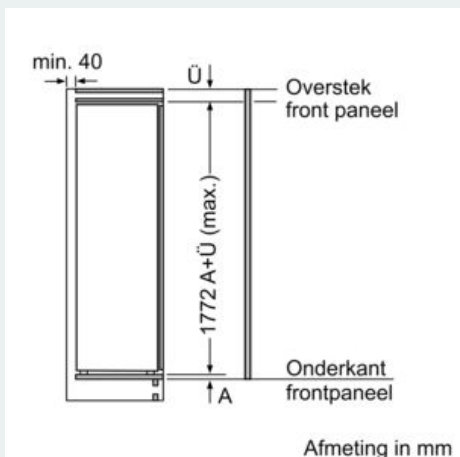

Vershoudsysteem:

- 1 hyperFresh plus lade op uitschuifrails met vochtigheidsregeling: groente en fruit blijven tot wel 2 keer langer vers
- 1 Fresh lade op uitschuifrails
-

Technische specificaties:

- Inbouwmaten (hxbxd):
- 177.5 x 56 x 55 cm
- Klimaatklasse: SN-ST
- Aansluitwaarde: 90 W
- Netspanning 220 - 240 V

Toebehoren:

- 2 x eiervak

iQ500, Inbouw koelkast, 177.5 x 56 cm, Vlakscharnier, softclose KI81RADE0

Maatschetsen

Maximaal toegestaan gewicht van de meubelfronten

Gemonteerde meubeldeuren, die het toegestane gewicht overschrijden, kunnen tot beschadigingen en functiebeperkingen van het scharnier leiden.