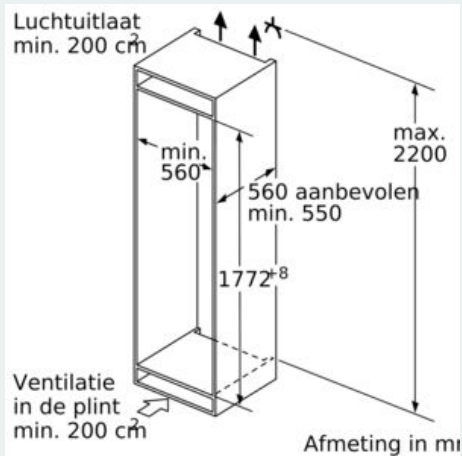

Algemene informatie:

- Akoestisch alarmsignaal bij geopende deur
- Nauwkeurige elektronische temperatuurregeling
- Vlakscharniersysteem, softClose deursluiting

Koelruimte:

- Netto inhoud koelruimte: 319 liter
- superKoelen
- 7 Veiligheidsglas plateaus (6 in hoogte verstelbaar), waarvan 1 variabel plateau van veiligheidsglas, 2 glasplateaus uitschuifbaar
- 6 Deurvakken, waarvan 1 met botervakje
- LED verlichting in koelgedeelte
- Verchroomd flessenrooster

Vershoudsysteem:

- 1 hyperFresh plus lade op uitschuifrails met vochtigheidsregeling: groente en fruit blijven tot wel 2 keer langer vers
- 1 Fresh lade op uitschuifrails
-

Technische specificaties:

- Inbouwmaten (hxbxd):
- 177.5 x 56 x 55 cm
- Klimaatklasse: SN-ST
- Aansluitwaarde: 90 W
- Netspanning 220 - 240 V

Toebehoren:

- 2 x eiervak

iQ500, Inbouw koelkast, 177.5 x 56 cm, Vlakscharnier, softclose KI81RADE0

Maatschetsen

Maximaal toegestaan gewicht van de meubelfronten

Gemonteerde meubeldeuren, die het toegestane gewicht overschrijden, kunnen tot beschadigingen en functiebeperkingen van het scharnier leiden.

T: Apparaatdeur-hoogte inclusief scharnieren in mm:	ongedempt scharnier, deur in kg:	gedempte scharnier, deur in kg:
1500-1750	22	22

Afmeting in mm Aanbeveling tussenruimtes voor vlakscharnier

F	R	X
16-19	0-3	2,5
20	0-1	3
	2-3	2,5
21	0-1	3
	2-3	2,5
22	0	4
	1	3,5
	2-3	3