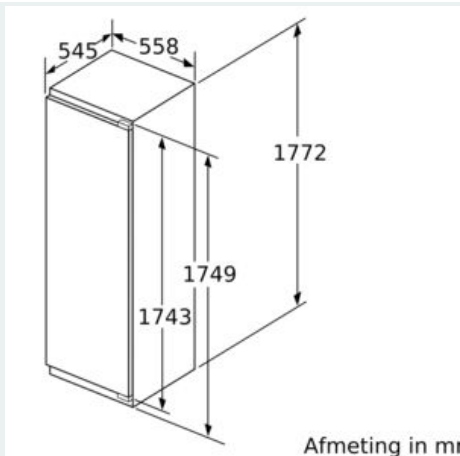

Vershoudsysteem:

- 1 hyperFresh plus lade op uitschuifrails met vochtigheidsregeling: groente en fruit blijven tot wel 2 keer langer vers
- 1 Fresh lade op uitschuifrails
-

Technische specificaties:

- Inbouwmaten (hxbxd):
- 177.5 x 56 x 55 cm
- Klimaatklasse: SN-ST
- Aansluitwaarde: 90 W
- Netspanning 220 - 240 V

Toebehoren:

- 2 x eiervak

iQ500, Inbouw koelkast, 177.5 x 56 cm, Vlakscharnier, softclose KI81RADE0

Maatschetsen

Maximaal toegestaan gewicht van de meubelfronten

Gemonteerde meubeldeuren, die het toegestane gewicht overschrijden, kunnen tot beschadigingen en functiebeperkingen van het scharnier leiden.