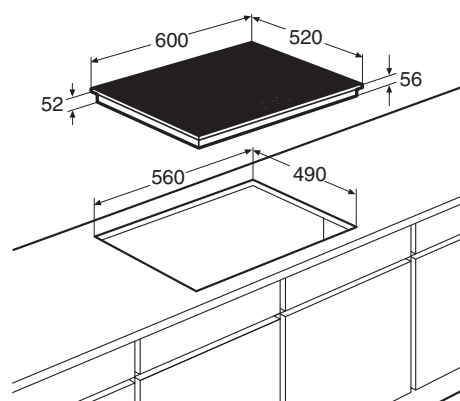

Kookzones

EAN nummer

- 87 8715393174956