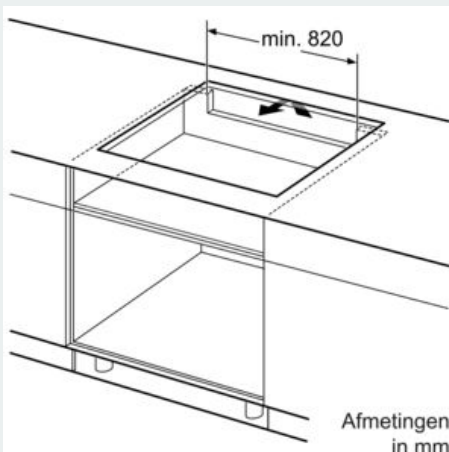

Uitrusting

Technische Data

Productnaam/ Productfamilie : kookplaat glaskeramiek
 Uitvoering : Inbouw
 Energiesoort : Elektrisch
 Aantal zones dat tegelijk kan worden gebruikt : 5
 Inbouwafmetingen (hxbxd) : 51 x 880-880 x 490-500 mm
 Breedte apparaat : 912 mm
 Afmetingen (HxBxD) : 51 x 912 x 520 mm
 Afmetingen inclusief verpakking hxbxd : 126 x 1073 x 603 mm
 Nettogewicht : 20,673 kg
 Brutogewicht : 22,4 kg
 Restwarmte indicator : Apart
 Positie bedieningspaneel : Front
 Materiaal vangschaal : glaskeramisch
 Kleur oppervlak : zwart
 Keurmerken : AENOR, CE
 Lengte elektriciteits snoer : 110 cm
 EAN-code : 4242003698273
 Aansluitwaarde : 11100 W
 Spanning : 220-240 V
 Frequentie : 60; 50 Hz

Installatie

- Afmetingen (bx dxh): 91.2 cm x 52.0 cm x 5.1 cm
- Inbouwmaten (hxbxd) : 5.1 cm x 88.0 cm x (49.0 cm - 50.0 cm)
- Minimale werkbladdikte: 16 mm
- Aansluitwaarde: 11100 W
- powerManagement functie: beperk het maximale vermogen indien nodig (afhankelijk van de zekering van de elektrische installatie).
- Aansluitsnoer: 1.1 m, Aansluitsnoer meegeleverd

iQ300, Inductiekookplaat, 90 cm, zwart EH975LVC1E

Maatschetsen

① Er moet voor een ventilatiespleet worden gezorgd.

Afmetingen in mm

① Er moet voor een ventilatiespleet worden gezorgd.

Afmetingen in mm

① Er moet voor een ventilatiespleet worden gezorgd.

Afmetingen in mm

Afmetingen in mm