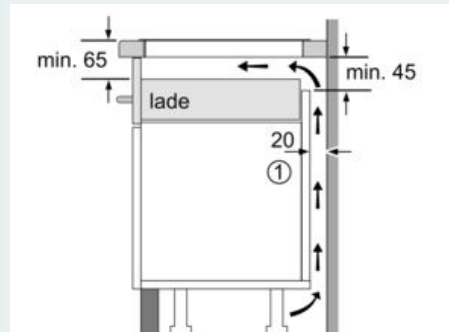

Uitrusting

Technische Data

Productnaam/ Productfamilie : kookplaat glaskeramiek
 Uitvoering : Inbouw
 Energiesoort : Elektrisch
 Aantal zones dat tegelijk kan worden gebruikt : 5
 Inbouwafmetingen (hxbxd) : 51 x 880-880 x 490-500 mm
 Breedte apparaat : 912 mm
 Afmetingen (HxBxD) : 51 x 912 x 520 mm
 Afmetingen inclusief verpakking hxbxd : 126 x 1073 x 603 mm
 Nettogewicht : 20,673 kg
 Brutogewicht : 22,4 kg
 Restwarmte indicator : Apart
 Positie bedieningspaneel : Front
 Materiaal vangschaal : glaskeramisch
 Kleur oppervlak : zwart
 Keurmerken : AENOR, CE
 Lengte elektriciteits snoer : 110 cm
 EAN-code : 4242003698273
 Aansluitwaarde : 11100 W
 Spanning : 220-240 V
 Frequentie : 60; 50 Hz

Installatie

- Afmetingen (bx dxh): 91.2 cm x 52.0 cm x 5.1 cm
- Inbouwmaten (hxbxd) : 5.1 cm x 88.0 cm x (49.0 cm - 50.0 cm)
- Minimale werkbladdikte: 16 mm
- Aansluitwaarde: 11100 W
- powerManagement functie: beperk het maximale vermogen indien nodig (afhankelijk van de zekering van de elektrische installatie).
- Aansluitsnoer: 1.1 m, Aansluitsnoer meegeleverd

iQ300, Inductiekookplaat, 90 cm, zwart EH975LVC1E

Maatschetsen

① Er moet voor een ventilatiespleet worden gezorgd.

Afmetingen in mm

① Er moet voor een ventilatiespleet worden gezorgd.

Afmetingen in mm

① Er moet voor een ventilatiespleet worden gezorgd.

Afmetingen in mm

Afmetingen in mm