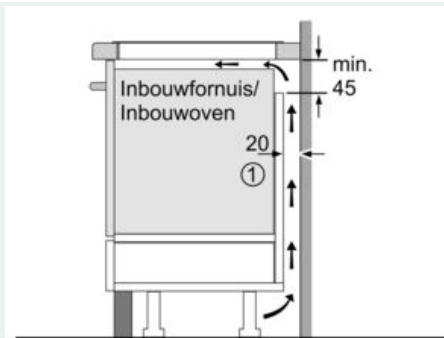

Installatie

- Afmetingen (bx dxh): 91.2 cm x 52.0 cm x 5.1 cm
- Inbouwmaten (hxbxd) : 5.1 cm x 88.0 cm x (49.0 cm - 50.0 cm)
- Minimale werkbladdikte: 16 mm
- Aansluitwaarde: 11100 W
- powerManagement functie: beperk het maximale vermogen indien nodig (afhankelijk van de zekering van de elektrische installatie).
- Aansluitsnoer: 1.1 m, Aansluitsnoer meegeleverd

iQ300, Inductiekookplaat, 90 cm, zwart EH975LVC1E

Maatschetsen

① Er moet voor een ventilatiespleet worden gezorgd.

Afmetingen in mm

① Er moet voor een ventilatiespleet worden gezorgd.

Afmetingen in mm

① Er moet voor een ventilatiespleet worden gezorgd.