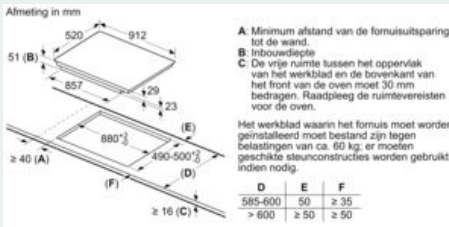

Installatie

- Afmetingen (bx dxh): 91.2 cm x 52.0 cm x 5.1 cm
- Inbouwmaten (hxbxd) : 5.1 cm x 88.0 cm x (49.0 cm - 50.0 cm)
- Minimale werkbladdikte: 16 mm
- Aansluitwaarde: 11100 W
- powerManagement functie: beperk het maximale vermogen indien nodig (afhankelijk van de zekering van de elektrische installatie).
- Aansluitsnoer: 1.1 m, Aansluitsnoer meegeleverd

iQ300, Inductiekookplaat, 90 cm, zwart EH975LVC1E

Maatschetsen

① Er moet voor een ventilatiespleet worden gezorgd.

Afmetingen in mm

① Er moet voor een ventilatiespleet worden gezorgd.

Afmetingen in mm

① Er moet voor een ventilatiespleet worden gezorgd.

Afmetingen in mm

Afmetingen in mm