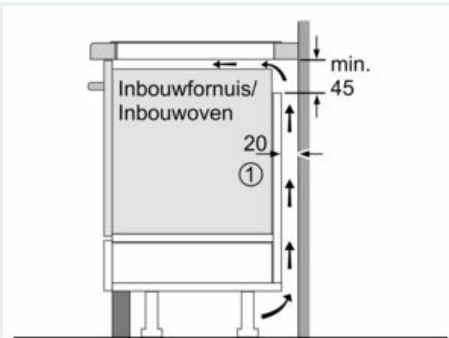

iQ300, Inductiekookplaat, 90 cm, zwart EH975LVC1E

Maatschetsen

① Er moet voor een ventilatiespleet worden gezorgd.

Afmetingen in mm