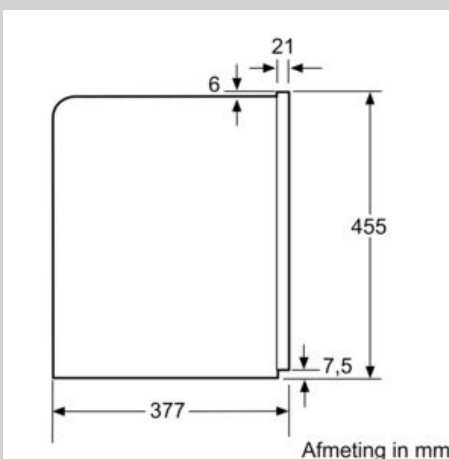

Uitrusting

Technische Data

Uitvoering : Inbouw

Stoompijpje : Nee

Display : Nee

Waterbeveiligingssysteem : Nee

Welke maten koffiekopjes zijn verkrijgbaar? : Alle kopjes

Afmetingen (HxBxD) : 455 x 596 x 377 mm

Afmetingen inclusief verpakking hxbxd : 540 x 478 x 670 mm

Inbouwafmetingen (hxbxd) : 449 x 558 x 356 mm

EAN-code : 4242004255659

Aansluitwaarde : 1600 W

Minimale smeltveiligheid : 10 A

Spanning : 220-240 V

Maatschetsen

Bonen- en waterreservoir worden naar voren uitgenomen.
Aanbevolen inbouwhoogte 95-145 cm.
Afmeting in mm

Afmeting in mm

Bonen- en waterreservoir worden naar voren uitgenomen.
Aanbevolen inbouwhoogte 95-145 cm.
Afmeting in mm

Hoekinbouw links

Bij gebruik van de S92° scharnierbegrenzing (onderdeelnr. 00636455) bedraagt de minimale afstand tot de wand slechts 100 mm.
Afmeting in mm

Afmeting in mm