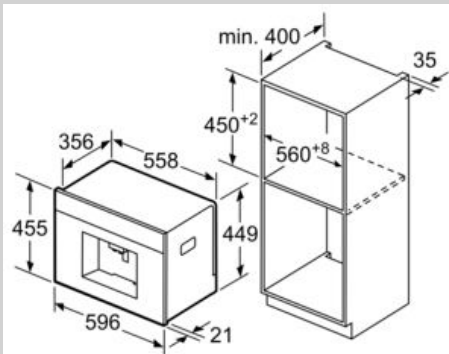

Afmetingen inclusief verpakking hxbxd : 540 x 478 x 670 mm

Inbouwafmetingen (hxbxd) : 449 x 558 x 356 mm

EAN-code : 4242004255659

Aansluitwaarde : 1600 W

Minimale smeltveiligheid : 10 A

Spanning : 220-240 V

Maatschetsen

Bonen- en waterreservoir worden naar voren uitgenomen.
Aanbevolen inbouwhoogte 95-145 cm.
Afmeting in mm

Afmeting in mm

Bonen- en waterreservoir worden naar voren uitgenomen.
Aanbevolen inbouwhoogte 95-145 cm.
Afmeting in mm

Hoekinbouw links

Bij gebruik van de S92° scharnierbegrenzing (onderdeelnr. 00636455) bedraagt de minimale afstand tot de wand slechts 100 mm.
Afmeting in mm

Afmeting in mm