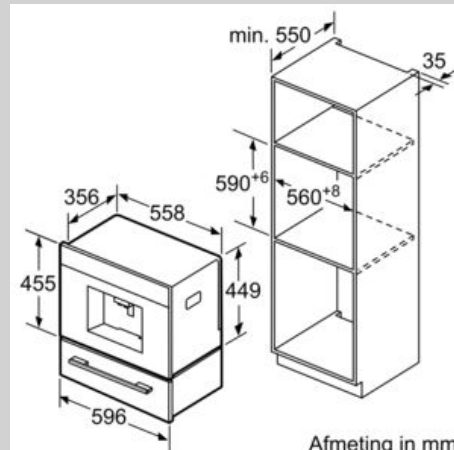

Afmetingen inclusief verpakking hxbxd : 540 x 478 x 670 mm

Inbouwafmetingen (hxbxd) : 449 x 558 x 356 mm

EAN-code : 4242004255659

Aansluitwaarde : 1600 W

Minimale smeltveiligheid : 10 A

Spanning : 220-240 V

Maatschetsen

Bonen- en waterreservoir worden naar voren uitgenomen.
Aanbevolen inbouwhoogte 95-145 cm.
Afmeting in mm

Afmeting in mm

Bonen- en waterreservoir worden naar voren uitgenomen.
Aanbevolen inbouwhoogte 95-145 cm.
Afmeting in mm

Hoekinbouw links

Bij gebruik van de S92° scharnierbegrenzing (onderdeelnr. 00636455) bedraagt de minimale afstand tot de wand slechts 100 mm.
Afmeting in mm

Afmeting in mm