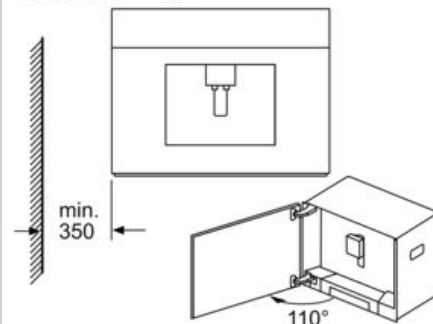

Afmetingen inclusief verpakking hxbxd : 540 x 478 x 670 mm

Inbouwafmetingen (hxbxd) : 449 x 558 x 356 mm

EAN-code : 4242004255659

Aansluitwaarde : 1600 W

Minimale smeltveiligheid : 10 A

Spanning : 220-240 V

Maatschetsen

Bonen- en waterreservoir worden naar voren uitgenomen.
Aanbevolen inbouwhoogte 95-145 cm.
Afmeting in mm

Afmeting in mm

Bonen- en waterreservoir worden naar voren uitgenomen.
Aanbevolen inbouwhoogte 95-145 cm.
Afmeting in mm

Hoekinbouw links

Bij gebruik van de S92° scharnierbegrenzing (onderdeelnr. 00636455) bedraagt de minimale afstand tot de wand slechts 100 mm.
Afmeting in mm

Afmeting in mm