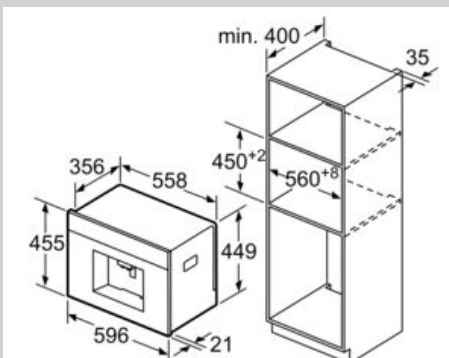

Afmetingen inclusief verpakking hxbxd : 540 x 478 x 670 mm

Inbouwafmetingen (hxbxd) : 449 x 558 x 356 mm

EAN-code : 4242004255659

Aansluitwaarde : 1600 W

Minimale smeltveiligheid : 10 A

Spanning : 220-240 V

Maatschetsen

Bonen- en waterreservoir worden naar voren uitgenomen.
Aanbevolen inbouwhoogte 95-145 cm.
Afmeting in mm

Afmeting in mm

Bonen- en waterreservoir worden naar voren uitgenomen.
Aanbevolen inbouwhoogte 95-145 cm.
Afmeting in mm

Hoekinbouw links

Bij gebruik van de S92° scharnierbegrenzing (onderdeelnr. 00636455) bedraagt de minimale afstand tot de wand slechts 100 mm.
Afmeting in mm

Afmeting in mm