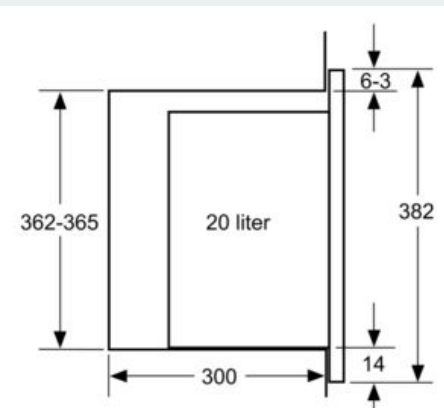

Uitrusting

Technische Data

Soort magnetron : Uitsluitend magnetron
 Soort besturing : Elektronisch
 Kleur / -materiaal voorzijde : zwart
 Afmetingen binnenruimte hxbxd : 201.0 x 308.0 x 282.0 mm
 Keurmerken : CE
 Lengte elektriciteits snoer : 130 cm
 Nettogewicht : 16,858 kg
 Bruto gewicht : 18,9 kg
 EAN-code : 4242003805770
 Maximaal magnetronvermogen : 800 W
 Aansluitwaarde : 1270 W
 Minimale smeltveiligheid : 10 A
 Spanning : 220-230 V
 Frequentie : 50 Hz
 Type stekker : Schuko-/Gardy. met aarding
 Afmetingen binnenruimte hxbxd : 201.0 x 308.0 x 282.0 mm

Reiniging:

- Cleaning Assistance: hydrolyse reiniging

Toebehoren:

- Draaiplateau

Technische specificaties:

- Inbouwmaten (hxbxd):
- 36.2 cm-365 x 56.0 cm-568 x 30.0 cm
- Afmetingen (hxbxd):
- 38.2 cm x 59.4 cm x 31.7 cm
- Lengte aansluitsnoer: 130 cm
- Aansluitwaarde: 1,27 kW
- Nominale spanning: 220 - 230 V
- Voor inbouw in een hoge kast, Voor inbouw in een 60 cm brede bovenkast

iQ500, Inbouw magnetron, 60 x 38 cm,
 zwart
 BF425LMB0

Maatschetsen

Magnetron
 Hoekinbouw

Afmetingen in mm

* 20 mm voor metalen front

Afmeting in mm

Afmeting in mm

Afmeting in mm

A: 20 mm voor metalen front
 B: Achterwand open

Afmeting in mm