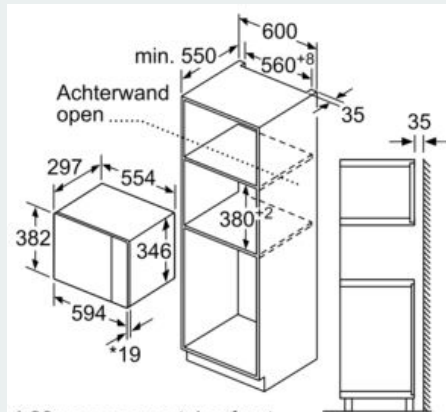

Uitrusting

Technische Data

Soort magnetron : Uitsluitend magnetron
 Soort besturing : Elektronisch
 Kleur / -materiaal voorzijde : zwart
 Afmetingen binnenruimte hxbxd : 201.0 x 308.0 x 282.0 mm
 Keurmerken : CE
 Lengte elektriciteits snoer : 130 cm
 Nettogewicht : 16,858 kg
 Bruto gewicht : 18,9 kg
 EAN-code : 4242003805770
 Maximaal magnetronvermogen : 800 W
 Aansluitwaarde : 1270 W
 Minimale smeltveiligheid : 10 A
 Spanning : 220-230 V
 Frequentie : 50 Hz
 Type stekker : Schuko-/Gardy. met aarding
 Afmetingen binnenruimte hxbxd : 201.0 x 308.0 x 282.0 mm

Reiniging:

- Cleaning Assistance: hydrolyse reiniging

Toebehoren:

- Draaiplateau

Technische specificaties:

- Inbouwmaten (hxbxd):
- 36.2 cm-365 x 56.0 cm-568 x 30.0 cm
- Afmetingen (hxbxd):
- 38.2 cm x 59.4 cm x 31.7 cm
- Lengte aansluitsnoer: 130 cm
- Aansluitwaarde: 1,27 kW
- Nominale spanning: 220 - 230 V
- Voor inbouw in een hoge kast, Voor inbouw in een 60 cm brede bovenkast

iQ500, Inbouw magnetron, 60 x 38 cm,
 zwart
 BF425LMB0

Maatschetsen

Magnetron
 Hoekinbouw

Afmetingen in mm

* 20 mm voor metalen front

Afmeting in mm

Afmeting in mm

Afmeting in mm

A: 20 mm voor metalen front
 B: Achterwand open

Afmeting in mm