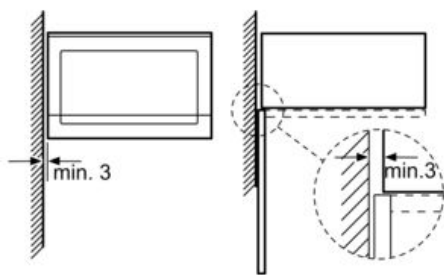

Uitrusting

Technische Data

Soort magnetron : Uitsluitend magnetron
 Soort besturing : Elektronisch
 Kleur / -materiaal voorzijde : zwart
 Afmetingen binnenruimte hxbxd : 201.0 x 308.0 x 282.0 mm
 Keurmerken : CE
 Lengte elektriciteits snoer : 130 cm
 Nettogewicht : 16,858 kg
 Bruto gewicht : 18,9 kg
 EAN-code : 4242003805770
 Maximaal magnetronvermogen : 800 W
 Aansluitwaarde : 1270 W
 Minimale smeltveiligheid : 10 A
 Spanning : 220-230 V
 Frequentie : 50 Hz
 Type stekker : Schuko-/Gardy. met aarding
 Afmetingen binnenruimte hxbxd : 201.0 x 308.0 x 282.0 mm

Reiniging:

- Cleaning Assistance: hydrolyse reiniging

Toebehoren:

- Draaiplateau

Technische specificaties:

- Inbouwmaten (hxbxd):
- 36.2 cm-365 x 56.0 cm-568 x 30.0 cm
- Afmetingen (hxbxd):
- 38.2 cm x 59.4 cm x 31.7 cm
- Lengte aansluitsnoer: 130 cm
- Aansluitwaarde: 1,27 kW
- Nominale spanning: 220 - 230 V
- Voor inbouw in een hoge kast, Voor inbouw in een 60 cm brede bovenkast

iQ500, Inbouw magnetron, 60 x 38 cm,
 zwart
 BF425LMB0

Maatschetsen

Magnetron
 Hoekinbouw

Afmetingen in mm

* 20 mm voor metalen front

Afmeting in mm

Afmeting in mm

Afmeting in mm

A: 20 mm voor metalen front
 B: Achterwand open

Afmeting in mm