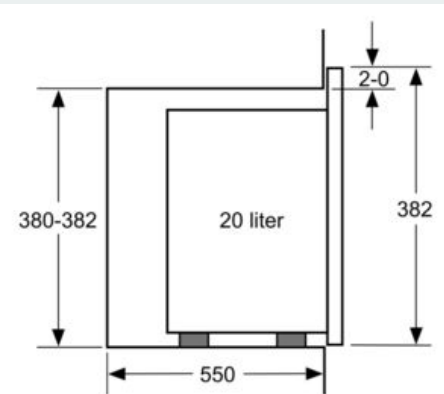

Uitrusting

Technische Data

Soort magnetron : Uitsluitend magnetron
 Soort besturing : Elektronisch
 Kleur / -materiaal voorzijde : zwart
 Afmetingen binnenruimte hxbxd : 201.0 x 308.0 x 282.0 mm
 Keurmerken : CE
 Lengte elektriciteits snoer : 130 cm
 Nettogewicht : 16,858 kg
 Bruto gewicht : 18,9 kg
 EAN-code : 4242003805770
 Maximaal magnetronvermogen : 800 W
 Aansluitwaarde : 1270 W
 Minimale smeltveiligheid : 10 A
 Spanning : 220-230 V
 Frequentie : 50 Hz
 Type stekker : Schuko-/Gardy. met aarding
 Afmetingen binnenruimte hxbxd : 201.0 x 308.0 x 282.0 mm

Reiniging:

- Cleaning Assistance: hydrolyse reiniging

Toebehoren:

- Draaiplateau

Technische specificaties:

- Inbouwmaten (hxbxd):
- 36.2 cm-365 x 56.0 cm-568 x 30.0 cm
- Afmetingen (hxbxd):
- 38.2 cm x 59.4 cm x 31.7 cm
- Lengte aansluitsnoer: 130 cm
- Aansluitwaarde: 1,27 kW
- Nominale spanning: 220 - 230 V
- Voor inbouw in een hoge kast, Voor inbouw in een 60 cm brede bovenkast

iQ500, Inbouw magnetron, 60 x 38 cm,
 zwart
 BF425LMB0

Maatschetsen

Magnetron
 Hoekinbouw

Afmetingen in mm

* 20 mm voor metalen front

Afmeting in mm

Afmeting in mm

Afmeting in mm

A: 20 mm voor metalen front
 B: Achterwand open

Afmeting in mm