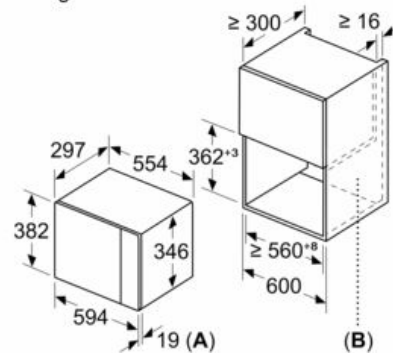

Uitrusting

Technische Data

Soort magnetron : Uitsluitend magnetron
 Soort besturing : Elektronisch
 Kleur / -materiaal voorzijde : zwart
 Afmetingen binnenruimte hxbxd : 201.0 x 308.0 x 282.0 mm
 Keurmerken : CE
 Lengte elektriciteits snoer : 130 cm
 Nettogewicht : 16,858 kg
 Bruto gewicht : 18,9 kg
 EAN-code : 4242003805770
 Maximaal magnetronvermogen : 800 W
 Aansluitwaarde : 1270 W
 Minimale smeltveiligheid : 10 A
 Spanning : 220-230 V
 Frequentie : 50 Hz
 Type stekker : Schuko-/Gardy. met aarding
 Afmetingen binnenruimte hxbxd : 201.0 x 308.0 x 282.0 mm

Reiniging:

- Cleaning Assistance: hydrolyse reiniging

Toebehoren:

- Draaiplateau

Technische specificaties:

- Inbouwmaten (hxbxd):
- 36.2 cm-365 x 56.0 cm-568 x 30.0 cm
- Afmetingen (hxbxd):
- 38.2 cm x 59.4 cm x 31.7 cm
- Lengte aansluitsnoer: 130 cm
- Aansluitwaarde: 1,27 kW
- Nominale spanning: 220 - 230 V
- Voor inbouw in een hoge kast, Voor inbouw in een 60 cm brede bovenkast

iQ500, Inbouw magnetron, 60 x 38 cm,
 zwart
 BF425LMB0

Maatschetsen

Magnetron
 Hoekinbouw

Afmetingen in mm

* 20 mm voor metalen front

Afmeting in mm

Afmeting in mm

Afmeting in mm

A: 20 mm voor metalen front
 B: Achterwand open

Afmeting in mm