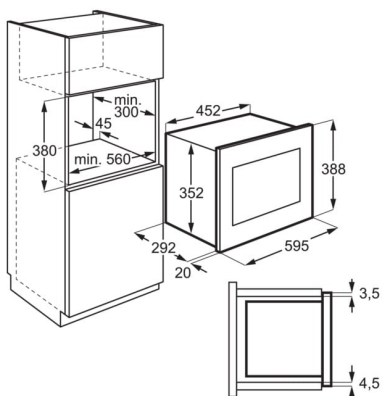

Technische specificaties

Afmetingen hxbxd (mm)	388x595x312
Kleur	Zwart
Aansluitwaarde (W)	1200
Netspanning (V)	230-240
Productnummer	947 608 848

PSGBMC190DE00003

PSGBMC220DE0000B