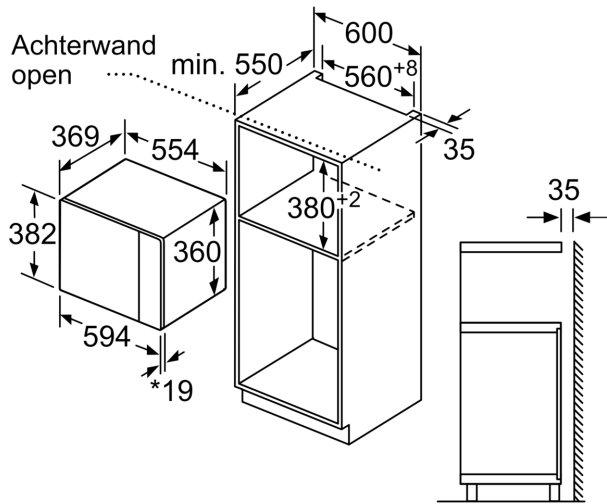

#### Technische Data

Type magnetron: ..... Magnetron  
 Soort besturing: ..... Mechanisch  
 Afmetingen (HxBxD): ..... 382 x 594 x 388 mm  
 Afmetingen binnenruimte hxbxd: ..... 208.0 x 328.0 x 369.0 mm  
 Lengte elektriciteitsnoer: ..... 130.0 cm  
 Nettogewicht: ..... 18.0 kg  
 Brutogewicht: ..... 21.1 kg  
 EAN-code: ..... 4242003805732  
 Max. magnetronvermogen: ..... 900 W  
 Aansluitvermogen: ..... 1450 W  
 Minimale smeltveiligheid: ..... 10 A  
 Spanning: ..... 220-230 V  
 Frequentie: ..... 50 Hz  
 Type stekker: ..... Schuko-/Gardy, met aarding  
 Meegeleverde toebehoren: ..... 1 x Draaiplateau

#### Comfort:

- Inhoud: 25 liter
- Glazen draaiplateau Ø 31.5 cm
- Binnenverlichting in ovenruimte
- Binnenruimte: Roestvrijstalen binnenruimte
- Tiptoets voor openen deur
- Draaideur linksdraaiend
- Deurcontact schakelaar
- Geforceerde koeling met naventilatie

#### Technische specificaties:

- Inbouwmaten (hxbxd):
- 380 - 382 x 560 - 568 x 550 mm
- Afmetingen (hxbxd):
- 382 x 594 x 388 mm
- Lengte aansluitsnoer: 130 cm
- Aansluitwaarde: 1,45 kW
- Nominale spanning: 220 - 230 V
- Voor inbouw in een hoge kast
- Voor afmetingen en inbouwmaten van dit apparaat aub de maatschetsen aanhouden

iQ300, Inbouw magnetron, 59 x 38 cm, Inox  
BF550LMR0

Maatschetsen

Magnetron  
Hoekinbouw

Afmetingen in mm

\* 20 mm voor metalen front Afmeting in mm

\* 20 mm voor metalen front

Afmeting in mm

Afmeting in mm