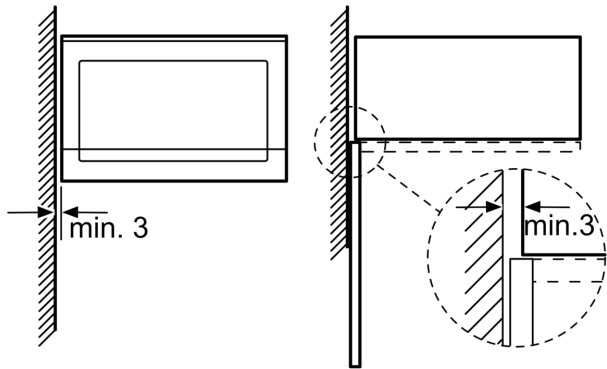

#### Comfort:

- Inhoud: 25 liter
- Glazen draaiplateau Ø 31.5 cm
- Binnenverlichting in ovenruimte
- Binnenruimte: Roestvrijstalen binnenruimte
- Tiptoets voor openen deur
- Draaideur linksdraaiend
- Deurcontact schakelaar
- Geforceerde koeling met naventilatie

#### Toebehoren:

- Draaiplateau

#### Technische specificaties:

- Inbouwmaten (hxbxd):
- 380 - 382 x 560 - 568 x 550 mm
- Afmetingen (hxbxd):
- 382 x 594 x 388 mm
- Lengte aansluitsnoer: 130 cm
- Aansluitwaarde: 1,45 kW
- Nominale spanning: 220 - 230 V
- Voor inbouw in een hoge kast
- Voor afmetingen en inbouwmaten van dit apparaat aub de maatschetsen aanhouden

iQ300, Inbouw magnetron, 59 x 38 cm, Inox  
BF550LMR0

Maatschetsen

Magnetron  
Hoekinbouw

Afmetingen in mm

\* 20 mm voor metalen front Afmeting in mm

\* 20 mm voor metalen front

Afmeting in mm

Afmeting in mm