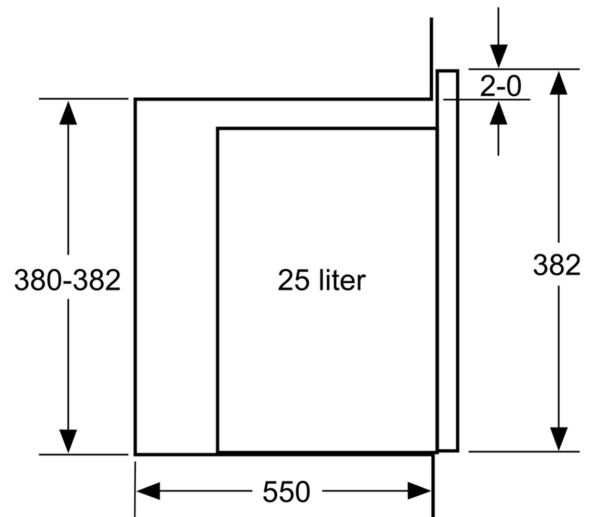

#### Technische Data

Type magnetron: ..... Magnetron  
 Soort besturing: ..... Mechanisch  
 Afmetingen (HxBxD): ..... 382 x 594 x 388 mm  
 Afmetingen binnenruimte hxbxd: ..... 208.0 x 328.0 x 369.0 mm  
 Lengte elektriciteitsnoer: ..... 130.0 cm  
 Nettogewicht: ..... 18.0 kg  
 Brutogewicht: ..... 21.1 kg  
 EAN-code: ..... 4242003805732  
 Max. magnetronvermogen: ..... 900 W  
 Aansluitvermogen: ..... 1450 W  
 Minimale smeltveiligheid: ..... 10 A  
 Spanning: ..... 220-230 V  
 Frequentie: ..... 50 Hz  
 Type stekker: ..... Schuko-/Gardy, met aarding  
 Meegeleverde toebehoren: ..... 1 x Draaiplateau

#### Comfort:

- Inhoud: 25 liter
- Glazen draaiplateau Ø 31.5 cm
- Binnenverlichting in ovenruimte
- Binnenruimte: Roestvrijstalen binnenruimte
- Tiptoets voor openen deur
- Draaideur linksdraaiend
- Deurcontact schakelaar
- Geforceerde koeling met naventilatie

#### Technische specificaties:

- Inbouwmaten (hxbxd):
- 380 - 382 x 560 - 568 x 550 mm
- Afmetingen (hxbxd):
- 382 x 594 x 388 mm
- Lengte aansluitsnoer: 130 cm
- Aansluitwaarde: 1,45 kW
- Nominale spanning: 220 - 230 V
- Voor inbouw in een hoge kast
- Voor afmetingen en inbouwmaten van dit apparaat aub de maatschetsen aanhouden

iQ300, Inbouw magnetron, 59 x 38 cm, Inox  
BF550LMR0

Maatschetsen

Magnetron  
Hoekinbouw

Afmetingen in mm

\* 20 mm voor metalen front Afmeting in mm

\* 20 mm voor metalen front

Afmeting in mm

Afmeting in mm