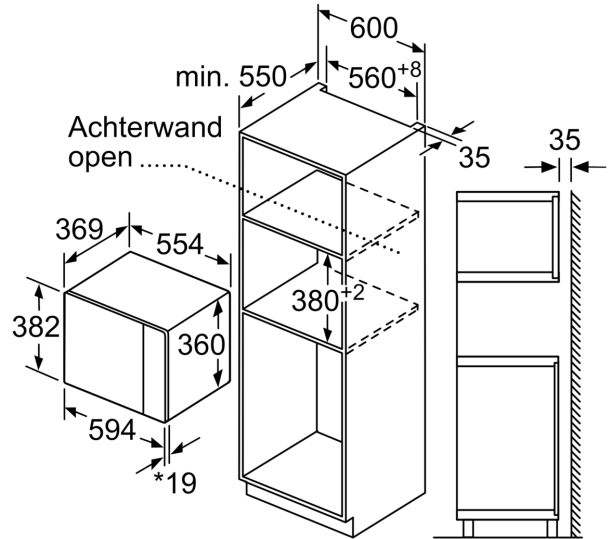

#### Technische Data

Type magnetron: ..... Magnetron  
 Soort besturing: ..... Mechanisch  
 Afmetingen (HxBxD): ..... 382 x 594 x 388 mm  
 Afmetingen binnenruimte hxbxd: ..... 208.0 x 328.0 x 369.0 mm  
 Lengte elektriciteitsnoer: ..... 130.0 cm  
 Nettogewicht: ..... 18.0 kg  
 Brutogewicht: ..... 21.1 kg  
 EAN-code: ..... 4242003805732  
 Max. magnetronvermogen: ..... 900 W  
 Aansluitvermogen: ..... 1450 W  
 Minimale smeltveiligheid: ..... 10 A  
 Spanning: ..... 220-230 V  
 Frequentie: ..... 50 Hz  
 Type stekker: ..... Schuko-/Gardy, met aarding  
 Meegeleverde toebehoren: ..... 1 x Draaiplateau

#### Comfort:

- Inhoud: 25 liter
- Glazen draaiplateau Ø 31.5 cm
- Binnenverlichting in ovenruimte
- Binnenruimte: Roestvrijstalen binnenruimte
- Tiptoets voor openen deur
- Draaideur linksdraaiend
- Deurcontact schakelaar
- Geforceerde koeling met naventilatie

#### Technische specificaties:

- Inbouwmaten (hxbxd):
- 380 - 382 x 560 - 568 x 550 mm
- Afmetingen (hxbxd):
- 382 x 594 x 388 mm
- Lengte aansluitsnoer: 130 cm
- Aansluitwaarde: 1,45 kW
- Nominale spanning: 220 - 230 V
- Voor inbouw in een hoge kast
- Voor afmetingen en inbouwmaten van dit apparaat aub de maatschetsen aanhouden

iQ300, Inbouw magnetron, 59 x 38 cm, Inox  
BF550LMR0

Maatschetsen

Magnetron  
Hoekinbouw

Afmetingen in mm

\* 20 mm voor metalen front Afmeting in mm

\* 20 mm voor metalen front

Afmeting in mm

Afmeting in mm