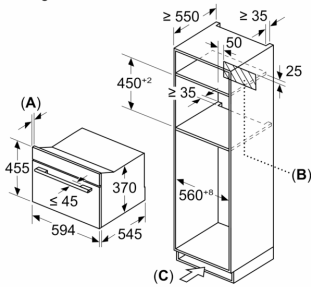

Uitrusting

Technische Data

Type magnetron: Magnetron
 Soort besturing: Elektronisch
 Afmetingen (HxBxD): 455 x 594 x 564 mm
 Afmetingen binnenruimte hxbxd: 245.0 x 430 x 350 mm
 Lengte elektriciteitsnoer: 150.0 cm
 Nettogewicht: 26.2 kg
 Bruto gewicht: 30.4 kg
 EAN-code: 4242003906507
 Max. magnetronvermogen: 1000 W
 Aansluitvermogen: 3100 W
 Minimale smeltveiligheid: 16 A
 Spanning: 220-240 V
 Frequentie: 50 Hz
 Type stekker: Schuko-/Gardy, met aarding
 Meegeleverde toebehoren: 1 x rooster

Technische data:

- Afmetingen (hxbxd):
- 455 x 594 x 564 mm
- Inbouwmaten (hxbxd):
- 450 - 450 x 560 - 560 x 550 mm
- Voor afmetingen en inbouwmaten van dit apparaat aub de maatschetsen aanhouden

**iQ700, Inbouw magnetron, 60 x 45 cm, Zwart
CE932GXB1**

Maatschetsen

Afmeting in mm

- A: 19,5 mm**
- B: ≤ 347,5 mm**
- C: 7,5 mm**

Afmeting in mm

- A: 19,5 mm**
- B: Plaats voor apparaataansluiting
300 x 200 mm**

Afmeting in mm

- A: 19,5 mm**
- B: Plaats voor apparaataansluiting
300 x 200 mm**
- C: Ventilatie in de plint ≥ 50 cm²**