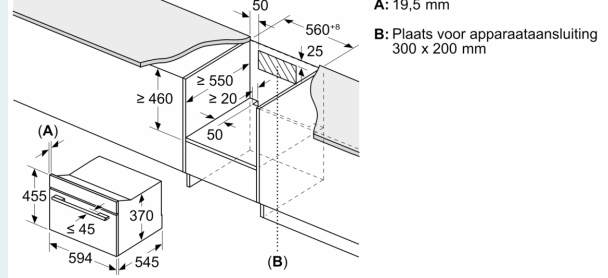

Uitrusting

Technische Data

Type magnetron: Magnetron
 Soort besturing: Elektronisch
 Afmetingen (HxBxD): 455 x 594 x 564 mm
 Afmetingen binnenruimte hxbxd: 245.0 x 430 x 350 mm
 Lengte elektriciteitsnoer: 150.0 cm
 Nettogewicht: 26.2 kg
 Bruto gewicht: 30.4 kg
 EAN-code: 4242003906507
 Max. magnetronvermogen: 1000 W
 Aansluitvermogen: 3100 W
 Minimale smeltveiligheid: 16 A
 Spanning: 220-240 V
 Frequentie: 50 Hz
 Type stekker: Schuko-/Gardy, met aarding
 Meegeleverde toebehoren: 1 x rooster

Technische data:

- Afmetingen (hxbxd):
- 455 x 594 x 564 mm
- Inbouwmaten (hxbxd):
- 450 - 450 x 560 - 560 x 550 mm
- Voor afmetingen en inbouwmaten van dit apparaat aub de maatschetsen aanhouden

**iQ700, Inbouw magnetron, 60 x 45 cm, Zwart
CE932GXB1**

Maatschetsen

Afmeting in mm

- A: 19,5 mm**
- B: ≤ 347,5 mm**
- C: 7,5 mm**

Afmeting in mm

- A: 19,5 mm**
- B: Plaats voor apparaataansluiting
300 x 200 mm**

Afmeting in mm

- A: 19,5 mm**
- B: Plaats voor apparaataansluiting
300 x 200 mm**
- C: Ventilatie in de plint ≥ 50 cm²**