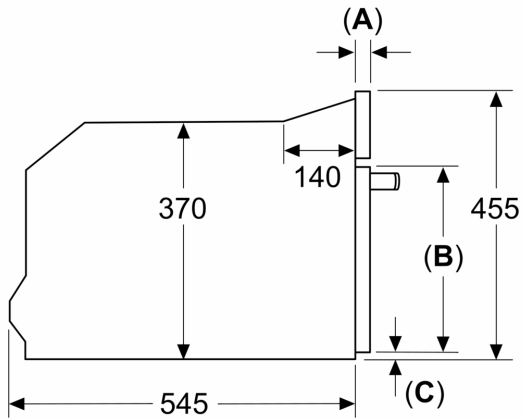

Uitrusting

Technische Data

Type magnetron: Magnetron
 Soort besturing: Elektronisch
 Afmetingen (HxBxD): 455 x 594 x 564 mm
 Afmetingen binnenruimte hxbxd: 245.0 x 430 x 350 mm
 Lengte elektriciteitsnoer: 150.0 cm
 Nettogewicht: 26.2 kg
 Bruto gewicht: 30.4 kg
 EAN-code: 4242003906507
 Max. magnetronvermogen: 1000 W
 Aansluitvermogen: 3100 W
 Minimale smeltveiligheid: 16 A
 Spanning: 220-240 V
 Frequentie: 50 Hz
 Type stekker: Schuko-/Gardy, met aarding
 Meegeleverde toebehoren: 1 x rooster

Toebehoren:

- rooster

veiligheid/ zekerheid:

- Deurcontact schakelaar
- Start/Stop-toets
- Geforceerde koeling met naventilatie

Technische specificaties:

- Lengte aansluitsnoer: 1,5 m
- Aansluitwaarde: 3,1 kW
- Nominale spanning: 220 - 240 V
- Voor inbouw in een hoge kast

Technische data:

- Afmetingen (hxbxd):
- 455 x 594 x 564 mm
- Inbouwmaten (hxbxd):
- 450 - 450 x 560 - 560 x 550 mm
- Voor afmetingen en inbouwmaten van dit apparaat aub de maatschetsen aanhouden

**iQ700, Inbouw magnetron, 60 x 45 cm, Zwart
CE932GXB1**

Maatschetsen

Afmeting in mm

- A: 19,5 mm**
- B: ≤ 347,5 mm**
- C: 7,5 mm**

Afmeting in mm

- A: 19,5 mm**
- B: Plaats voor apparaataansluiting
300 x 200 mm**

Afmeting in mm

- A: 19,5 mm**
- B: Plaats voor apparaataansluiting
300 x 200 mm**
- C: Ventilatie in de plint ≥ 50 cm²**