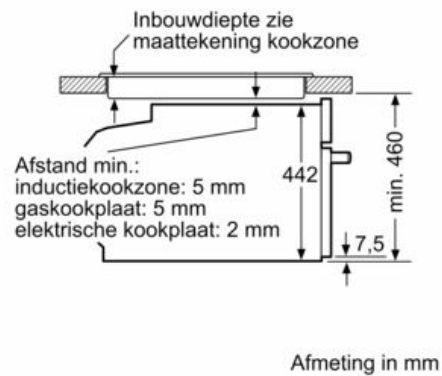

Uitrusting

Technische Data

Soort magnetron : Combimagnetron
 Soort besturing : Elektronisch
 Kleur / -materiaal voorzijde : Zwart
 Afmetingen (HxBxD) : 455 x 594 x 548 mm
 Afmetingen binnenruimte hxbxd : 237.0 x 480 x 392.0 mm
 Keurmerken : CE, VDE
 Lengte elektriciteits snoer : 150 cm
 Nettogewicht : 35,7 kg
 Brutogewicht : 39,0 kg
 EAN-code : 4242003901380
 Maximaal magnetronvermogen : 900 W
 Aansluitwaarde : 3600 W
 Minimale smeltveiligheid : 16 A
 Spanning : 220-240 V
 Frequentie : 50; 60 Hz
 Type stekker : Schuko-/Gardy. met aarding
 Afmetingen binnenruimte hxbxd : 237.0 x 480 x 392.0 mm
 Meegeleverde toebehoren : 1 x Combi rooster, 1 x Universele braadslede

- Combi rooster
- Universele braadslede

Technische specificaties:

- Voor afmetingen en inbouwmaten van dit apparaat aub de maatschetsen aanhouden
- Inbouwmaten (hxbxd):

- 450 - 455 x 560 - 568 x 550 mm
- Afmetingen (hxbxd):
- 455 x 594 x 548 mm
- Lengte aansluitsnoer: 1,5 m
- Aansluitwaarde: 3,6 kW
- Nominale spanning: 220 - 240 V

iQ700, Compacte oven met magnetron, 60 x 45 cm, Zwart CM976GKB1

Maatschetsen

Inbouw met één kookzone.

Wordt het compacte apparaat onder een kookzone ingebouwd, dan moet rekening gehouden worden met de volgende werkbladdikte (eventueel incl. onderconstructie).

Kookzone-type	min. werkbladdikte	
	opgebouwd	vlak
Inductiekookzone	42 mm	43 mm
Volledige oppervlak-inductiekookzone	52 mm	53 mm
gaskookplaat	32 mm	43 mm
elektrische kookplaat	32 mm	35 mm