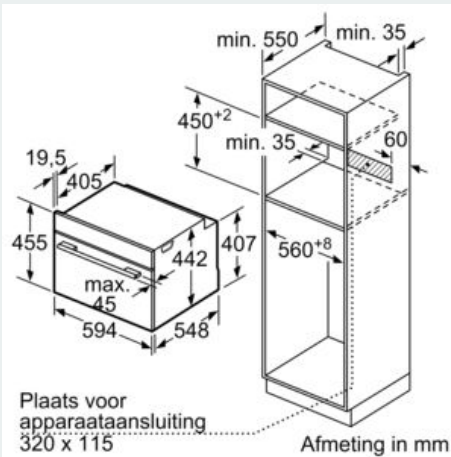

Uitrusting

Technische Data

Soort magnetron : Combimagnetron
 Soort besturing : Elektronisch
 Kleur / -materiaal voorzijde : Zwart
 Afmetingen (HxBxD) : 455 x 594 x 548 mm
 Afmetingen binnenruimte hxbxd : 237.0 x 480 x 392.0 mm
 Keurmerken : CE, VDE
 Lengte elektriciteits snoer : 150 cm
 Nettogewicht : 35,7 kg
 Brutogewicht : 39,0 kg
 EAN-code : 4242003901380
 Maximaal magnetronvermogen : 900 W
 Aansluitwaarde : 3600 W
 Minimale smeltveiligheid : 16 A
 Spanning : 220-240 V
 Frequentie : 50; 60 Hz
 Type stekker : Schuko-/Gardy. met aarding
 Afmetingen binnenruimte hxbxd : 237.0 x 480 x 392.0 mm
 Meegeleverde toebehoren : 1 x Combi rooster, 1 x Universele braadslede

- Combi rooster
- Universele braadslede

Technische specificaties:

- Voor afmetingen en inbouwmaten van dit apparaat aub de maatschetsen aanhouden
- Inbouwmaten (hxbxd):

- 450 - 455 x 560 - 568 x 550 mm
- Afmetingen (hxbxd):
- 455 x 594 x 548 mm
- Lengte aansluitsnoer: 1,5 m
- Aansluitwaarde: 3,6 kW
- Nominale spanning: 220 - 240 V

iQ700, Compacte oven met magnetron, 60 x 45 cm, Zwart CM976GKB1

Maatschetsen

Inbouw met één kookzone.

Wordt het compacte apparaat onder een kookzone ingebouwd, dan moet rekening gehouden worden met de volgende werkbladdikte (eventueel incl. onderconstructie).

Kookzone-type	min. werkbladdikte	
	opgebouwd	vlak
Inductiekookzone	42 mm	43 mm
Volledige oppervlak-inductiekookzone	52 mm	53 mm
gaskookplaat	32 mm	43 mm
elektrische kookplaat	32 mm	35 mm