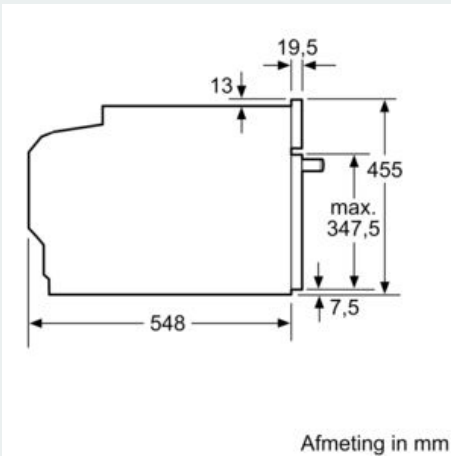

Uitrusting

Technische Data

Soort magnetron : Combimagnetron
 Soort besturing : Elektronisch
 Kleur / -materiaal voorzijde : Zwart
 Afmetingen (HxBxD) : 455 x 594 x 548 mm
 Afmetingen binnenruimte hxbxd : 237.0 x 480 x 392.0 mm
 Keurmerken : CE, VDE
 Lengte elektriciteits snoer : 150 cm
 Nettogewicht : 35,7 kg
 Brutogewicht : 39,0 kg
 EAN-code : 4242003901380
 Maximaal magnetronvermogen : 900 W
 Aansluitwaarde : 3600 W
 Minimale smeltveiligheid : 16 A
 Spanning : 220-240 V
 Frequentie : 50; 60 Hz
 Type stekker : Schuko-/Gardy. met aarding
 Afmetingen binnenruimte hxbxd : 237.0 x 480 x 392.0 mm
 Meegeleverde toebehoren : 1 x Combi rooster, 1 x Universele braadslede

- Combi rooster
- Universele braadslede

Technische specificaties:

- Voor afmetingen en inbouwmaten van dit apparaat aub de maatschetsen aanhouden
- Inbouwmaten (hxbxd):

- 450 - 455 x 560 - 568 x 550 mm
- Afmetingen (hxbxd):
- 455 x 594 x 548 mm
- Lengte aansluitsnoer: 1,5 m
- Aansluitwaarde: 3,6 kW
- Nominale spanning: 220 - 240 V

iQ700, Compacte oven met magnetron, 60 x 45 cm, Zwart CM976GKB1

Maatschetsen

Inbouw met één kookzone.

Wordt het compacte apparaat onder een kookzone ingebouwd, dan moet rekening gehouden worden met de volgende werkbladdikte (eventueel incl. onderconstructie).

Kookzone-type	min. werkbladdikte	
	opgebouwd	vlak
Inductiekookzone	42 mm	43 mm
Volledige oppervlak-inductiekookzone	52 mm	53 mm
gaskookplaat	32 mm	43 mm
elektrische kookplaat	32 mm	35 mm