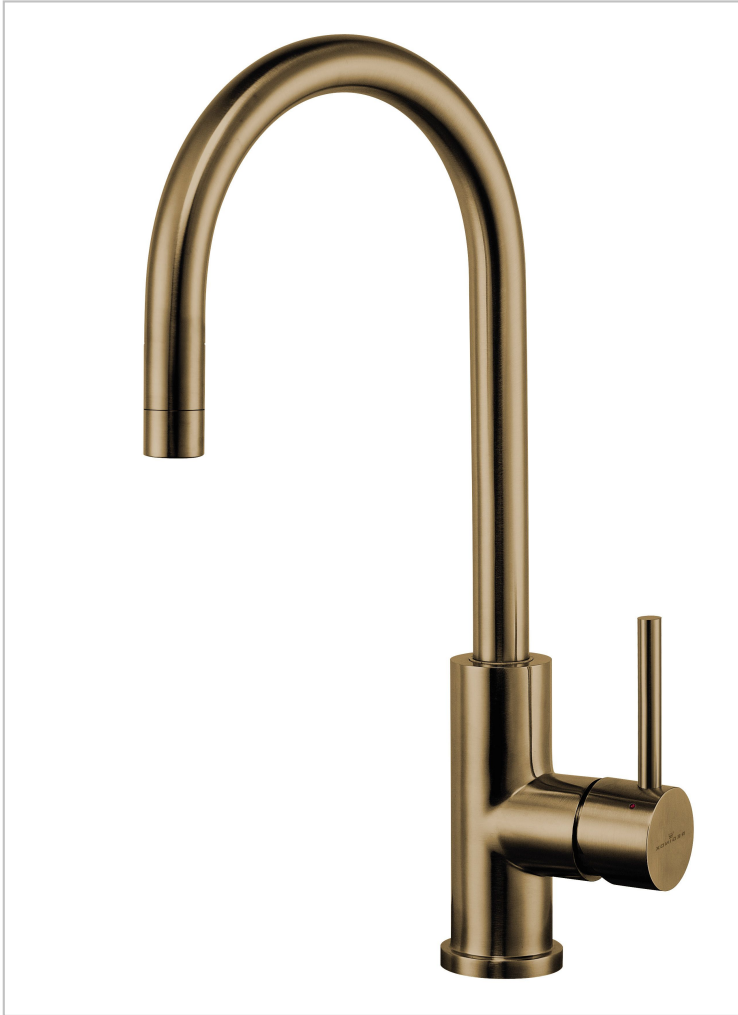

REGINOX

Cano Gold

Aanvullende Informatie

Materiaal	RVS geborsteld
SKU	R30509
Type	Eenhendelmengkraan