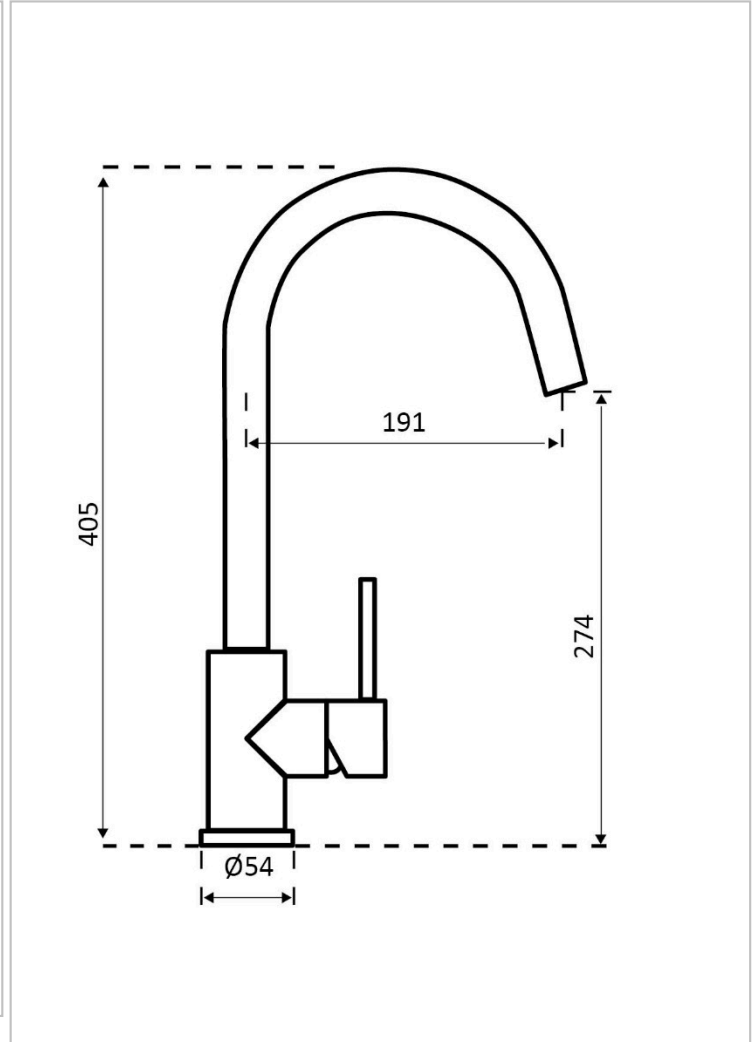

REGINOX

Cano Gold

Aanvullende Informatie

Materiaal	RVS geborsteld
SKU	R30509
Type	Eenhendelmengkraan