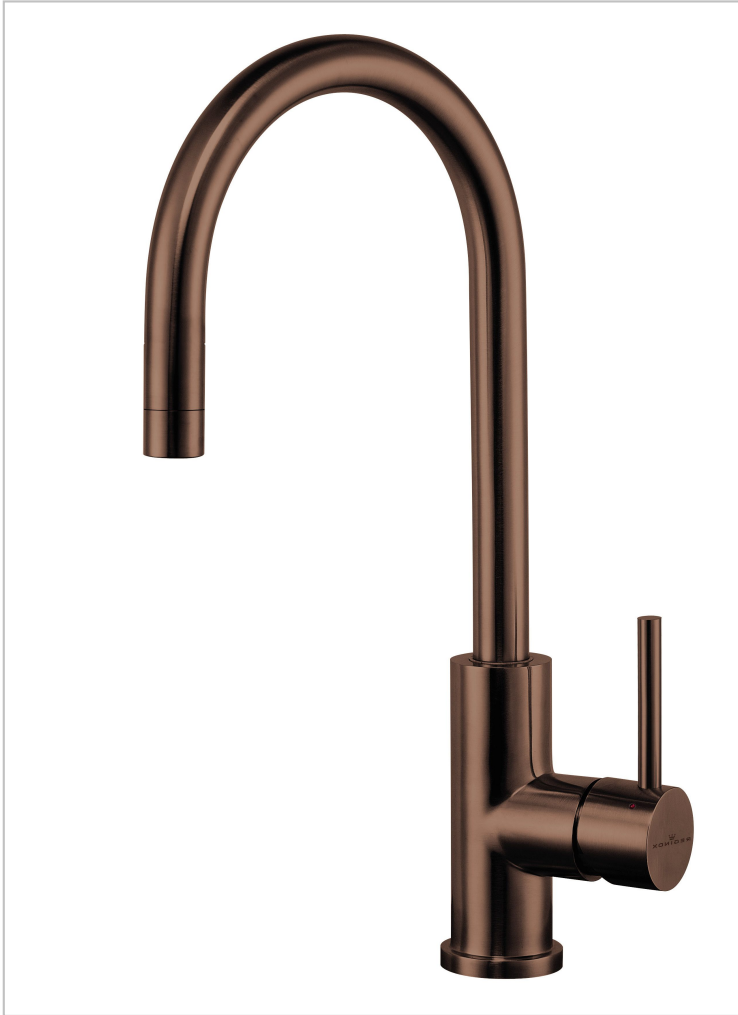

REGINOX

Cano Copper

Aanvullende Informatie

Materiaal	RVS geborsteld
SKU	R30493
Type	Eenhendelmengkraan