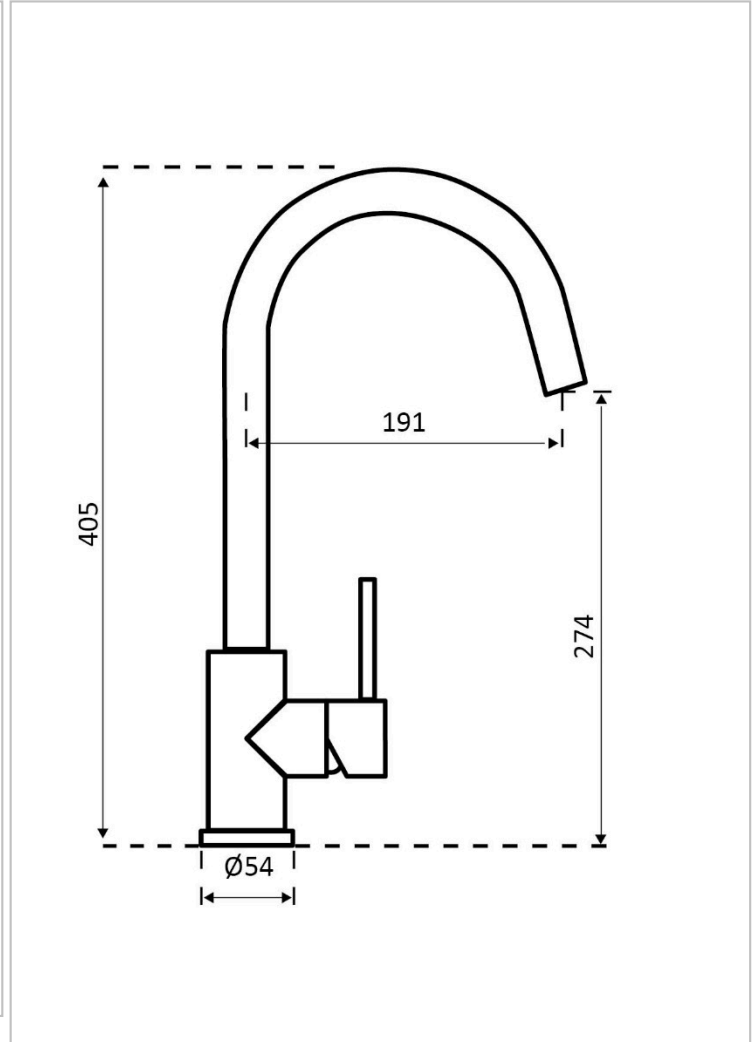

REGINOX

Cano Copper

Aanvullende Informatie

Materiaal	RVS geborsteld
SKU	R30493
Type	Eenhendelmengkraan