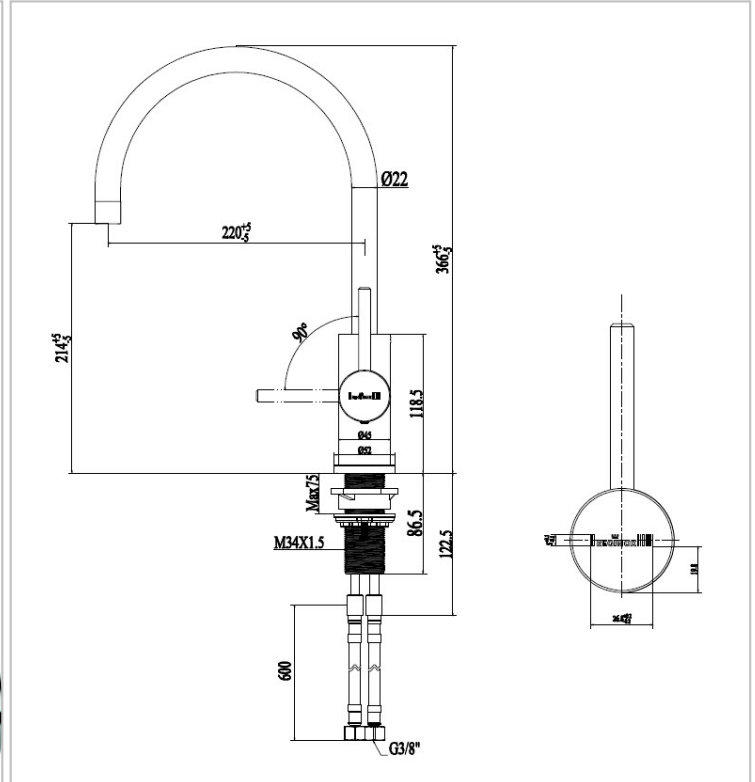

## Aanvullende Informatie

<b>Materiaal</b>	RVS geborsteld
<b>SKU</b>	R31780
<b>Type</b>	Eenhendelmengkraan