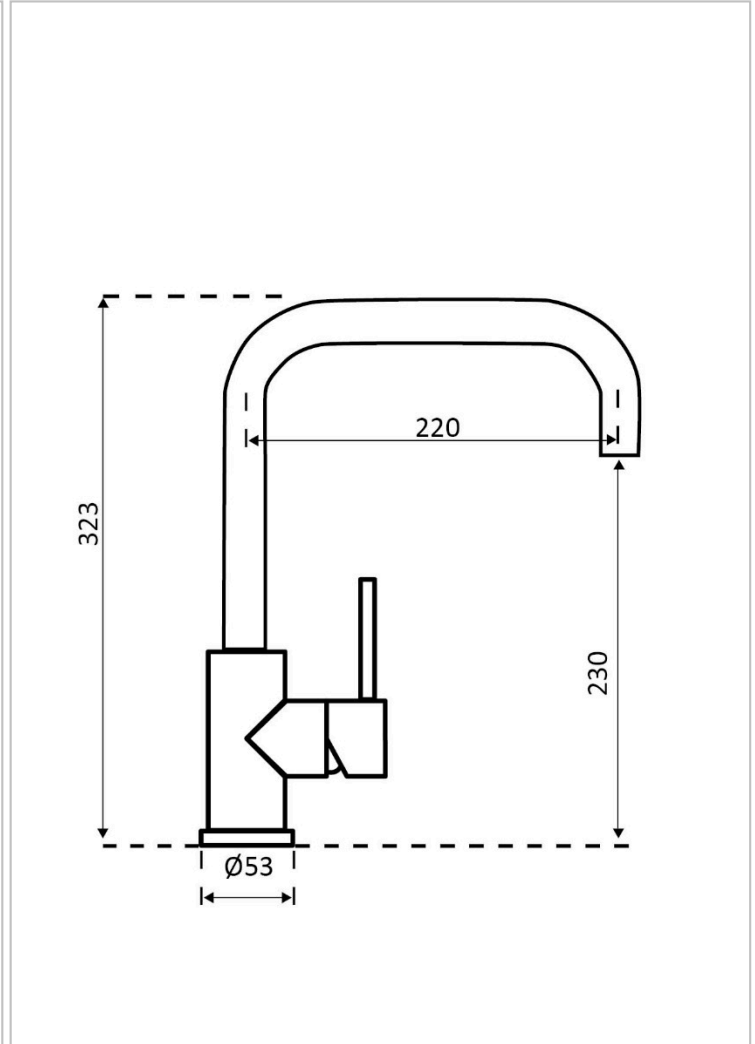

REGINOX

Crystal Copper

Aanvullende Informatie

Materiaal	RVS geborsteld
SKU	R30523
Type	Eenhendelmengkraan