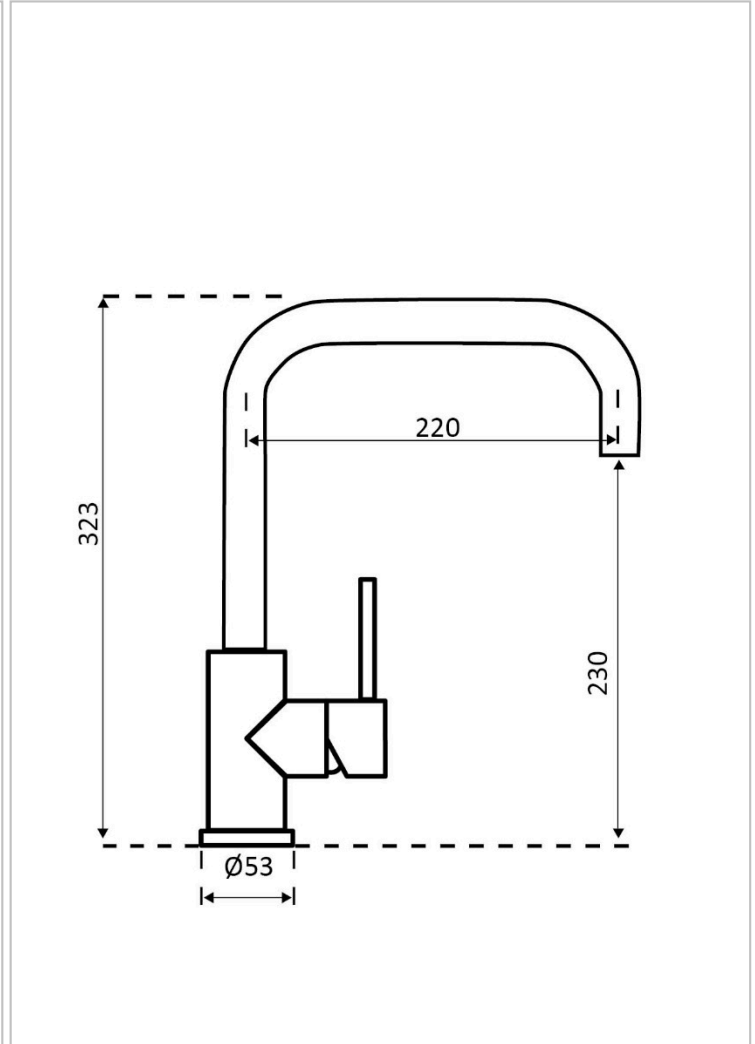

REGINOX

Crystal Gold

Aanvullende Informatie

Materiaal	RVS geborsteld
SKU	R30530
Type	Eenhendelmengkraan