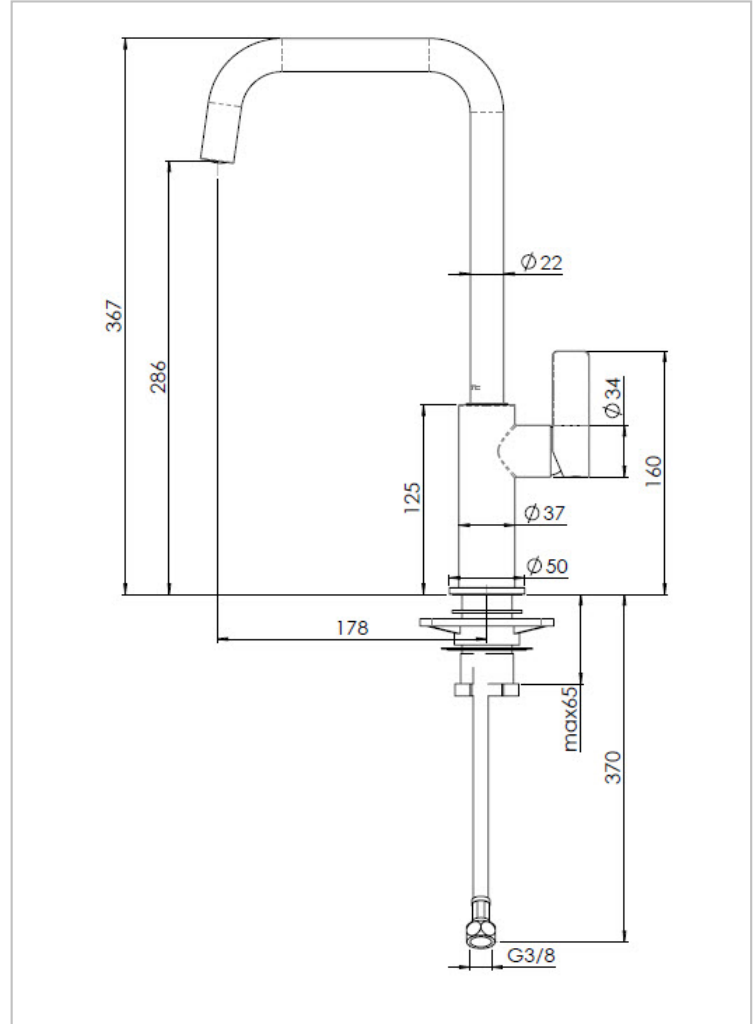

REGINOX

Pearl Total Black

Aanvullende Informatie

Materiaal	Chroom
SKU	R32800
Type	Eenhendelmengkraan