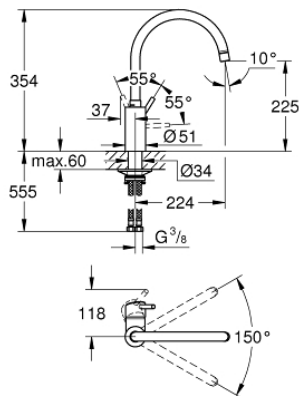

32 661 003 **CONCETTO KEUKENMENGKRAAN**

PRODUCTOMSCHRIJVING

- Kleur: chroom
- hoge uitloop
- ééngatsmontage
- GROHE SilkMove 35 mm kardoos met keramische schijven
- interne kanalen, waardoor het water niet met de legering in contact komt
- met mousseur
- instelbare doorstroombegrenzer
- draaibare buisuitloop
- zwenkbereik: 0° / 150°
- flexibele aansluitslangen
- metalen bevestigingsset

32 661 003 **CONCETTO KEUKENMENGKRAAN**

32 661 003 **CONCETTO KEUKENMENGKRAAN**

ONDERDELEN , juni 2020 – now

1: Greep (Bestel-nr 46754000)

2: Mousseur (Bestel-nr 48418000)

3: Kardoes (Bestel-nr 46374000)

4: Bevestigingsset (Bestel-nr 48477000)