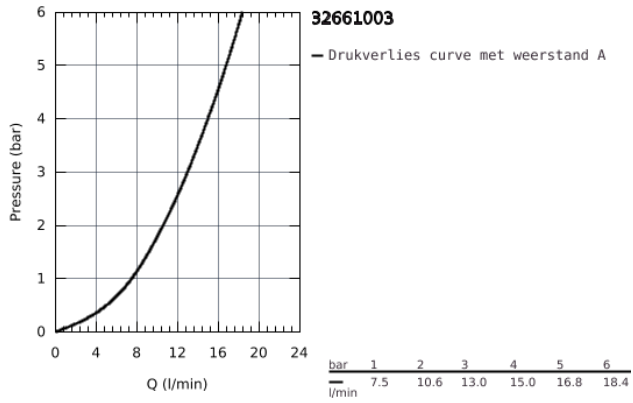

32 661 003 **CONCETTO KEUKENMENGKRAAN**