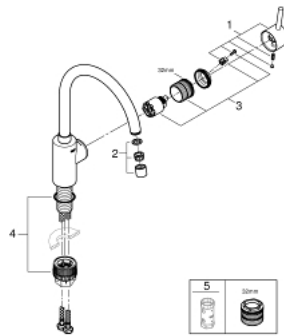

32 661 003 **CONCETTO KEUKENMENGKRAAN**

PRODUCTOMSCHRIJVING

- Kleur: chroom
- hoge uitloop
- ééngatsmontage
- GROHE SilkMove 35 mm kardoos met keramische schijven
- interne kanalen, waardoor het water niet met de legering in contact komt
- met mousseur
- instelbare doorstroombegrenzer
- draaibare buisuitloop
- zwenkbereik: 0° / 150°
- flexibele aansluitslangen
- metalen bevestigingsset

32 661 003 **CONCETTO KEUKENMENGKRAAN**

32 661 003 **CONCETTO KEUKENMENGKRAAN**

ONDERDELEN , juni 2020 – now

1: Greep (Bestel-nr 46754000)

2: Mousseur (Bestel-nr 48418000)

3: Kardoes (Bestel-nr 46374000)

4: Bevestigingsset (Bestel-nr 48477000)