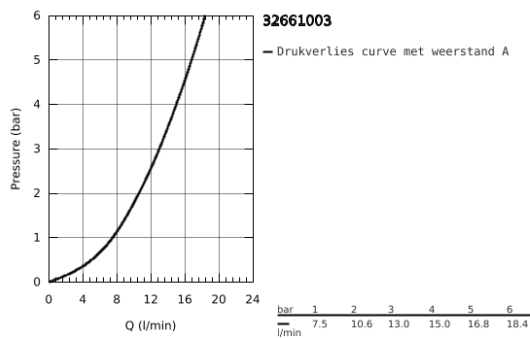

32 661 003 **CONCETTO KEUKENMENGKRAAN**

PRODUCTOMSCHRIJVING

- Kleur: chroom
- hoge uitloop
- ééngatsmontage
- GROHE SilkMove 35 mm kardoos met keramische schijven
- interne kanalen, waardoor het water niet met de legering in contact komt
- met mousseur
- instelbare doorstroombegrenzer
- draaibare buisuitloop
- zwenkbereik: 0° / 150°
- flexibele aansluitslangen
- metalen bevestigingsset