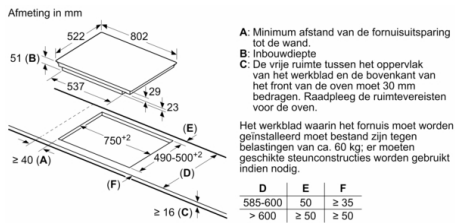

Serie | 4, Inductiekookplaat, 80 cm, zwart PIE861BB5E

Afmetingen in mm