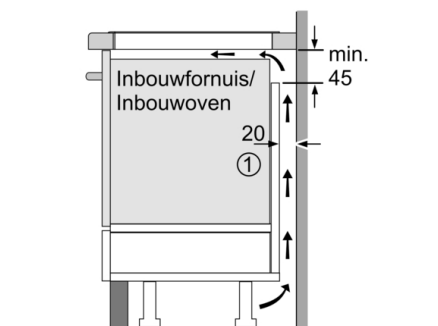

Technische Data

Productnaam/ Productfamilie : kookplaat glaskeramiek
Uitvoering : Inbouw
Energiesoort : Elektrisch
Aantal zones dat tegelijk kan worden gebruikt : 4
Inbouwfmetingen (hxbxd) : 51 x 750-750 x 490-500 mm
Breedte apparaat : 802 mm
Afmetingen (HxBxD) : 51 x 802 x 522 mm
Afmetingen inclusief verpakking hxbxd : 126 x 953 x 603 mm
Nettogewicht : 15,7 kg
Brutogewicht : 17,1 kg
Restwarmte indicator : Apart
Positie bedieningspaneel : Front
Materiaal vangschaal : Glaskeramisch
Kleur oppervlak : zwart
Keurmerken : AENOR, CE
Lengte elektriciteitsnoer : 110 cm
EAN-code : 4242005288540
Aansluitwaarde : 7400 W
Spanning : 220-240 V
Frequentie : 50; 60 Hz

Design

- Facetrans aan voor- en zijkanten
- Bosch AccentLine, corner printed brand logo exclusive zone opdruk: minimalistisch ontwerp dankzij de donkere kleur.

Veiligheid

- 2-traps restwarmte-indicatie voor elke kookzone: geeft aan welke kookzones nog warm zijn.
- Kinderbeveiliging: voorkomt activering van de kookplaat
- Schoonmaakvergrendeling: veeg overgekookte vloeistoffen af zonder onbedoeld de instellingen te wijzigen (blokkeer alle toetsen gedurende 30 seconden).
- Hoofdschakelaar: schakelt alle kookzones uit met een druk op de knop.
- Veiligheidsuitschakeling: om veiligheidsredenen stopt het verwarmen na een vooraf ingestelde tijd zonder interactie (aanpasbaar).

Installatie

- Afmetingen (bx dxh): 80.2 cm x 52.2 cm x 5.1 cm
- Inbouwmaten (hx bxd) : 5.1 cm x 75.0 cm x (49.0 cm - 50.0 cm)
- Minimale werkbladdikte: 16 mm
- Aansluitwaarde: 7400 W
- PowerManagement functie: beperk het maximale vermogen indien nodig (afhankelijk van de zekering van de elektrische installatie).
- Aansluitsnoer: 1.1 m, Inclusief aansluitsnoer

Serie | 4, Inductiekookplaat, 80 cm, zwart PIE861BB5E

Afmetingen in mm

① Er moet voor een ventilatiespleet worden gezorgd.

Afmetingen in mm