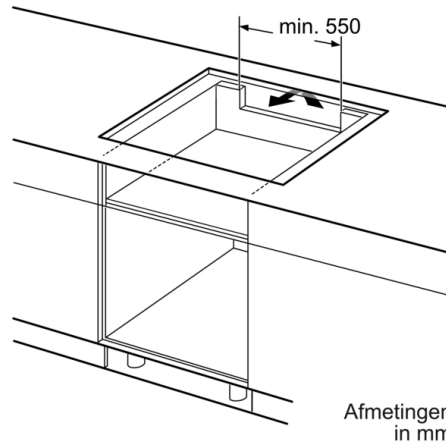

Technische Data

Productnaam/ Productfamilie : kookplaat glaskeramiek
Uitvoering : Inbouw
Energiesoort : Elektrisch
Aantal zones dat tegelijk kan worden gebruikt : 4
Inbouwfmetingen (hxbxd) : 51 x 750-750 x 490-500 mm
Breedte apparaat : 802 mm
Afmetingen (HxBxD) : 51 x 802 x 522 mm
Afmetingen inclusief verpakking hxbxd : 126 x 953 x 603 mm
Nettogewicht : 15,7 kg
Brutogewicht : 17,1 kg
Restwarmte indicator : Apart
Positie bedieningspaneel : Front
Materiaal vangschaal : Glaskeramisch
Kleur oppervlak : zwart
Keurmerken : AENOR, CE
Lengte elektriciteitsnoer : 110 cm
EAN-code : 4242005288540
Aansluitwaarde : 7400 W
Spanning : 220-240 V
Frequentie : 50; 60 Hz

Design

- Facetrans aan voor- en zijkanten
- Bosch AccentLine, corner printed brand logo exclusive zone opdruk: minimalistisch ontwerp dankzij de donkere kleur.

Veiligheid

- 2-traps restwarmte-indicatie voor elke kookzone: geeft aan welke kookzones nog warm zijn.
- Kinderbeveiliging: voorkomt activering van de kookplaat
- Schoonmaakvergrendeling: veeg overgekookte vloeistoffen af zonder onbedoeld de instellingen te wijzigen (blokkeer alle toetsen gedurende 30 seconden).
- Hoofdschakelaar: schakelt alle kookzones uit met een druk op de knop.
- Veiligheidsuitschakeling: om veiligheidsredenen stopt het verwarmen na een vooraf ingestelde tijd zonder interactie (aanpasbaar).

Installatie

- Afmetingen (bx dxh): 80.2 cm x 52.2 cm x 5.1 cm
- Inbouwmaten (hx bxd) : 5.1 cm x 75.0 cm x (49.0 cm - 50.0 cm)
- Minimale werkbladdikte: 16 mm
- Aansluitwaarde: 7400 W
- PowerManagement functie: beperk het maximale vermogen indien nodig (afhankelijk van de zekering van de elektrische installatie).
- Aansluitsnoer: 1.1 m, Inclusief aansluitsnoer

Serie | 4, Inductiekookplaat, 80 cm, zwart PIE861BB5E

Afmetingen in mm

① Er moet voor een ventilatiespleet worden gezorgd.

Afmetingen in mm