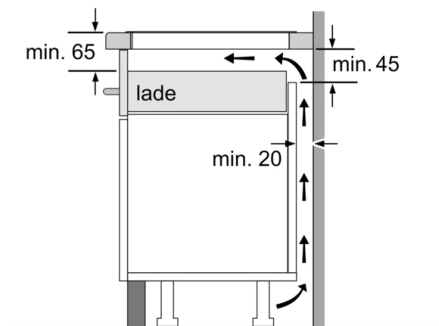

Technische Data

Productnaam/ Productfamilie : kookplaat glaskeramiek
Uitvoering : Inbouw
Energiesoort : Elektrisch
Aantal zones dat tegelijk kan worden gebruikt : 4
Inbouwfmetingen (hxbxd) : 51 x 750-750 x 490-500 mm
Breedte apparaat : 802 mm
Afmetingen (HxBxD) : 51 x 802 x 522 mm
Afmetingen inclusief verpakking hxbxd : 126 x 953 x 603 mm
Nettogewicht : 15,7 kg
Brutogewicht : 17,1 kg
Restwarmte indicator : Apart
Positie bedieningspaneel : Front
Materiaal vangschaal : Glaskeramisch
Kleur oppervlak : zwart
Keurmerken : AENOR, CE
Lengte elektriciteitsnoer : 110 cm
EAN-code : 4242005288540
Aansluitwaarde : 7400 W
Spanning : 220-240 V
Frequentie : 50; 60 Hz

Design

- Facetrans aan voor- en zijkanten
- Bosch AccentLine, corner printed brand logo exclusive zone opdruk: minimalistisch ontwerp dankzij de donkere kleur.

Veiligheid

- 2-traps restwarmte-indicatie voor elke kookzone: geeft aan welke kookzones nog warm zijn.
- Kinderbeveiliging: voorkomt activering van de kookplaat
- Schoonmaakvergrendeling: veeg overgekookte vloeistoffen af zonder onbedoeld de instellingen te wijzigen (blokkeer alle toetsen gedurende 30 seconden).
- Hoofdschakelaar: schakelt alle kookzones uit met een druk op de knop.
- Veiligheidsuitschakeling: om veiligheidsredenen stopt het verwarmen na een vooraf ingestelde tijd zonder interactie (aanpasbaar).

Installatie

- Afmetingen (bx dxh): 80.2 cm x 52.2 cm x 5.1 cm
- Inbouwmaten (hx bxd) : 5.1 cm x 75.0 cm x (49.0 cm - 50.0 cm)
- Minimale werkbladdikte: 16 mm
- Aansluitwaarde: 7400 W
- PowerManagement functie: beperk het maximale vermogen indien nodig (afhankelijk van de zekering van de elektrische installatie).
- Aansluitsnoer: 1.1 m, Inclusief aansluitsnoer

Serie | 4, Inductiekookplaat, 80 cm, zwart PIE861BB5E

Afmetingen in mm

① Er moet voor een ventilatiespleet worden gezorgd.

Afmetingen in mm