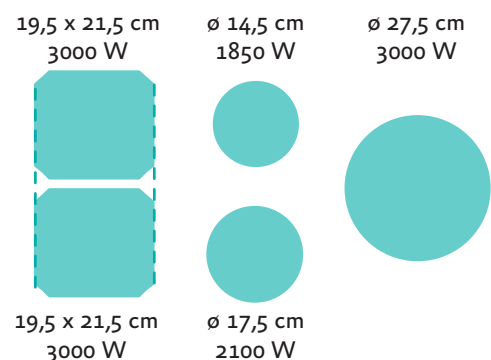

Kookzones

Optionele accessoires

HPS103	3 delige pannenset
HPS204	4-delige pannenset
HPS304	4-delige pannenset
HPG100	Grillplaat
HPT100	Teppanyaki