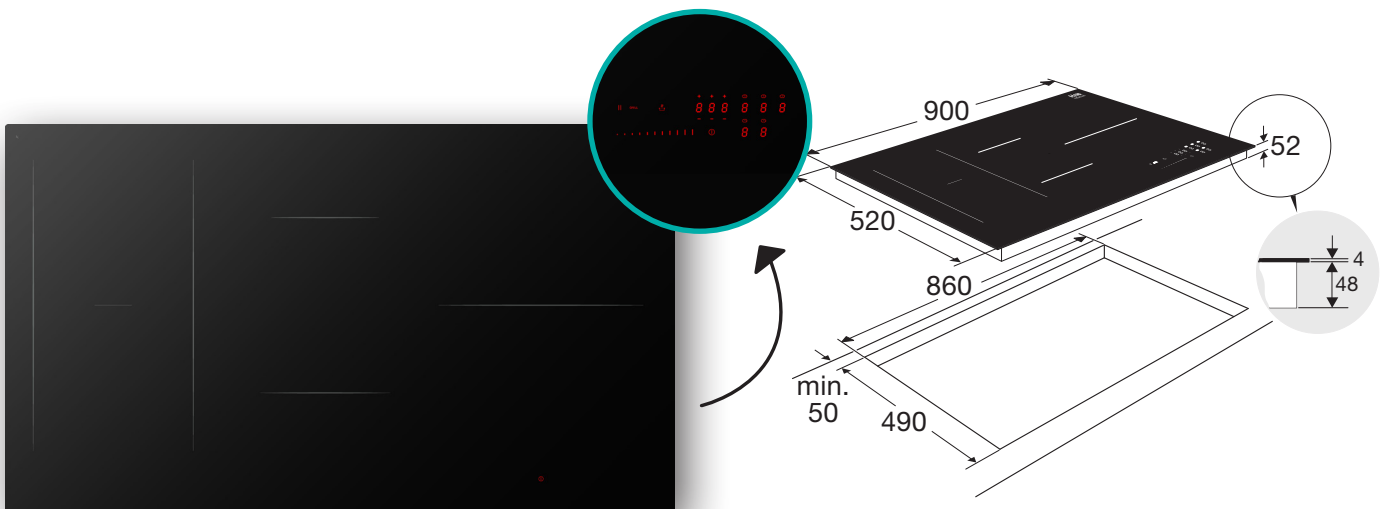

PERFORMANCE SERIE INDUCTIEKOOKPLAAT 1/2/3 FASE (90 CM)

Light & Slide bediening:

Deze bediening met slider licht enkel op als de kookplaat in gebruik is. Staat de kookplaat uit, dan zie je enkel de aan/uit knop.

Place & Slide functie:

De kookplaat herkent automatisch waar je een pan plaatst en laat je direct die zone bedienen met de handige slider. Hierdoor hoef je niet eerst een zone te selecteren.

Zones:

Zone linksvoor/linksachter koppelbaar om 1 grote kookzone te creëren. XL zone rechts voor optimale kookruimte en gebruiksgemak.

Powermanagement:

Standaard ingesteld op 2-fase maar ook mogelijk om aan te sluiten op 3-fase of op 1-fase met normale stekker.

Specificaties

- 5 kookzones
- zone linksvoor en linksachter koppelbaar om 1 grote kookzone te creëren voor een grillplaat of vispan
- 2 octavormige kookzones voor extra groot kookoppervlak

- standaard ingesteld op 2-fase maar ook mogelijk om aan te sluiten op 3-fase of op 1-fase met normale stekker

Technische specificaties

- inbouwmaten (hxbxd) 48 x 860 x 490 mm
- buitenmaten (bxd) 900 x 520 mm
- aansluitwaarde 7400 W / 10.400 W / 3680 W
- octazone linksvoor 19,5 x 21,5 cm - 40 - 3000 W
- octazone linksachter 19,5 x 21,5 cm - 40 - 3000 W
- zone middenvoor \varnothing 17,5 cm - 50 - 2100 W
- zone middenachter \varnothing 14,5 cm - 40 - 1850 W
- zone rechts \varnothing 27,5 cm - 40-3000 W
- gekoppelde zones (linksvoor/linksachter) 390 x 210 mm - 40 - 3700 W