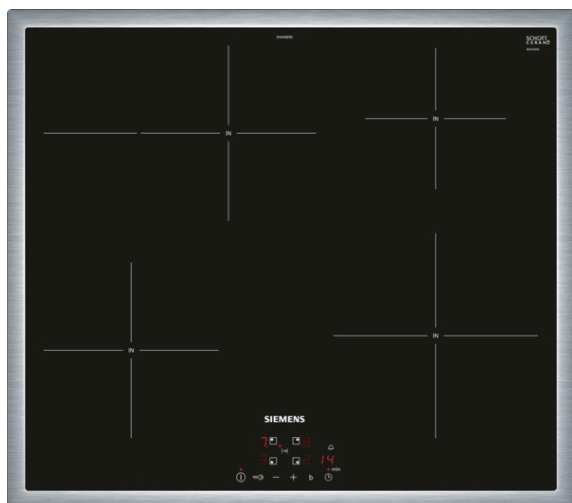

**iQ300, Inductiekookplaat, 60 cm,
zwart
EH64KBF5E**

De inductiekookplaat - voor sneller, veiliger, schoner en zuiniger koken.

- ✓ Uitbreidbare braadzone: ruimte voor grote braadpannen.
- ✓ touchControl: eenvoudige bediening van de kookplaat.
- ✓ powerBoost: verhoogt het vermogen van een inductiezone met tot wel 50%.
- ✓ Timer met uitschakelfunctie: schakelt de kookzone uit na de ingestelde tijd.
- ✓ Kinderslot: vergrendelt alle kookzones tegen onbedoelde handelingen.

Uitrusting

Technische Data

Productnaam/ Productfamilie : kookplaat glaskeramiek
 Uitvoering : Inbouw
 Energiesoort : Elektrisch
 Aantal zones dat tegelijk kan worden gebruikt : 4
 Inbouwafmetingen (hxbxd) : 55 x 560-560 x 490-500 mm
 Breedte apparaat : 583 mm
 Afmetingen (HxBxD) : 55 x 583 x 513 mm
 Afmetingen inclusief verpakking hxbxd : 130 x 750 x 600 mm
 Nettogewicht : 12,059 kg
 Brutogewicht : 13,2 kg
 Restwarmte indicator : Apart
 Positie bedieningspaneel : Front
 Materiaal vangschaal : Glaskeramisch
 Kleur oppervlak : RVS, zwart
 Kleur van de omlijsting : RVS
 Keurmerken : AENOR, CE
 Lengte elektriciteitsnoer : 110 cm
 EAN-code : 4242003893920
 Aansluitwaarde : 7400 W
 Spanning : 220-240 V
 Frequentie : 50-60 Hz

Optionele accessoires

HZ9SE060	6 pieces set
HZ9SE040	4 pieces set
HZ9SE030	3-delige pannenset
HZ390090	Wok 3-delig set

iQ300, Inductiekookplaat, 60 cm, zwart EH64KBF5E

Uitrusting

Flexibiliteit kookzones

- 60 cm: ruimte voor 4 potten of pannen.
- 1 braadzone: gebruik braadsledes op de uitgebreide zone.
- Kookzone linksvoor: 180 mm, 1.8 kW (max. vermogen 3.1 kW)
- Kookzone linksachter: 180 mm, 280 mm, 1.8 kW (max. vermogen 3.1 kW)
- Kookzone rechtsachter: 145 mm, 1.4 kW (max. vermogen 2.2 kW)
- Kookzone rechtsvoor: 210 mm, 2.2 kW (max. vermogen 3.7 kW)

Installatie

- Afmetingen (bx dxh): 58.3 cm x 51.3 cm x 5.5 cm
- Inbouwmaten (hx bxd) : 5.5 cm x 56.0 cm x (49.0 cm - 50.0 cm)
- Minimale werkbladdikte: 16 mm
- Aansluitwaarde: 7400 W
- Aansluitsnoer: 1.1 m, Aansluitsnoer meegeleverd