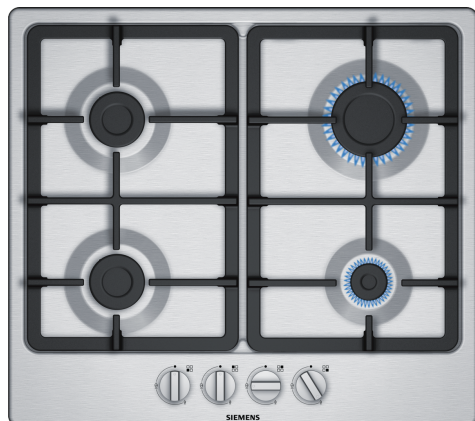

iQ300, Gaskookplaat, 60 cm, Inox EG6B5PB90N

Optionele accessoires

HZ298105	Sudderplaat
HZ298114	Opzetting voor kleine potten

Gaskookplaat met bedieningspaneel aan de voorkant

- ✓ Hoogwaardige materialen en vakmanschap - gietijzeren pannendragers.
- ✓ Roestvrij staal gekleurd oppervlak: uniek design.
- ✓ Koken op gas: nauwkeurige hittecontrole en direct volledige verwarmingskracht.

Uitrusting

Technische Data

Productnaam/ Productfamilie: Gaskookplaat m. bovenbediening
 Inbouw/vrijstaand: Inbouw
 Type: Gas
 Aantal kookzones: 4
 Soort bedieningselementen: zwaardknoppen
 Inbouwafmetingen (hxbxd): 45 x 560-562 x 480-492 mm
 Breedte: 582 mm
 Afmetingen (HxBxD): 53 x 582 x 520 mm
 Afmetingen inclusief verpakking hxbxd: 141 x 651 x 578 mm
 Nettogewicht: 9.6 kg
 Brutoweight: 10.5 kg
 Restwarmte indicator: zonder
 Positie bedieningspaneel: Voor
 Materiaal vangschaal: roestvrij staal
 Kleur oppervlak: Inox
 Lengte elektriciteitsnoer: 100.0 cm
 EAN-code: 4242003836415
 Aansluitwaarde gas: 7500 W
 Minimale smeltveiligheid: 3 A
 Spanning: 220-240 V
 Frequentie: 50; 60 Hz

iQ300, Gaskookplaat, 60 cm, Inox EG6B5PB90N

Uitrusting

Design

- Roestvrijstaal
- Mat zwarte gietijzeren pannendragers

Gebruiksgemak

- Zwaardknoppen: knoppen aan de voorkant met sterke grip voor moeiteloos draaien.
- Geïntegreerde vonkontsteking: druk en draai gewoon aan de knop om de vlam te ontsteken.

Installatie (gas types & technische specificaties)

- Geschikt voor: aardgas L 25 mbar (NL)
- flessengas G30,31 28-30/37mbar
- Aardgasuitvoering (25 mbar)
- Afmetingen (hxbxd mm): 53 x 582 x 520
- Inbouwmaten (hxbxd mm) : 45 x 560 x (480 - 492)
- Minimale werkbladdikte: 30 mm
- Aansluitsnoer: 1 m
- Totale aansluitwaarde gas: 7.5 kW