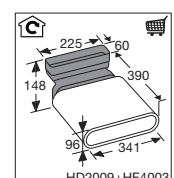

Veiligheid

- Inductiekookplaat met kinderslot en restwarmte indicatie
- Kookduurbegrenzing
- Veiligheidsuitschakeling bij extreem water overloop of oververhitting

EAN nummer: 8715393361011

Disclaimer: Wijzigingen en typefouten voorbehouden.
Raadpleeg voor actuele en uitgebreide informatie pelgrim.nl

Inductiekookplaat met afzuiging, 83 cm breed

Type: IKR8083F

Zijaanzicht met afvoer 90x220mm

Zijaanzicht standaard afvoer en verlenging

Zijaanzicht met plasmafilter

Zijaanzicht met liggend plasmafilter en adapter

EAN nummer: 8715393361011

Disclaimer: Wijzigingen en typfouten voorbehouden.
Raadpleeg voor actuele en uitgebreide informatie pelgrim.nl

Inductiekookplaat met afzuiging, 83 cm breed

Type: IKR8083F

Zijaanzicht met afvoer 90x220mm