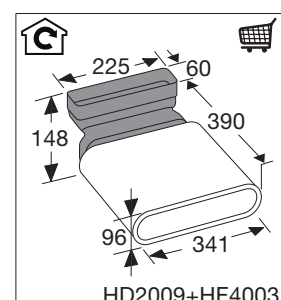

Inductiekookplaat met afzuiging, 83 cm breed

Type: IKR8083F

Zijaanzicht met afvoer 90x220mm

Zijaanzicht standaard afvoer en verlenging

Zijaanzicht met plasmafilter

Zijaanzicht met liggend plasmafilter en adapter

EAN nummer: 8715393361011

Disclaimer: Wijzigingen en typfouten voorbehouden.
Raadpleeg voor actuele en uitgebreide informatie pelgrim.nl

Inductiekookplaat met afzuiging, 83 cm breed

Type: IKR8083F

Zijaanzicht met afvoer 90x220mm

Zijaanzicht standaard afvoer en verlenging

Zijaanzicht met plasmafilter

Zijaanzicht met liggend
plasmafilter en adapter

EAN nummer: 8715393361011

Disclaimer: Wijzigingen en typfouten voorbehouden.
Raadpleeg voor actuele en uitgebreide informatie pelgrim.nl