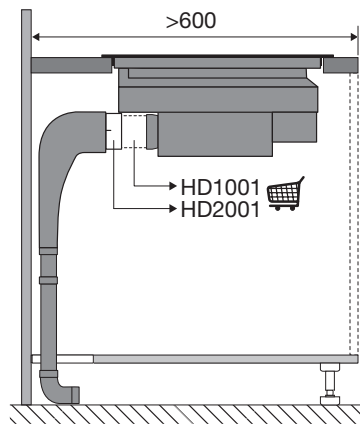

Inductiekookplaat met afzuiging, 83 cm breed

Type: IKR8083F

Zijaanzicht met afvoer 90x220mm

Zijaanzicht standaard afvoer en verlenging

Zijaanzicht met plasmafilter

Zijaanzicht met liggend plasmafilter en adapter

EAN nummer: 8715393361011

Disclaimer: Wijzigingen en typfouten voorbehouden.
Raadpleeg voor actuele en uitgebreide informatie pelgrim.nl

Inductiekookplaat met afzuiging, 83 cm breed

Type: IKR8083F

Zijaanzicht met afvoer 90x220mm

Zijaanzicht standaard afvoer en verlenging

Zijaanzicht met plasmafilter

Zijaanzicht met liggend
plasmafilter en adapter

EAN nummer: 8715393361011

Disclaimer: Wijzigingen en typfouten voorbehouden.
Raadpleeg voor actuele en uitgebreide informatie pelgrim.nl