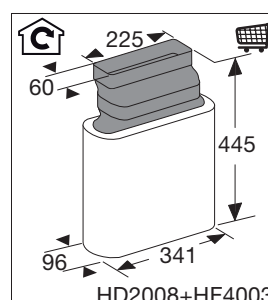

Inductiekookplaat met afzuiging, 83 cm breed

Type: IKR8083F

Zijaanzicht met afvoer 90x220mm

Zijaanzicht standaard afvoer en verlenging

Zijaanzicht met plasmafilter

Zijaanzicht met liggend plasmafilter en adapter

EAN nummer: 8715393361011

Disclaimer: Wijzigingen en typfouten voorbehouden.
Raadpleeg voor actuele en uitgebreide informatie pelgrim.nl

Inductiekookplaat met afzuiging, 83 cm breed

Type: IKR8083F

Zijaanzicht met afvoer 90x220mm

Zijaanzicht standaard afvoer en verlenging

Zijaanzicht met plasmafilter

Zijaanzicht met liggend
plasmafilter en adapter

EAN nummer: 8715393361011

Disclaimer: Wijzigingen en typfouten voorbehouden.
Raadpleeg voor actuele en uitgebreide informatie pelgrim.nl