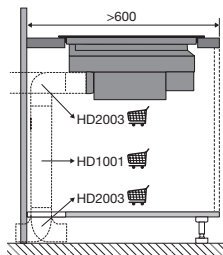

Veiligheid

- Inductiekookplaat met kinderslot en restwarmte indicatie
- Kookduurbegrenzing
- Veiligheidsuitschakeling bij extreem water overloop of oververhitting

EAN nummer: 8715393361011

Disclaimer: Wijzigingen en typefouten voorbehouden.
Raadpleeg voor actuele en uitgebreide informatie pelgrim.nl

Inductiekookplaat met afzuiging, 83 cm breed

Type: IKR8083F

Zijaanzicht met afvoer 90x220mm

Zijaanzicht standaard afvoer en verlenging

Zijaanzicht met plasmafilter

Zijaanzicht met liggend plasmafilter en adapter

EAN nummer: 8715393361011

Disclaimer: Wijzigingen en typfouten voorbehouden.
Raadpleeg voor actuele en uitgebreide informatie pelgrim.nl

Inductiekookplaat met afzuiging, 83 cm breed

Type: IKR8083F

Zijaanzicht met afvoer 90x220mm