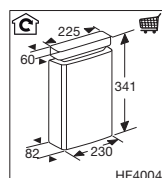

Inductiekookplaat met afzuiging, 83 cm breed

Type: IKR8083F

Zijaanzicht met afvoer 90x220mm

Zijaanzicht standaard afvoer en verlenging

Zijaanzicht met plasmafilter

Zijaanzicht met liggend plasmafilter en adapter

EAN nummer: 8715393361011

Disclaimer: Wijzigingen en typfouten voorbehouden.
Raadpleeg voor actuele en uitgebreide informatie pelgrim.nl

Inductiekookplaat met afzuiging, 83 cm breed

Type: IKR8083F

Zijaanzicht met afvoer 90x220mm