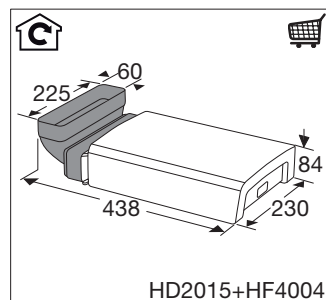

Inductiekookplaat met afzuiging, 83 cm breed

Type: IKR8083F

Zijaanzicht met afvoer 90x220mm

Zijaanzicht standaard afvoer en verlenging

Zijaanzicht met plasmafilter

Zijaanzicht met liggend plasmafilter en adapter

EAN nummer: 8715393361011

Disclaimer: Wijzigingen en typfouten voorbehouden.
Raadpleeg voor actuele en uitgebreide informatie pelgrim.nl

Inductiekookplaat met afzuiging, 83 cm breed

Type: IKR8083F

Zijaanzicht met afvoer 90x220mm

Zijaanzicht standaard afvoer en verlenging

Zijaanzicht met plasmafilter

Zijaanzicht met liggend
plasmafilter en adapter

EAN nummer: 8715393361011

Disclaimer: Wijzigingen en typfouten voorbehouden.
Raadpleeg voor actuele en uitgebreide informatie pelgrim.nl