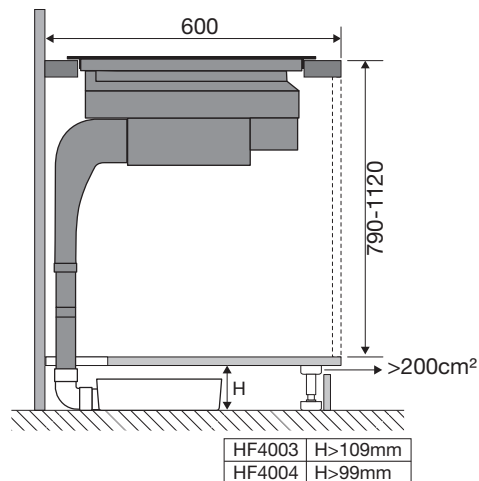

Inductiekookplaat met afzuiging, 83 cm breed

Type: IKR8083F

Zijaanzicht met afvoer 90x220mm

Zijaanzicht standaard afvoer en verlenging

Zijaanzicht met plasmafilter

Zijaanzicht met liggend plasmafilter en adapter

EAN nummer: 8715393361011

Disclaimer: Wijzigingen en typfouten voorbehouden.
Raadpleeg voor actuele en uitgebreide informatie pelgrim.nl

Inductiekookplaat met afzuiging, 83 cm breed

Type: IKR8083F

Zijaanzicht met afvoer 90x220mm

Zijaanzicht standaard afvoer en verlenging

Zijaanzicht met plasmafilter

Zijaanzicht met liggend
plasmafilter en adapter

EAN nummer: 8715393361011

Disclaimer: Wijzigingen en typfouten voorbehouden.
Raadpleeg voor actuele en uitgebreide informatie pelgrim.nl