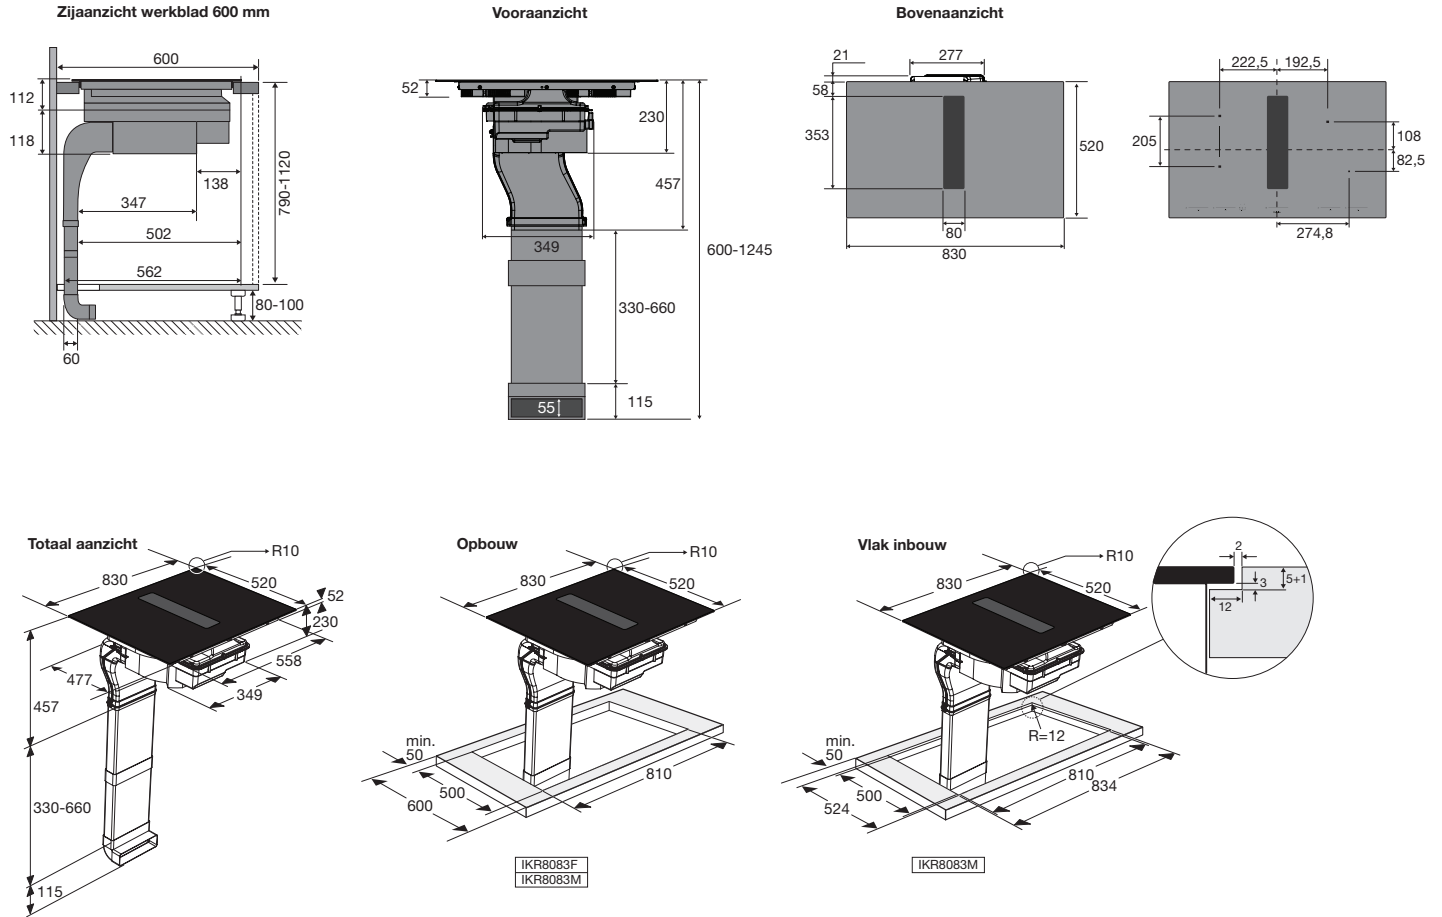

Specificaties inductiekookplaat

- 2 x flexzone (voor met achter gekoppeld 39 x 21 cm) -
50 - 3700 W
- 1 x kookzone Ø 16,0 cm - 30 - 2200 W
- 1 x kookzone Ø 21,0 cm - 50 - 3700 W
- 10 standen per kookzone (inclusief boostfunctie)
- Boostfunctie; tijdelijk extra hoge inductiecapaciteit

Veiligheid

- Inductiekookplaat met kinderslot en restwarmte indicatie
- Kookduurbegrenzing
- Veiligheidsuitschakeling bij extreem water overloop of oververhitting

EAN nummer: 8715393361011

Disclaimer: Wijzigingen en typefouten voorbehouden.
Raadpleeg voor actuele en uitgebreide informatie pelgrim.nl

Inductiekookplaat met afzuiging, 83 cm breed

Type: IKR8083F

Zijaanzicht met afvoer 90x220mm

Zijaanzicht standaard afvoer en verlenging

Zijaanzicht met plasmafilter

Zijaanzicht met liggend plasmafilter en adapter

EAN nummer: 8715393361011

Disclaimer: Wijzigingen en typfouten voorbehouden.
Raadpleeg voor actuele en uitgebreide informatie pelgrim.nl

Inductiekookplaat met afzuiging, 83 cm breed

Type: IKR8083F

Zijaanzicht met afvoer 90x220mm