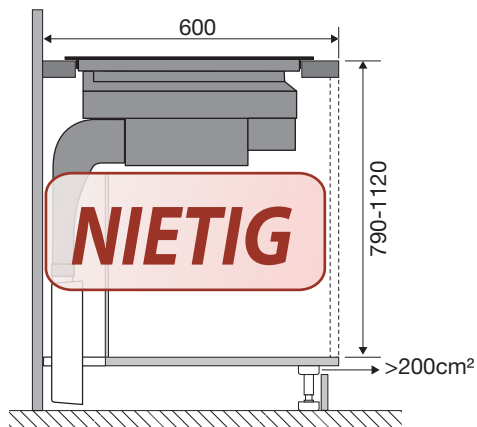

Inductiekookplaat met afzuiging, 83 cm breed

Type: IKR8083F

Specificaties afzuigunit

- Luchtafvoer afzuigcapaciteit (min/max/int):
220 / 480 / 610 m³/h
- Luchtafvoer geluidsniveau (min/max/int):
49 / 67 / 71 dB(A)
- Recirculatie afzuigcapaciteit (min/max/int):
173 / 367 / 444 m³/h (geur- en fijnstoffilter HF3006,
startset HRO003 nodig bij eerste gebruik)
- Geschikt voor afvoer naar buiten of recirculatie
- 10 afzuigsnelheden (inclusief intensiefstand)
- 1 x meerlaags vetfiltercassette, geïntegreerd in afzuigunit
- Energieklasse A+
- Aansluitwaarde totaal toestel: 7620 W
(zonder snoer / stekker geleverd)

Inductiekookplaat met afzuiging, 83 cm breed

Type: IKR8083F

Zijaanzicht met afvoer 90x220mm

Zijaanzicht standaard afvoer en verlenging

Zijaanzicht met plasmafilter

Zijaanzicht met liggend plasmafilter en adapter

EAN nummer: 8715393361011

Disclaimer: Wijzigingen en typfouten voorbehouden.
Raadpleeg voor actuele en uitgebreide informatie pelgrim.nl

Inductiekookplaat met afzuiging, 83 cm breed

Type: IKR8083F

Zijaanzicht met afvoer 90x220mm

Zijaanzicht standaard afvoer en verlenging

Zijaanzicht met plasmafilter

Zijaanzicht met liggend
plasmafilter en adapter

EAN nummer: 8715393361011

Disclaimer: Wijzigingen en typfouten voorbehouden.
Raadpleeg voor actuele en uitgebreide informatie pelgrim.nl