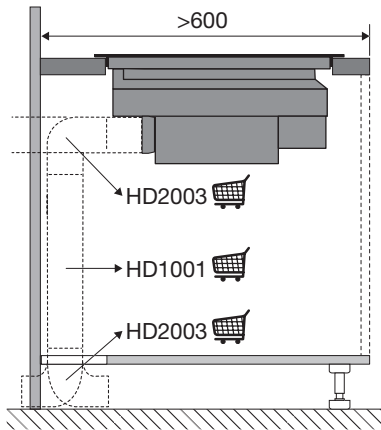

Inductiekookplaat met afzuiging, 83 cm breed

Type: IKR8083F

Zijaanzicht met afvoer 90x220mm

Zijaanzicht standaard afvoer en verlenging

Zijaanzicht met plasmafilter

Zijaanzicht met liggend plasmafilter en adapter

EAN nummer: 8715393361011

Disclaimer: Wijzigingen en typfouten voorbehouden.
Raadpleeg voor actuele en uitgebreide informatie pelgrim.nl

Inductiekookplaat met afzuiging, 83 cm breed

Type: IKR8083F

Zijaanzicht met afvoer 90x220mm