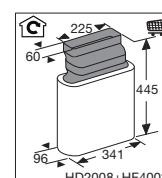

Inductiekookplaat met afzuiging, 83 cm breed

Type: IKR8083F

Zijaanzicht met afvoer 90x220mm

Zijaanzicht standaard afvoer en verlenging

Zijaanzicht met plasmafilter

Zijaanzicht met liggend plasmafilter en adapter

EAN nummer: 8715393361011

Disclaimer: Wijzigingen en typfouten voorbehouden.
Raadpleeg voor actuele en uitgebreide informatie pelgrim.nl

Inductiekookplaat met afzuiging, 83 cm breed

Type: IKR8083F

Zijaanzicht met afvoer 90x220mm