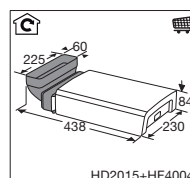

Inductiekookplaat met afzuiging, 83 cm breed

Type: IKR8083F

Zijaanzicht met afvoer 90x220mm

Zijaanzicht standaard afvoer en verlenging

Zijaanzicht met plasmafilter

Zijaanzicht met liggend plasmafilter en adapter

EAN nummer: 8715393361011

Disclaimer: Wijzigingen en typfouten voorbehouden.
Raadpleeg voor actuele en uitgebreide informatie pelgrim.nl

Inductiekookplaat met afzuiging, 83 cm breed

Type: IKR8083F

Zijaanzicht met afvoer 90x220mm