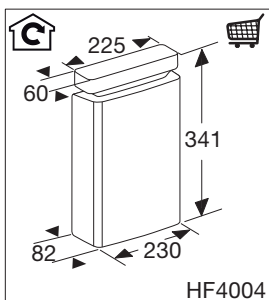

Inductiekookplaat met afzuiging, 83 cm breed

Type: IKR8083F

Zijaanzicht met afvoer 90x220mm

Zijaanzicht standaard afvoer en verlenging

Zijaanzicht met plasmafilter

Zijaanzicht met liggend plasmafilter en adapter

EAN nummer: 8715393361011

Disclaimer: Wijzigingen en typfouten voorbehouden.
Raadpleeg voor actuele en uitgebreide informatie pelgrim.nl

Inductiekookplaat met afzuiging, 83 cm breed

Type: IKR8083F

Zijaanzicht met afvoer 90x220mm

Zijaanzicht standaard afvoer en verlenging

Zijaanzicht met plasmafilter

Zijaanzicht met liggend
plasmafilter en adapter

EAN nummer: 8715393361011

Disclaimer: Wijzigingen en typfouten voorbehouden.
Raadpleeg voor actuele en uitgebreide informatie pelgrim.nl