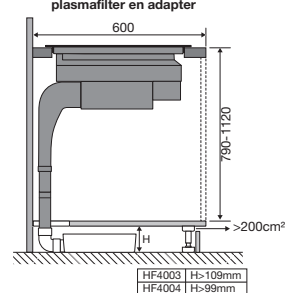

Inductiekookplaat met afzuiging, 83 cm breed

Type: IKR8083F

Zijaanzicht met afvoer 90x220mm

Zijaanzicht standaard afvoer en verlenging

Zijaanzicht met plasmafilter

Zijaanzicht met liggend plasmafilter en adapter

EAN nummer: 8715393361011

Disclaimer: Wijzigingen en typfouten voorbehouden.
Raadpleeg voor actuele en uitgebreide informatie pelgrim.nl

Inductiekookplaat met afzuiging, 83 cm breed

Type: IKR8083F

Zijaanzicht met afvoer 90x220mm