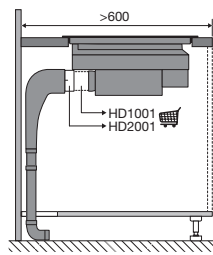

Inductiekookplaat met afzuiging, 83 cm breed

Type: IKR8083F

Zijaanzicht met afvoer 90x220mm

Zijaanzicht standaard afvoer en verlenging

Zijaanzicht met plasmafilter

Zijaanzicht met liggend plasmafilter en adapter

EAN nummer: 8715393361011

Disclaimer: Wijzigingen en typfouten voorbehouden.
Raadpleeg voor actuele en uitgebreide informatie pelgrim.nl

Inductiekookplaat met afzuiging, 83 cm breed

Type: IKR8083F

Zijaanzicht met afvoer 90x220mm