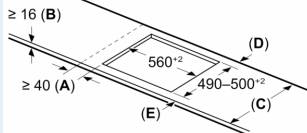

Installatie

- Afmetingen (bxdxh mm): 602 x 520 x 51
- Inbouwmaten (hxbxd mm) : 51 x 560 x (490 - 500)
- Minimale werkbladdikte: 16 mm
- Aansluitwaarde: 6.9 kW
- powerManagement functie: beperk het maximale vermogen indien nodig (afhankelijk van de zekering van de elektrische installatie).

iQ500, Inductiekookplaat, 60 cm,
Zwart
ED677HSC1E

Maatschetsen

Afmeting in mm

A: Min. afstand van de kookplaatuitsparing tot de wand

B: De ruimte tussen het oppervlak van het werkblad en de bovenkant van het front van de oven moet 30 mm zijn