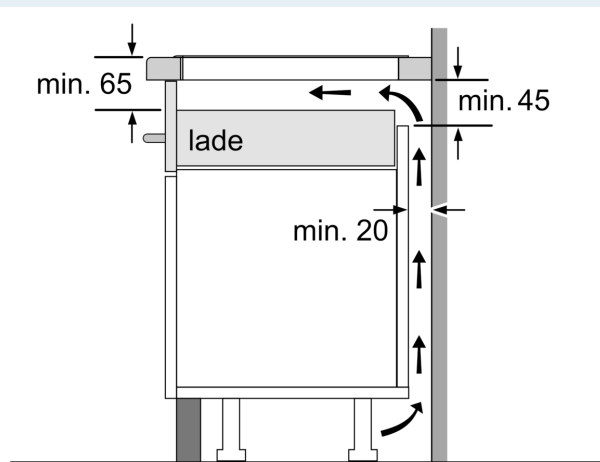

Installatie

- Afmetingen (bxdxh mm): 602 x 520 x 51
- Inbouwmaten (hxbxd mm) : 51 x 560 x (490 - 500)
- Minimale werkbladdikte: 16 mm
- Aansluitwaarde: 6.9 kW
- powerManagement functie: beperk het maximale vermogen indien nodig (afhankelijk van de zekering van de elektrische installatie).

iQ500, Inductiekookplaat, 60 cm,
Zwart
ED677HSC1E

Maatschetsen

Afmeting in mm

A: Min. afstand van de kookplaatuitsparing tot de wand

B: De ruimte tussen het oppervlak van het werkblad en de bovenkant van het front van de oven moet 30 mm zijn

Zie ruimtevereisten voor de oven

Het werkblad waarin de kookplaat wordt geïnstalleerd moet bestand zijn tegen belastingen van ca. 60 kg; gebruik indien nodig geschikte steunconstructies

C	D	E
585-600	50	≥ 35
> 600	≥ 50	≥ 50

Afmeting in mm

A: Inbouwdiepte

① Er moet voor een ventilatiespleet worden gezorgd.

Afmetingen in mm

Maatschetsen

①
Er moet voor een ventilatiespleet
worden gezorgd.

Afmetingen in mm

Afmetingen in mm