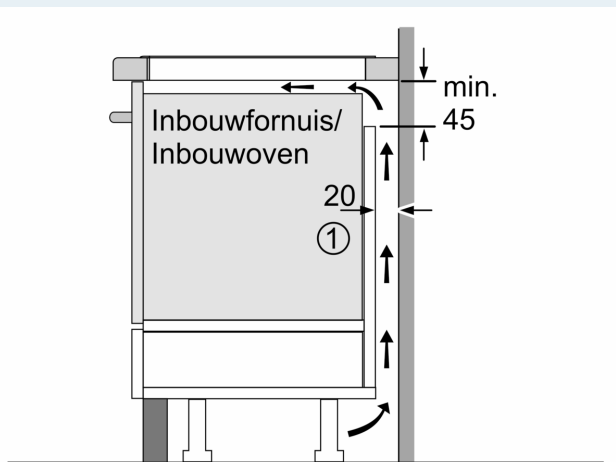

Installatie

- Afmetingen (bxdxh mm): 602 x 520 x 51
- Inbouwmaten (hxbxd mm) : 51 x 560 x (490 - 500)
- Minimale werkbladdikte: 16 mm
- Aansluitwaarde: 6.9 kW
- powerManagement functie: beperk het maximale vermogen indien nodig (afhankelijk van de zekering van de elektrische installatie).

iQ500, Inductiekookplaat, 60 cm,
Zwart
ED677HSC1E

Maatschetsen

Afmeting in mm

A: Min. afstand van de kookplaatuitsparing tot de wand

B: De ruimte tussen het oppervlak van het werkblad en de bovenkant van het front van de oven moet 30 mm zijn

Zie ruimtevereisten voor de oven

Het werkblad waarin de kookplaat wordt geïnstalleerd moet bestand zijn tegen belastingen van ca. 60 kg; gebruik indien nodig geschikte steunconstructies

C	D	E
585-600	50	≥ 35
> 600	≥ 50	≥ 50

Afmeting in mm

A: Inbouwdiepte

① Er moet voor een ventilatiespleet worden gezorgd.

Afmetingen in mm

Maatschetsen

①
Er moet voor een ventilatiespleet
worden gezorgd.

Afmetingen in mm

Afmetingen in mm