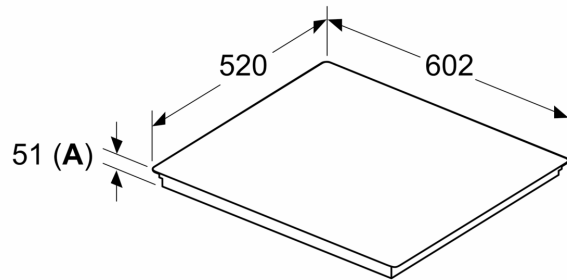

Installatie

- Afmetingen (bxdxh mm): 602 x 520 x 51
- Inbouwmaten (hxbxd mm) : 51 x 560 x (490 - 500)
- Minimale werkbladdikte: 16 mm
- Aansluitwaarde: 6.9 kW
- powerManagement functie: beperk het maximale vermogen indien nodig (afhankelijk van de zekering van de elektrische installatie).

iQ500, Inductiekookplaat, 60 cm,
Zwart
ED677HSC1E

Maatschetsen

Afmeting in mm

A: Min. afstand van de kookplaatuitsparing tot de wand

B: De ruimte tussen het oppervlak van het werkblad en de bovenkant van het front van de oven moet 30 mm zijn

Afmeting in mm

A: Inbouwdiepte

① Er moet voor een ventilatiespleet worden gezorgd.

Afmetingen in mm

Maatschetsen

①
Er moet voor een ventilatiespleet
worden gezorgd.

Afmetingen in mm

Afmetingen in mm