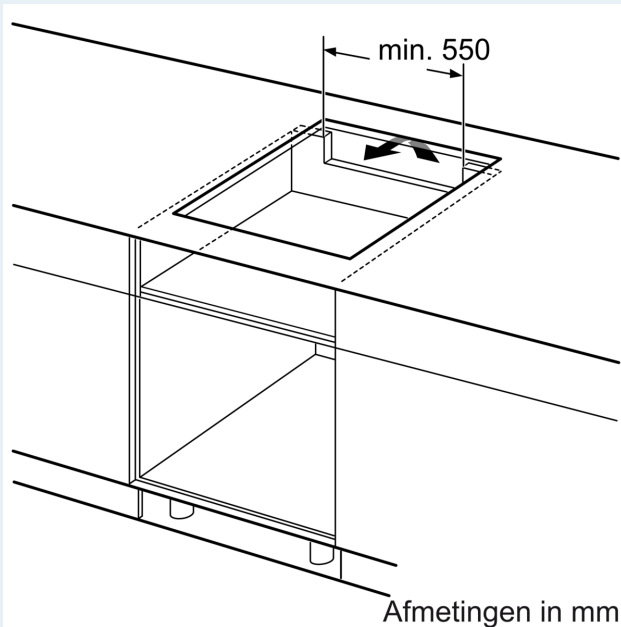

Installatie

- Afmetingen (bxdxh mm): 602 x 520 x 51
- Inbouwmaten (hxbxd mm) : 51 x 560 x (490 - 500)
- Minimale werkbladdikte: 16 mm
- Aansluitwaarde: 6.9 kW
- powerManagement functie: beperk het maximale vermogen indien nodig (afhankelijk van de zekering van de elektrische installatie).

iQ500, Inductiekookplaat, 60 cm,
Zwart
ED677HSC1E

Maatschetsen

Afmeting in mm

A: Min. afstand van de kookplaatuitsparing tot de wand

B: De ruimte tussen het oppervlak van het werkblad en de bovenkant van het front van de oven moet 30 mm zijn

Zie ruimtevereisten voor de oven

Het werkblad waarin de kookplaat wordt geïnstalleerd moet bestand zijn tegen belastingen van ca. 60 kg; gebruik indien nodig geschikte steunconstructies

C	D	E
585-600	50	≥ 35
> 600	≥ 50	≥ 50

Afmeting in mm

A: Inbouwdiepte

① Er moet voor een ventilatiespleet worden gezorgd.

Afmetingen in mm

Maatschetsen

①
Er moet voor een ventilatiespleet
worden gezorgd.

Afmetingen in mm

Afmetingen in mm