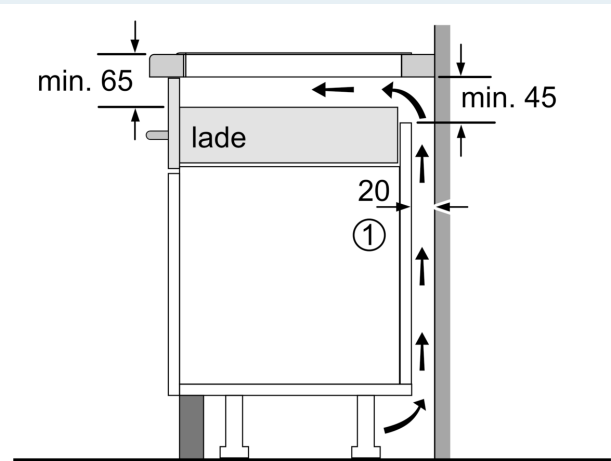

Installatie

- Afmetingen (bxdxh mm): 602 x 520 x 51
- Inbouwmaten (hxbxd mm) : 51 x 560 x (490 - 500)
- Minimale werkbladdikte: 16 mm
- Aansluitwaarde: 6.9 kW
- powerManagement functie: beperk het maximale vermogen indien nodig (afhankelijk van de zekering van de elektrische installatie).

iQ500, Inductiekookplaat, 60 cm,
Zwart
ED677HSC1E

Maatschetsen

Afmeting in mm

A: Min. afstand van de kookplaatuitsparing tot de wand

B: De ruimte tussen het oppervlak van het werkblad en de bovenkant van het front van de oven moet 30 mm zijn

Zie ruimtevereisten voor de oven

Het werkblad waarin de kookplaat wordt geïnstalleerd moet bestand zijn tegen belastingen van ca. 60 kg; gebruik indien nodig geschikte steunconstructies

C	D	E
585-600	50	≥ 35
> 600	≥ 50	≥ 50

Afmeting in mm

A: Inbouwdiepte

① Er moet voor een ventilatiespleet worden gezorgd.

Afmetingen in mm

Maatschetsen

①
Er moet voor een ventilatiespleet
worden gezorgd.

Afmetingen in mm

Afmetingen in mm