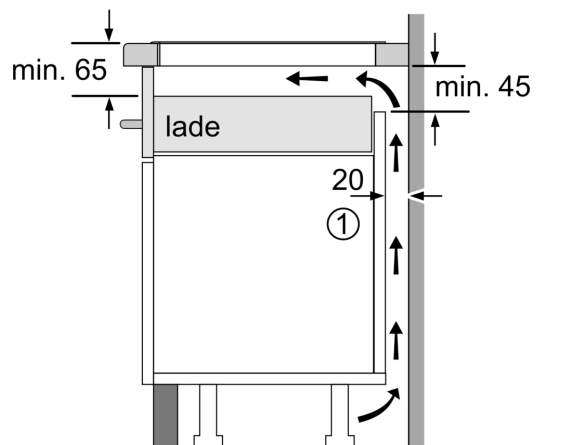

Installatie

- Afmetingen (bxdxh mm): 912 x 350 x 51
- Inbouwmaten (hxbxd mm) : 51 x 880 x (330 - 330)
- Minimale werkbladdikte: 16 mm
- Aansluitwaarde: 7.4 kW
- powerManagement functie: beperk het maximale vermogen indien nodig (afhankelijk van de zekering van de elektrische installatie).

**iQ700, Inductiekookplaat, 90 cm,
Zwart, opbouwmontage met rand
EX275HXC1E**

Maatschetsen

Afmeting in mm

A: Inbouwdiepte

Afmeting in mm

A: Min. afstand van de afzuigkap-uitsparing tot de wand

B: De ruimte tussen het oppervlak van het werkblad en de bovenkant van het front van de oven moet 30 mm zijn

Zie ruimtevereisten voor de oven

Het werkblad waarin de kookplaat wordt geïnstalleerd moet bestand zijn tegen belastingen van ca. 60 kg; gebruik indien nodig geschikte steunconstructies

① Er moet voor een ventilatiespleet worden gezorgd.

Afmetingen in mm

① Er moet voor een ventilatiespleet worden gezorgd.

Afmetingen in mm

Maatschetsen