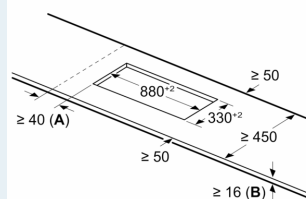

Installatie

- Afmetingen (bxdxh mm): 912 x 350 x 51
- Inbouwmaten (hxbxd mm) : 51 x 880 x (330 - 330)
- Minimale werkbladdikte: 16 mm
- Aansluitwaarde: 7.4 kW
- powerManagement functie: beperk het maximale vermogen indien nodig (afhankelijk van de zekering van de elektrische installatie).

**iQ700, Inductiekookplaat, 90 cm,
Zwart, opbouwmontage met rand
EX275HXC1E**

Maatschetsen

Afmeting in mm

A: Inbouwdiepte

Afmeting in mm

A: Min. afstand van de afzuigkap-uitsparing tot de wand

B: De ruimte tussen het oppervlak van het werkblad en de bovenkant van het front van de oven moet 30 mm zijn