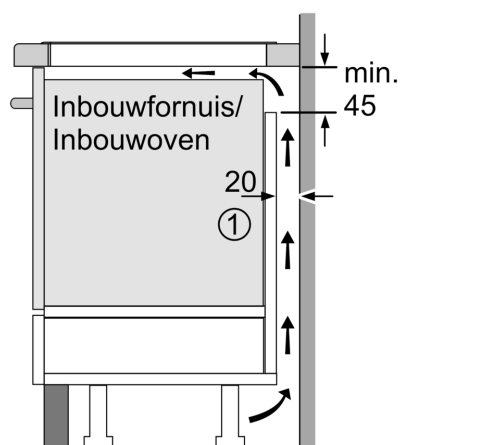

Installatie

- Afmetingen (bxdxh mm): 912 x 350 x 51
- Inbouwmaten (hxbxd mm) : 51 x 880 x (330 - 330)
- Minimale werkbladdikte: 16 mm
- Aansluitwaarde: 7.4 kW
- powerManagement functie: beperk het maximale vermogen indien nodig (afhankelijk van de zekering van de elektrische installatie).

**iQ700, Inductiekookplaat, 90 cm,
Zwart, opbouwmontage met rand
EX275HXC1E**

Maatschetsen

Afmeting in mm

A: Inbouwdiepte

Afmeting in mm

A: Min. afstand van de afzuigkap-uitsparing tot de wand

B: De ruimte tussen het oppervlak van het werkblad en de bovenkant van het front van de oven moet 30 mm zijn

Zie ruimtevereisten voor de oven

Het werkblad waarin de kookplaat wordt geïnstalleerd moet bestand zijn tegen belastingen van ca. 60 kg; gebruik indien nodig geschikte steunconstructies

① Er moet voor een ventilatiespleet worden gezorgd.

Afmetingen in mm

① Er moet voor een ventilatiespleet worden gezorgd.

Afmetingen in mm

Maatschetsen