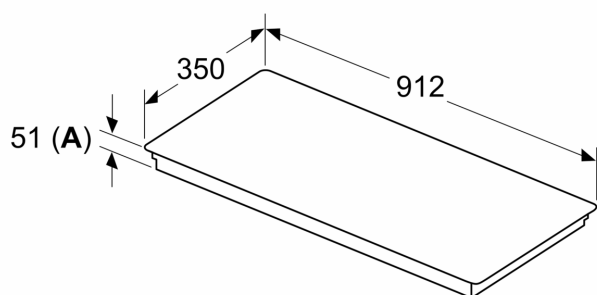

Installatie

- Afmetingen (bxdxh mm): 912 x 350 x 51
- Inbouwmaten (hxbxd mm) : 51 x 880 x (330 - 330)
- Minimale werkbladdikte: 16 mm
- Aansluitwaarde: 7.4 kW
- powerManagement functie: beperk het maximale vermogen indien nodig (afhankelijk van de zekering van de elektrische installatie).

**iQ700, Inductiekookplaat, 90 cm,
Zwart, opbouwmontage met rand
EX275HXC1E**

Maatschetsen

Afmeting in mm

A: Inbouwdiepte

Afmeting in mm

A: Min. afstand van de afzuigkap-uitsparing tot de wand

B: De ruimte tussen het oppervlak van het werkblad en de bovenkant van het front van de oven moet 30 mm zijn