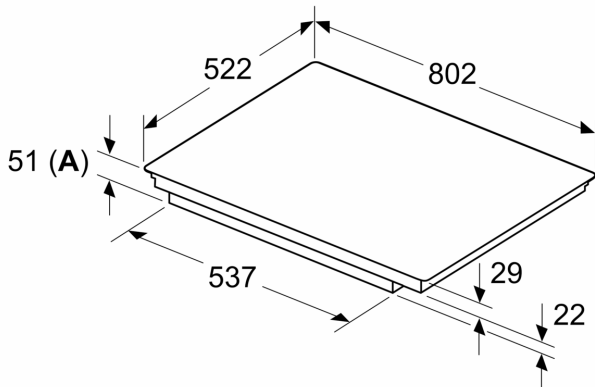

Technische Data

Productnaam/ Productfamilie: kookplaat glaskeramiek
Type constructie:Inbouw
Energiebron:Electrisch
Aantal kookzones: 5
Inbouwafmetingen (hxbxd): 51 x 750-750 x 490-500 mm
Breedte: 802 mm
Afmetingen (HxBxD): 51 x 802 x 522 mm
Afmetingen inclusief verpakking hxbxd: 126 x 953 x 608 mm
Nettogewicht: 12.7 kg
Brutogewicht: 16.4 kg
Restwarmte indicator: Apart
Positie bedieningspaneel:Front
Materiaal vangschaal: Keramisch glas
Kleur oppervlak: Zwart
Lengte elektriciteits snoer: 100.0 cm
EAN-code: 4242005394067
Spanning: 220-240 V
Frequentie:50; 60 Hz

Installatie

- Afmetingen (bxdxh mm): 802 x 522 x 51
- Inbouwmaten (hxbxd mm) : 51 x 750 x (490 - 500)
- Minimale werkbladdikte: 16 mm
- Aansluitwaarde: 7.4 kW
- Power Management-functie: beperk het maximale vermogen indien nodig (afhankelijk van de zekering van de elektrische installatie).

**Serie 6, Inductiekookplaat, 80 cm,
Zwart, opbouwmontage zonder rand
PIV831HB1E**

Afmeting in mm

Afmeting in mm

A: Min. afstand van de kookplaatuitsparing tot de wand

B: De ruimte tussen het oppervlak van het werkblad en de bovenkant van het front van de oven moet 30 mm zijn