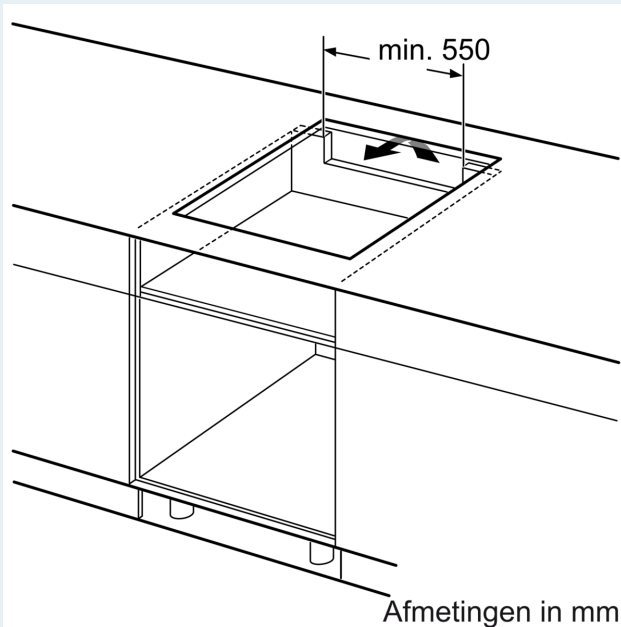

Installatie

- Afmetingen (bx dxh mm): 812 x 520 x 51
- Inbouwmaten (hxbxd mm) : 51 x 750 x (490 - 500)
- Minimale werkbladdikte: 16 mm
- Aansluitwaarde: 7.4 kW
- powerManagement functie: beperk het maximale vermogen indien nodig (afhankelijk van de zekering van de elektrische installatie).

iQ100, Inductiekookplaat, 80 cm,
Zwart
EH877HVC1E

Maatschetsen

Afmeting in mm

A: Min. afstand van de kookplatuitsparing tot de wand

B: De ruimte tussen het oppervlak van het werkblad en de bovenkant van het front van de oven moet 30 mm zijn

Zie ruimtevereisten voor de oven

Het werkblad waarin de kookplaat wordt geïnstalleerd moet bestand zijn tegen belastingen van ca. 60 kg; gebruik indien nodig geschikte steunconstructies

C	D	E
585-600	50	≥ 35
> 600	≥ 50	≥ 50

Afmeting in mm

A: Inbouwdiepte

Maatschetsen

①
Er moet voor een ventilatiespleet
worden gezorgd.

Afmetingen in mm

Afmetingen in mm