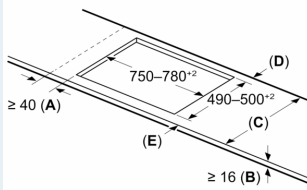

Installatie

- Afmetingen (bx dxh mm): 812 x 520 x 51
- Inbouwmaten (hxbxd mm) : 51 x 750 x (490 - 500)
- Minimale werkbladdikte: 16 mm
- Aansluitwaarde: 7.4 kW
- powerManagement functie: beperk het maximale vermogen indien nodig (afhankelijk van de zekering van de elektrische installatie).

iQ100, Inductiekookplaat, 80 cm,
Zwart
EH877HVC1E

Maatschetsen

Afmeting in mm

A: Min. afstand van de kookplatuitsparing tot de wand

B: De ruimte tussen het oppervlak van het werkblad en de bovenkant van het front van de oven moet 30 mm zijn