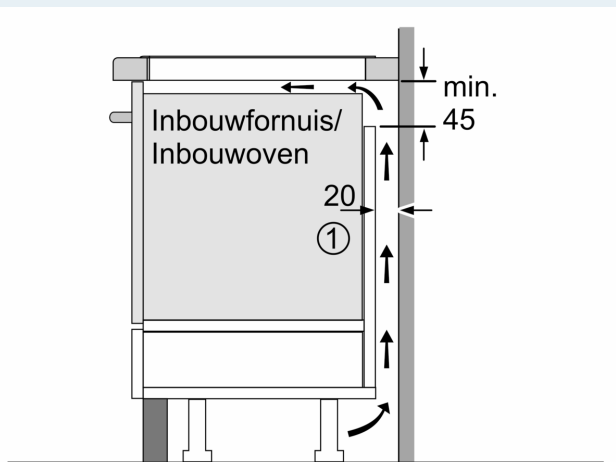

Installatie

- Afmetingen (bx dxh mm): 812 x 520 x 51
- Inbouwmaten (hxbxd mm) : 51 x 750 x (490 - 500)
- Minimale werkbladdikte: 16 mm
- Aansluitwaarde: 7.4 kW
- powerManagement functie: beperk het maximale vermogen indien nodig (afhankelijk van de zekering van de elektrische installatie).

iQ100, Inductiekookplaat, 80 cm,
Zwart
EH877HVC1E

Maatschetsen

Afmeting in mm

A: Min. afstand van de kookplatuitsparing tot de wand

B: De ruimte tussen het oppervlak van het werkblad en de bovenkant van het front van de oven moet 30 mm zijn

Zie ruimtevereisten voor de oven

Het werkblad waarin de kookplaat wordt geïnstalleerd moet bestand zijn tegen belastingen van ca. 60 kg; gebruik indien nodig geschikte steunconstructies

C	D	E
585-600	50	≥ 35
> 600	≥ 50	≥ 50

Afmeting in mm

A: Inbouwdiepte

Maatschetsen

①
Er moet voor een ventilatiespleet
worden gezorgd.

Afmetingen in mm

Afmetingen in mm