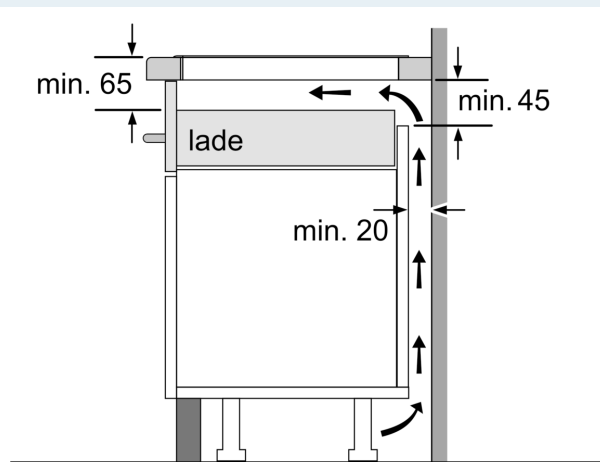

Installatie

- Afmetingen (bx dxh mm): 812 x 520 x 51
- Inbouwmaten (hxbxd mm) : 51 x 750 x (490 - 500)
- Minimale werkbladdikte: 16 mm
- Aansluitwaarde: 7.4 kW
- powerManagement functie: beperk het maximale vermogen indien nodig (afhankelijk van de zekering van de elektrische installatie).

iQ100, Inductiekookplaat, 80 cm,
Zwart
EH877HVC1E

Maatschetsen

Afmeting in mm

A: Min. afstand van de kookplatuitsparing tot de wand

B: De ruimte tussen het oppervlak van het werkblad en de bovenkant van het front van de oven moet 30 mm zijn

Zie ruimtevereisten voor de oven

Het werkblad waarin de kookplaat wordt geïnstalleerd moet bestand zijn tegen belastingen van ca. 60 kg; gebruik indien nodig geschikte steunconstructies

C	D	E
585-600	50	≥ 35
> 600	≥ 50	≥ 50

Afmeting in mm

A: Inbouwdiepte

Maatschetsen

①
Er moet voor een ventilatiespleet
worden gezorgd.

Afmetingen in mm

Afmetingen in mm