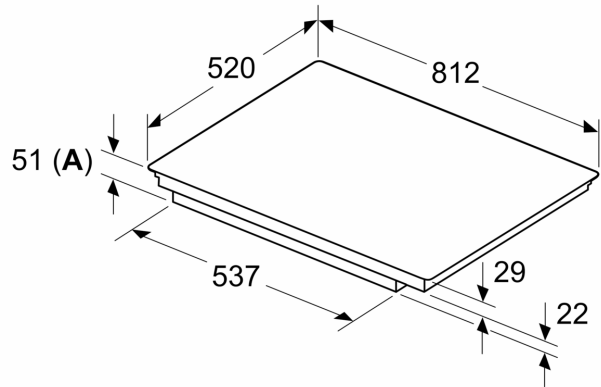

Installatie

- Afmetingen (bx dxh mm): 812 x 520 x 51
- Inbouwmaten (hxbxd mm) : 51 x 750 x (490 - 500)
- Minimale werkbladdikte: 16 mm
- Aansluitwaarde: 7.4 kW
- powerManagement functie: beperk het maximale vermogen indien nodig (afhankelijk van de zekering van de elektrische installatie).

iQ100, Inductiekookplaat, 80 cm,
Zwart
EH877HVC1E

Maatschetsen

Afmeting in mm

A: Min. afstand van de kookplatuitsparing tot de wand

B: De ruimte tussen het oppervlak van het werkblad en de bovenkant van het front van de oven moet 30 mm zijn

Afmeting in mm

A: Inbouwdiepte

Maatschetsen

①
Er moet voor een ventilatiespleet
worden gezorgd.

Afmetingen in mm

Afmetingen in mm