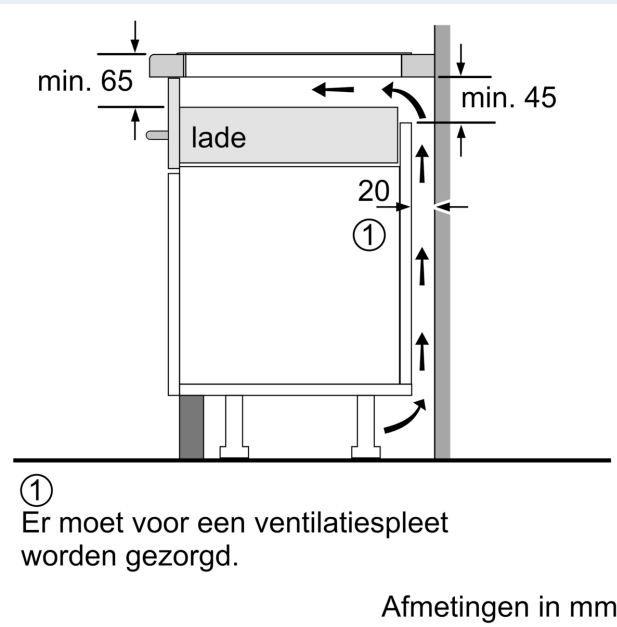

Installatie

- Afmetingen (bx dxh mm): 812 x 520 x 51
- Inbouwmaten (hxbxd mm) : 51 x 750 x (490 - 500)
- Minimale werkbladdikte: 16 mm
- Aansluitwaarde: 7.4 kW
- powerManagement functie: beperk het maximale vermogen indien nodig (afhankelijk van de zekering van de elektrische installatie).

iQ100, Inductiekookplaat, 80 cm,
Zwart
EH877HVC1E

Maatschetsen

Afmeting in mm

A: Min. afstand van de kookplatuitsparing tot de wand

B: De ruimte tussen het oppervlak van het werkblad en de bovenkant van het front van de oven moet 30 mm zijn

Zie ruimtevereisten voor de oven

Het werkblad waarin de kookplaat wordt geïnstalleerd moet bestand zijn tegen belastingen van ca. 60 kg; gebruik indien nodig geschikte steunconstructies

C	D	E
585-600	50	≥ 35
> 600	≥ 50	≥ 50

Afmeting in mm

A: Inbouwdiepte

Maatschetsen

①
Er moet voor een ventilatiespleet
worden gezorgd.

Afmetingen in mm

Afmetingen in mm