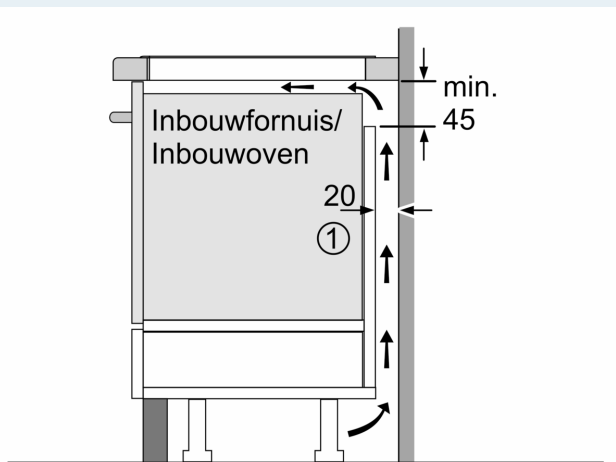

Maatschetsen

①
Er moet voor een ventilatiespleet
worden gezorgd.

Afmetingen in mm