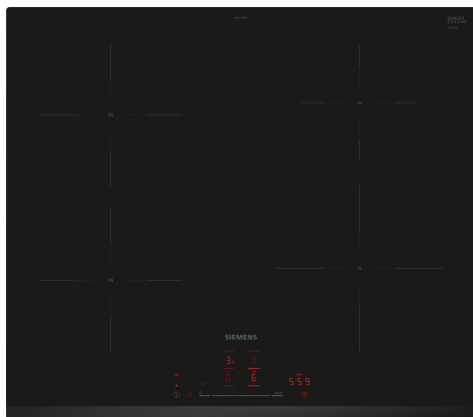

# iQ100, Inductiekookplaat, 60 cm, Zwart, opbouwmontage zonder rand EH631HEB1E

## Optionele accessoires

HZ390090	Wok 3-delig set
HZ9ES100 :	
HZ9FE280	gietijzeren braadpan Ø 18 / 28 cm
HZ9SE030	3-delige pannenset
HZ9SE040	4 pieces set
HZ9SE060	6 pieces set

De inductie kookplaat - sneller, veiliger, schoner en efficiënter koken met eindeloze mogelijkheden d.m.v. Home Connect