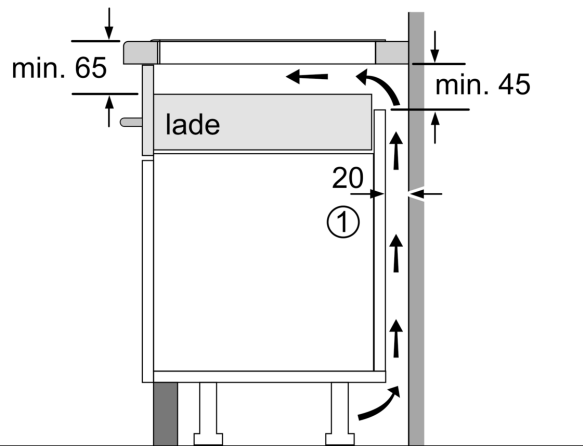

#### Installatie

- Afmetingen (bxdxh mm): 592 x 522 x 51
- Inbouwmaten (hxbxd mm) : 51 x 560 x (490 - 500)
- Minimale werkbladdikte: 16 mm
- Aansluitwaarde: 7.4 kW
- powerManagement functie: beperk het maximale vermogen indien nodig (afhankelijk van de zekering van de elektrische installatie).

**iQ100, Inductiekookplaat, 60 cm,  
Zwart, opbouwmontage zonder  
rand  
EH631HEB1E**

Maatschetsen

Afmeting in mm

**A:** Inbouwdiepte

Afmeting in mm

C	D	E
585-600	50	≥ 35
> 600	≥ 50	≥ 50

**A:** Min. afstand van de afzuigkap-uitsparing tot de wand

**B:** De ruimte tussen het oppervlak van het werkblad en de bovenkant van het front van de oven moet 30 mm zijn

Zie ruimtevereisten voor de oven

Het werkblad waarin de kookplaat wordt geïnstalleerd moet bestand zijn tegen belastingen van ca. 60 kg; gebruik indien nodig geschikte steunconstructies