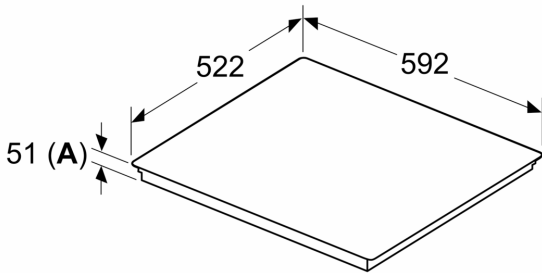

#### Installatie

- Afmetingen (bxdxh mm): 592 x 522 x 51
- Inbouwmaten (hxbxd mm) : 51 x 560 x (490 - 500)
- Minimale werkbladdikte: 16 mm
- Aansluitwaarde: 7.4 kW
- powerManagement functie: beperk het maximale vermogen indien nodig (afhankelijk van de zekering van de elektrische installatie).

**iQ100, Inductiekookplaat, 60 cm,  
Zwart, opbouwmontage zonder  
rand  
EH631HEB1E**

Maatschetsen

Afmeting in mm

**A:** Inbouwdiepte

Afmeting in mm

C	D	E
585-600	50	≥ 35
> 600	≥ 50	≥ 50

**A:** Min. afstand van de afzuigkap-uitsparing tot de wand