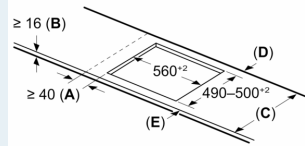

#### Installatie

- Afmetingen (bxdxh mm): 592 x 522 x 51
- Inbouwmaten (hxbxd mm) : 51 x 560 x (490 - 500)
- Minimale werkbladdikte: 16 mm
- Aansluitwaarde: 7.4 kW
- powerManagement functie: beperk het maximale vermogen indien nodig (afhankelijk van de zekering van de elektrische installatie).

**iQ100, Inductiekookplaat, 60 cm,  
Zwart, opbouwmontage zonder  
rand  
EH631HEB1E**

Maatschetsen

Afmeting in mm

**A:** Inbouwdiepte

Afmeting in mm

C	D	E
585-600	50	≥ 35
> 600	≥ 50	≥ 50

**A:** Min. afstand van de afzuigkap-uitsparing tot de wand