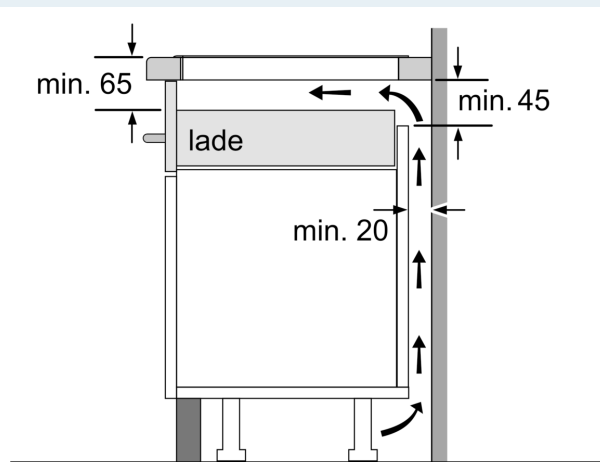

#### Installatie

- Afmetingen (bxdxh mm): 592 x 522 x 51
- Inbouwmaten (hxbxd mm) : 51 x 560 x (490 - 500)
- Minimale werkbladdikte: 16 mm
- Aansluitwaarde: 7.4 kW
- powerManagement functie: beperk het maximale vermogen indien nodig (afhankelijk van de zekering van de elektrische installatie).

**B:** De ruimte tussen het oppervlak van het werkblad en de bovenkant van het front van de oven moet 30 mm zijn

Zie ruimtevereisten voor de oven

Het werkblad waarin de kookplaat wordt geïnstalleerd moet bestand zijn tegen belastingen van ca. 60 kg; gebruik indien nodig geschikte steunconstructies

① Er moet voor een ventilatiespleet worden gezorgd.

Afmetingen in mm

## Maatschetsen

①  
Er moet voor een ventilatiespleet  
worden gezorgd.

Afmetingen in mm

Afmetingen in mm