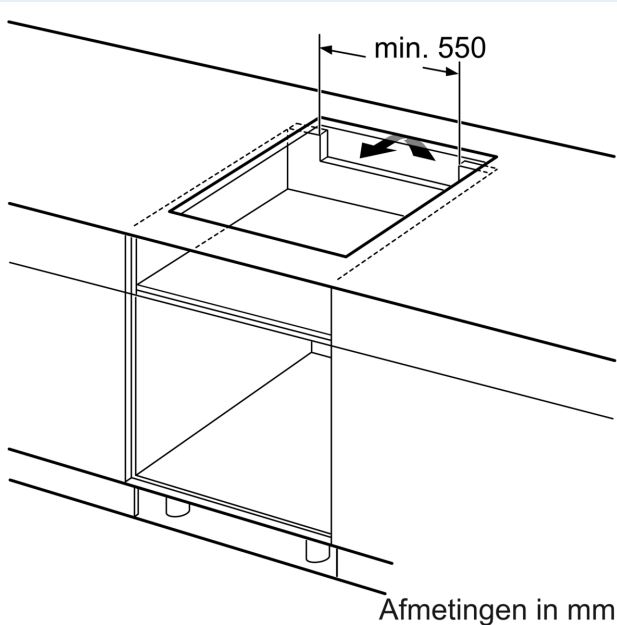

#### Installatie

- Afmetingen (bxdxh mm): 592 x 522 x 51
- Inbouwmaten (hxbxd mm) : 51 x 560 x (490 - 500)
- Minimale werkbladdikte: 16 mm
- Aansluitwaarde: 7.4 kW
- powerManagement functie: beperk het maximale vermogen indien nodig (afhankelijk van de zekering van de elektrische installatie).

**iQ100, Inductiekookplaat, 60 cm,  
Zwart, opbouwmontage zonder  
rand  
EH631HEB1E**

Maatschetsen

Afmeting in mm

**A:** Inbouwdiepte

Afmeting in mm

C	D	E
585-600	50	≥ 35
> 600	≥ 50	≥ 50

**A:** Min. afstand van de afzuigkap-uitsparing tot de wand