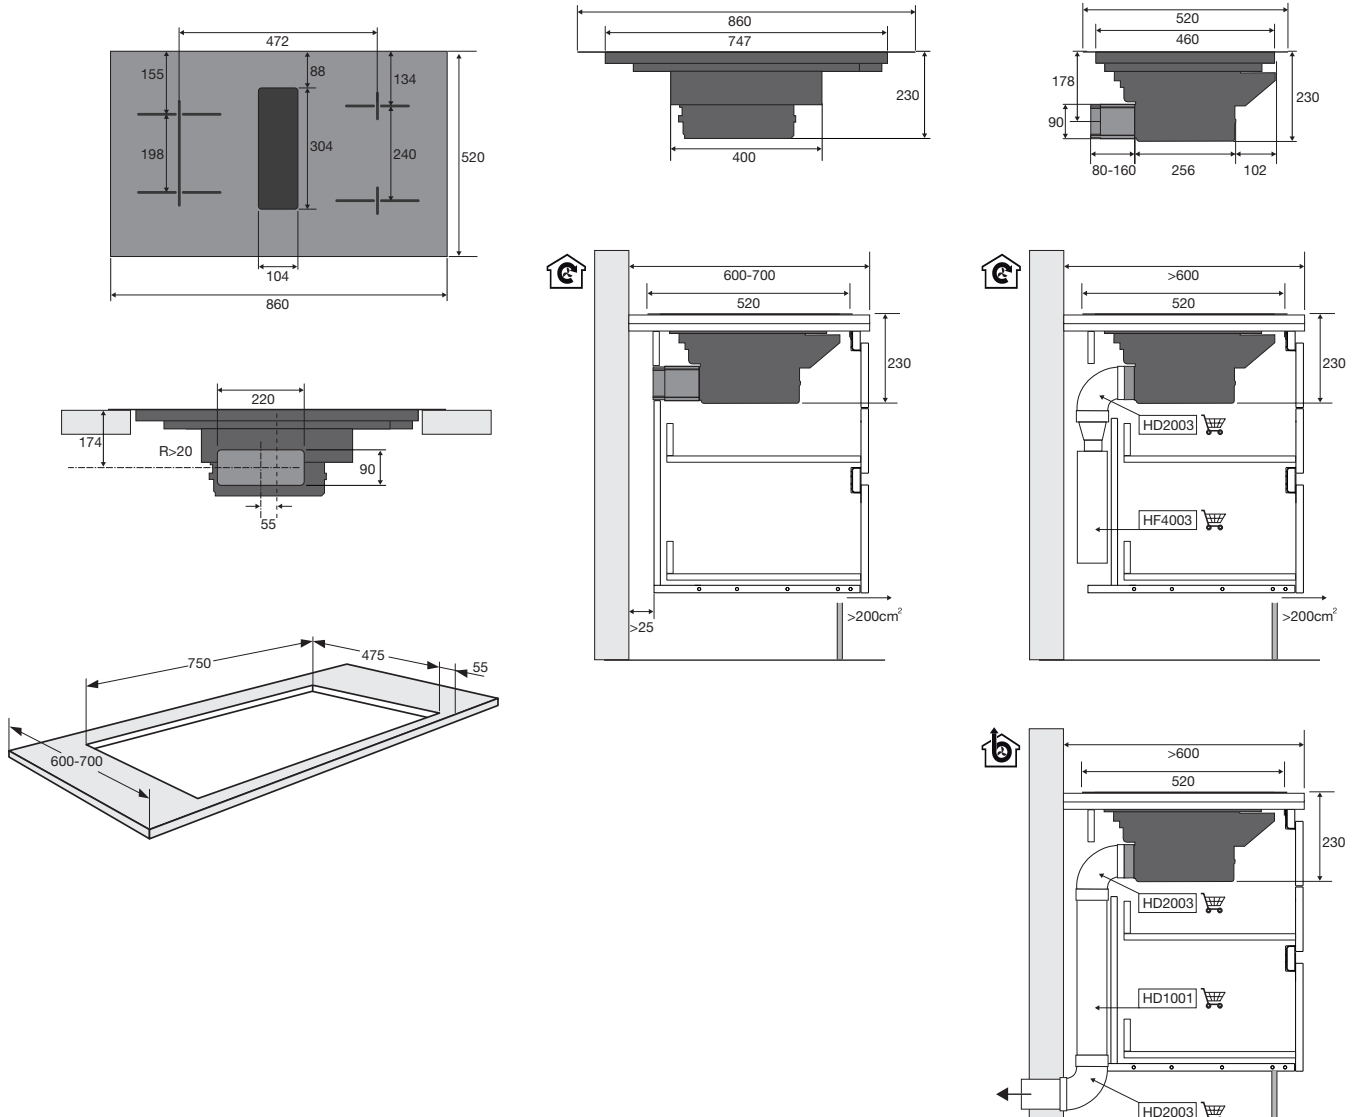

Inductiekookplaat met afzuiging incl. recirculatiefilter, 86 cm breed

Type: IKR3093ANT

EAN nummer: 8715393353733