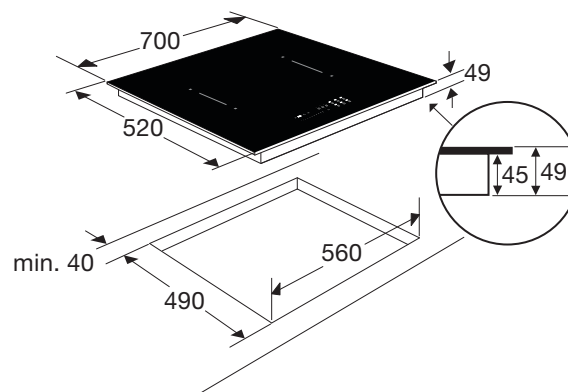

## Specificaties

- 4 x flexzone (voor met achter gekoppeld 39 x 22 cm) - 50 - 3700 W
- 10 standen per kookzone
- Aansluitwaarde: 7400 W

## Gebruikersgemak

- LightOnly slider (rood)
- Afgeronde rand rondom glasplaat
- 4 timers met uitschakelfunctie
- TimeCount per zone; bij zone activering start timer automatisch met optellen
- Restwarmte indicatie
- Kookduurbegrenzing
- 4 flexzones; rechthoekige zones die aan elkaar te koppelen zijn tot een groot kookoppervlak voor flexibel koken
- Kinderslot
- Boostfunctie per kookzone; tijdelijk extra krachtig vermogen
- Pauzefunctie: kookplaat schakelt tijdelijk uit met behoud van geheugen
- Extra functies: smelt, warmhoud en aankookfunctie en AutoGrill
- AutoAir; afzuigkap reageert automatisch op gebruik inductiekookplaat \*
- EasyControl; verlichting van de afzuigkap te bedienen via inductiekookplaat \*

## Installatie gemak

- Kookplaat past in een standaard nismaat van 560 x 490 mm

EAN nummer: 8715393362186