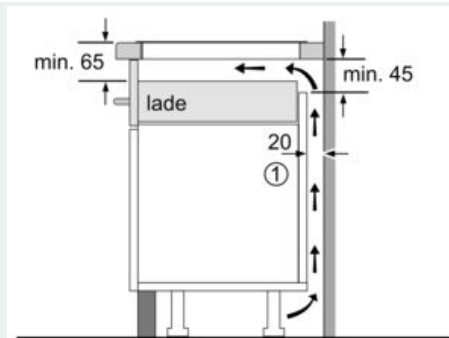

iQ700, Inductiekookplaat, 90 cm, Zwart EX977NXV6E

Maatschetsen

① Er moet voor een ventilatiespleet worden gezorgd.

Afmetingen in mm