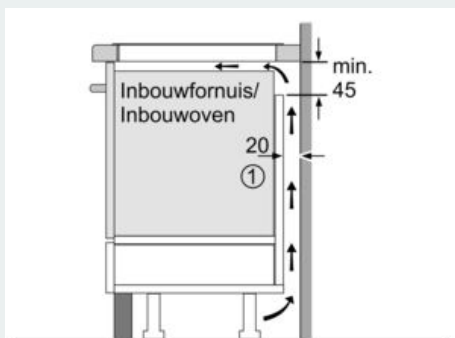

① Er moet voor een ventilatiespleet worden gezorgd.

Afmetingen in mm