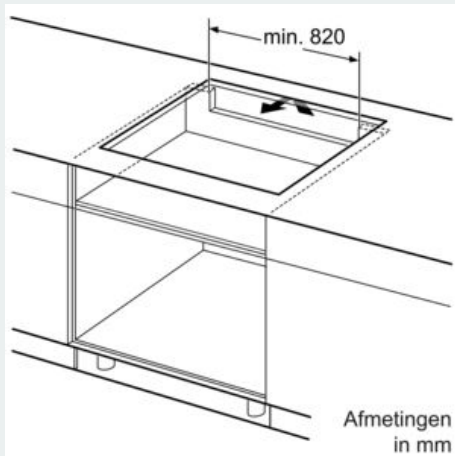

① Er moet voor een ventilatiespleet worden gezorgd.

Afmetingen in mm