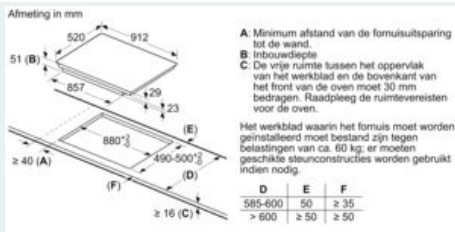

iQ700, Inductiekookplaat, 90 cm, Zwart EX977NXV6E

Maatschetsen

① Er moet voor een ventilatiespleet worden gezorgd.

Afmetingen in mm