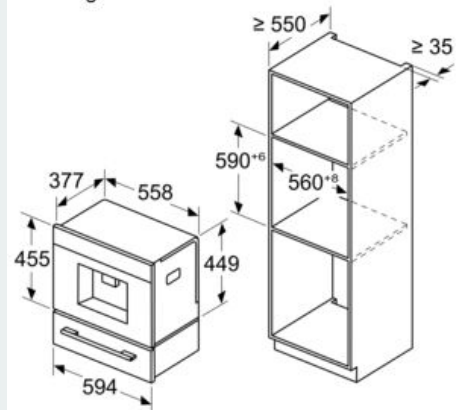

### Maatschetsen

Afmeting in mm

A: 7,5 mm

Afmeting in mm

Afmeting in mm

De bonen- en waterreservoirs zijn verwijderd van het front  
Aanbevolen installatiehoogte 950–1450 mm

Afmeting in mm

De bonen- en waterreservoirs zijn verwijderd van het front  
Aanbevolen installatiehoogte 950–1450 mm