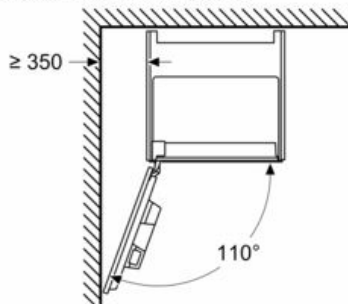

Afmeting in mm

Installatie in linker hoek

Bij gebruik van de 92° scharnierbegrenzer, is de minimale afstand tot de wand slechts 100 mm