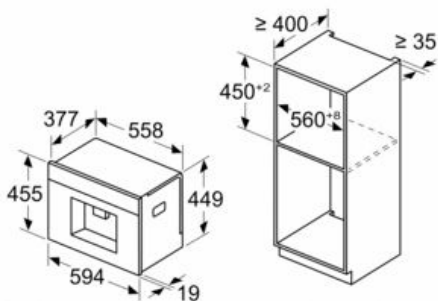

### Maatschetsen

Afmeting in mm

A: 7,5 mm

Afmeting in mm

Afmeting in mm

De bonen- en waterreservoirs zijn verwijderd van het front  
Aanbevolen installatiehoogte 950–1450 mm

Afmeting in mm

De bonen- en waterreservoirs zijn verwijderd van het front  
Aanbevolen installatiehoogte 950–1450 mm

Afmeting in mm