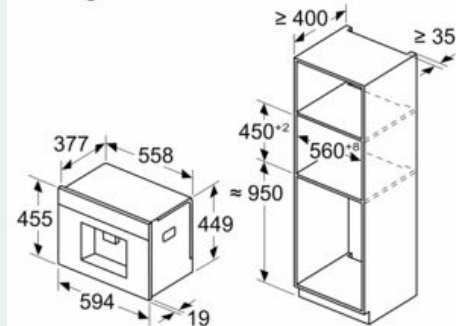

### Maatschetsen

Afmeting in mm

A: 7,5 mm

Afmeting in mm

Afmeting in mm

De bonen- en waterreservoirs zijn verwijderd van het front  
Aanbevolen installatiehoogte 950–1450 mm

Afmeting in mm

De bonen- en waterreservoirs zijn verwijderd van het front  
Aanbevolen installatiehoogte 950–1450 mm

Afmeting in mm