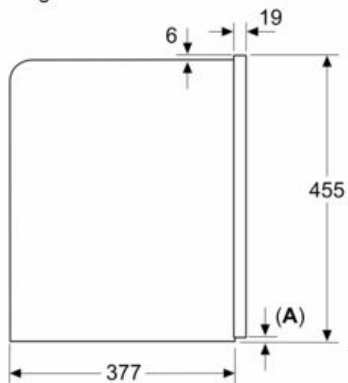

#### Technische Data

Uitvoering : Inbouw  
 Stoompijpje : Nee  
 Display : Nee  
 Waterbeveiligingssysteem : Nee  
 Welke maten koffiekopjes zijn verkrijgbaar? : Alle kopjes  
 Afmetingen (HxBxD) : 455 x 594 x 385 mm  
 Afmetingen inclusief verpakking hxbxd : 540 x 478 x 670 mm  
 Inbouwafmetingen (hxbxd) : 449 x 558 x 376 mm  
 EAN-code : 4242003895597  
 Aansluitwaarde : 1500 W  
 Minimale smeltveiligheid : 10 A  
 Spanning : 220-240 V  
 Frequentie : 50/60 Hz  
 Type stekker : Schuko-/Gardy. met aarding

#### Overig:

- Geïntegreerd melkreservoir met capaciteit van 0,7 l

- 500 g bonenreservoir met speciaal afgewerkt deksel voor aromabehoud
- Verlichte koffie-uitloop, koffie-podium en interieur
- Instelbare maalgraad
- Optionele kinderbeveiliging

### Maatschetsen

Afmeting in mm

A: 7,5 mm

Afmeting in mm

Afmeting in mm

De bonen- en waterreservoirs zijn verwijderd van het front  
Aanbevolen installatiehoogte 950–1450 mm

Afmeting in mm

De bonen- en waterreservoirs zijn verwijderd van het front  
Aanbevolen installatiehoogte 950–1450 mm

Afmeting in mm