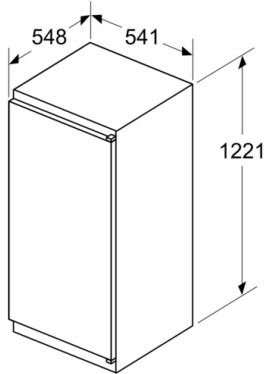

Koelruimte:

- Netto inhoud koelruimte: 204 liter
- Superkoelen met autom. terugschakeling
- Led verlichting

Vershoudsysteem:

Technische specificaties:

- Inbouwmaten (hxbxd):
122.5 x 56 x 55 cm
- Klimaatklasse: SN-ST
- Netspanning 220 - 240 V

Toebehoren:

- boterdoos, 2 x eiervak

**Serie | 2, Inbouw koelkast, 122.5 x 56 cm,
schuifscharnier
KIR415SE0**

Afmeting in mm

Afmeting in mm