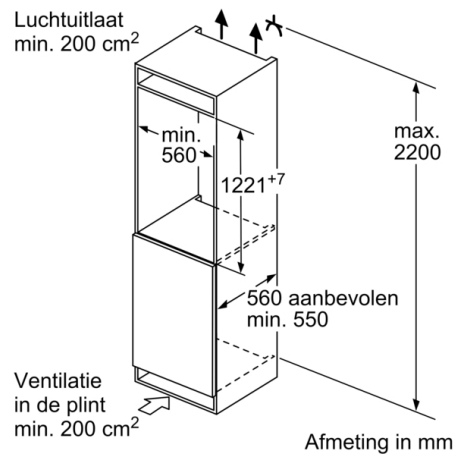

Technische Data

Energieklasse: E
Gemiddeld jaarlijks energieverbruik in kilowattuur per jaar (kWh/a): 101 kWh/annum
Totale volume van de vriescompartimenten: 0 l
Totale volume van de koelcompartimenten: 204 l
Akoestische geluidsemissies: 35 dB(A) re 1 pW
Akoestische geluidsemissieklasse: B
Uitvoering: Inbouw
Meubelkeur opties: Niet mogelijk
Hoogte: 1221 mm
Breedte apparaat: 541 mm
Diepte apparaat: 548 mm
Inbouwafmetingen (hxbxd): 1225.0 x 560 x 550 mm
Nettogewicht: 40,7 kg
Minimale smeltveiligheid: 10 A
Deurscharnier: Rechts verwisselbaar
Spanning: 220-240 V
Frequentie: 50 Hz
Keurmerken: CE, VDE
Lengte elektriciteitsnoer: 230 cm
Aantal compressoren: 1
Aantal afzonderlijke koelsystemen: 1
Ventilator vriesgedeelte: Nee
Deurscharnieren verwisselbaar: Ja
Aantal verstelbare draagplateaus in koelgedeelte: 4
Flessenrooster: Nee
EAN-code: 4242005328635
Merk: Bosch
Productnaam: KIR415SE0
Productcategorie: Koelkast
No-frost systeem: Nee
Type installatie: Volledig geïntegreerd

Koelruimte:

- Netto inhoud koelruimte: 204 liter
- Superkoelen met autom. terugschakeling
- Led verlichting

Vershoudsysteem:

Technische specificaties:

- Inbouwmaten (hxbxd):
122.5 x 56 x 55 cm
- Klimaatklasse: SN-ST
- Netspanning 220 - 240 V

Toebehoren:

- boterdoos, 2 x eiervak

**Serie | 2, Inbouw koelkast, 122.5 x 56 cm,
schuifscharnier
KIR415SE0**

Afmeting in mm

Afmeting in mm