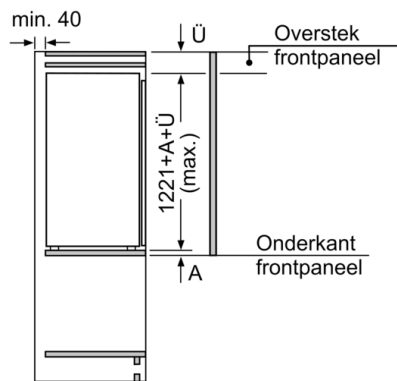

Toebehoren:

- boterdoos, 2 x eiervak

**Serie | 2, Inbouw koelkast, 122.5 x 56 cm,
schuifscharnier
KIR415SE0**

Afmeting in mm

Afmeting in mm