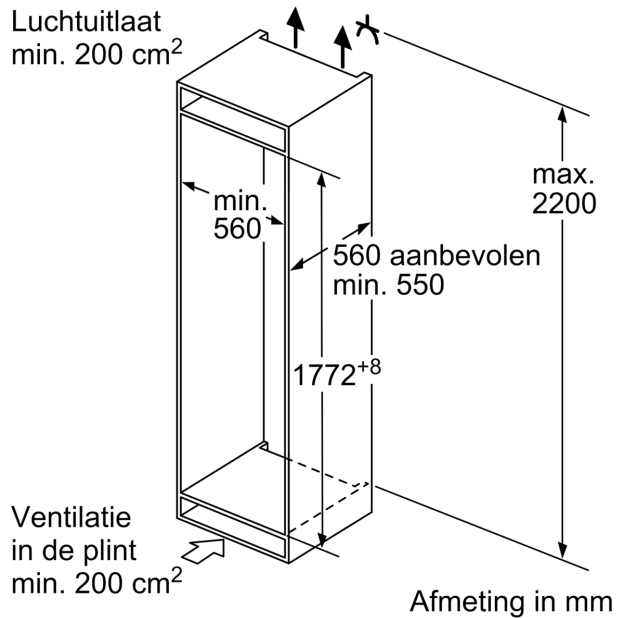

**iQ300, Inbouw
koel-vriescombinatie, 177.2 x
54.1 cm, Vlakscharnier
KI86NSFE0**

Maatschetsen

Afmeting in mm

Maximaal toegestaan gewicht van de fronten van de eenheden

Δ Gewicht

A: Hoogte van de apparaatdeur inclusief scharnieren in mm

B: Ongedempt scharnier, eenheidfront in kg

C: Gedempt scharnier, front van de eenheid in kg

D: Aanvullende mogelijke belasting in kg met heavy load set

A	B	C	D
1500-1750	22	22	B+5 / C+5
720-1400	19	19	
A1	15	19	
A2	15	19