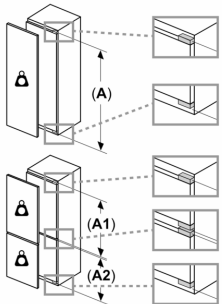

**iQ300, Inbouw
koel-vriescombinatie, 177.2 x
54.1 cm, Vlakscharnier
KI86NSFE0**

Maatschetsen

Afmeting in mm

Maximaal toegestaan gewicht van de fronten van de eenheden

Δ Gewicht

A: Hoogte van de apparaatdeur inclusief scharnieren in mm

B: Ongedempt scharnier, eenheidfront in kg

C: Gedempt scharnier, front van de eenheid in kg

D: Aanvullende mogelijke belasting in kg met heavy load set

A	B	C	D
1500-1750	22	22	B+5 / C+5
720-1400	19	19	
A1	15	19	
A2	15	19