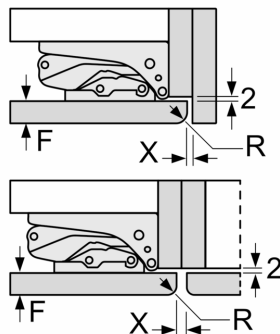

Δ Gewicht

A: Hoogte van de apparaatdeur inclusief scharnieren in mm

B: Ongedempt scharnier, eenheidfront in kg

C: Gedempt scharnier, front van de eenheid in kg

D: Aanvullende mogelijke belasting in kg met heavy load set

A	B	C	D
1500-1750	22	22	B+5 / C+5
720-1400	19	19	
A1	15	19	
A2	15	19	

De aangegeven meubeldeurmaten gelden voor een deurnaad van 4 mm.

Afmeting in mm

Afmeting in mm
Aanbeveling tussenruimtes voor vlakscharnier

F	R	X
16-19	0-3	2,5
20	0-1	3
	2-3	2,5
21	0-1	3
	2-3	2,5
22	0	4
	1	3,5
	2-3	3

De in de tabel aanbevolen tussenruimtes moeten worden aangehouden, om een botsingsvrije opening van de apparaatdeuren te waarborgen en beschadiging aan keukenmeubels te vermijden.