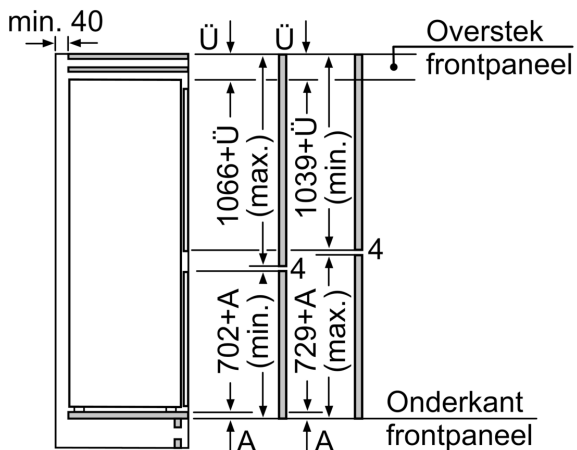

Technische specificaties:

- Inbouwmaten (hxbxd):
- 177.5 x 56 x 55 cm
- Afmetingen (hxbxd):
- 177 x 54 x 55 cm
- Klimaatklasse: SN-ST
- Draairichting deur rechts, wisselbaar
- Netspanning 220 - 240 V

Toebehoren:

- eiervak, ijsblokjesvorm

**iQ300, Inbouw
koel-vriescombinatie, 177.2 x
54.1 cm, Vlakscharnier
KI86NSFE0**

Maatschetsen

Afmeting in mm

Maximaal toegestaan gewicht van de fronten van de eenheden

Gemonteerde fronten van eenheden die het toegestane gewicht overschrijden kunnen schade veroorzaken en resulteren in functionele beperkingen van de scharnieren

A	B	C	D
1500-1750	22	22	B+5 / C+5
720-1400	19	19	
A1	15	19	
A2	15	19	

De aangegeven meubeldeurmaten gelden voor een deurnaad van 4 mm.

Afmeting in mm

Afmeting in mm
Aanbeveling tussenruimtes voor vlakscharnier