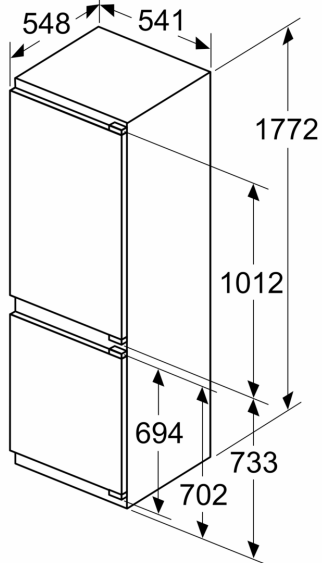

**iQ300, Inbouw
koel-vriescombinatie, 177.2 x
54.1 cm, Vlakscharnier
KI86NSFE0**

Maatschetsen

Afmeting in mm

Maximaal toegestaan gewicht van de fronten van de eenheden

Δ Gewicht

A: Hoogte van de apparaatdeur inclusief scharnieren in mm

B: Ongedempt scharnier, eenheidfront in kg

C: Gedempt scharnier, front van de eenheid in kg

D: Aanvullende mogelijke belasting in kg met heavy load set

A	B	C	D
1500-1750	22	22	B+5 / C+5
720-1400	19	19	
A1	15	19	
A2	15	19