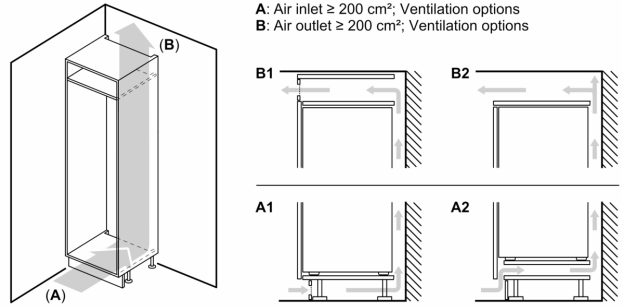

**iQ300, Inbouw
koel-vriescombinatie, 177.2 x
54.1 cm, Vlakscharnier
KI86NSFE0**

Maatschetsen

Afmeting in mm

Maximaal toegestaan gewicht van de fronten van de eenheden

Δ Gewicht

A: Hoogte van de apparaatdeur inclusief scharnieren in mm

B: Ongedempt scharnier, eenheidfront in kg

C: Gedempt scharnier, front van de eenheid in kg

D: Aanvullende mogelijke belasting in kg met heavy load set

A	B	C	D
1500-1750	22	22	B+5 / C+5
720-1400	19	19	
A1	15	19	
A2	15	19