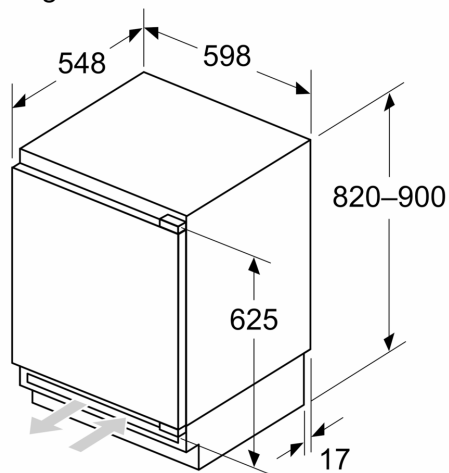

Vershoudsysteem:

- 1 hyperFresh <0 °C>-lade: extra koele lade voor vis en vlees

Technische specificaties:

- Inbouwmaten (hxbxd):
- 82 x 60 x 55 cm
- Afmetingen (hxbxd):
- 82 x 60 x 55 cm
- Klimaatklasse: SN-T
- Draairichting deur rechts, wisselbaar
- Netspanning 220 - 240 V

Toebehoren:

- 1 x eiervak

**iQ500, Inbouw koelkast, 82 x 60 cm, Vlakscharnier met softClose
KU21RADE0**

Maatschetsen

Afmeting in mm
Aanbeveling tussenruimtes voor vlakscharnier

F	R	X
16-19	0-3	2,5
20	0-1	3
	2-3	2,5
21	0-1	3
	2-3	2,5
22	0	4
	1	3,5
	2-3	3

De in de tabel aanbevolen tussenruimtes moeten worden aangehouden, om een botsingsvrije opening van de apparaatdeuren te waarborgen en beschadiging aan keukenmeubels te vermijden.

Afmeting in mm

Afmeting in mm