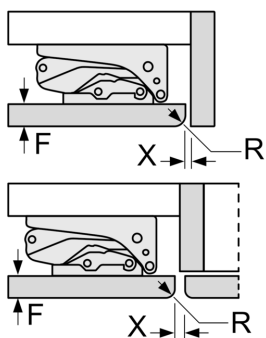

Vershoudsysteem:

- 1 hyperFresh <0 °C>-lade: extra koele lade voor vis en vlees

Technische specificaties:

- Inbouwmaten (hxbxd):
- 82 x 60 x 55 cm
- Afmetingen (hxbxd):
- 82 x 60 x 55 cm
- Klimaatklasse: SN-T
- Draairichting deur rechts, wisselbaar
- Netspanning 220 - 240 V

Toebehoren:

- 1 x eiervak

**iQ500, Inbouw koelkast, 82 x 60 cm, Vlakscharnier met softClose
KU21RADE0**

Maatschetsen

Afmeting in mm
Aanbeveling tussenruimtes voor vlakscharnier

F	R	X
16-19	0-3	2,5
20	0-1	3
	2-3	2,5
21	0-1	3
	2-3	2,5
22	0	4
	1	3,5
	2-3	3

De in de tabel aanbevolen tussenruimtes moeten worden aangehouden, om een botsingsvrije opening van de apparaatdeuren te waarborgen en beschadiging aan keukenmeubels te vermijden.

Afmeting in mm

Afmeting in mm