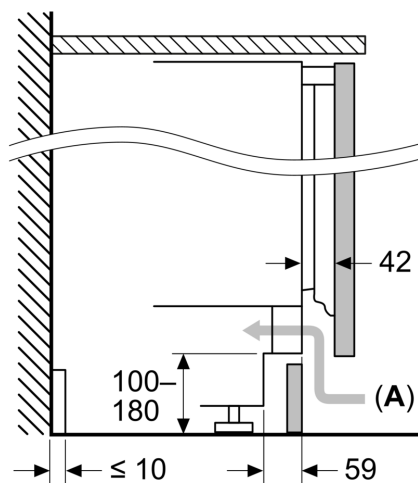

Toebehoren:

- 1 x eiervak

**iQ500, Inbouw koelkast, 82 x 60 cm, Vlakscharnier met softClose
KU21RADE0**

Maatschetsen

Afmeting in mm
Aanbeveling tussenruimtes voor vlakscharnier

F	R	X
16-19	0-3	2,5
20	0-1	3
	2-3	2,5
21	0-1	3
	2-3	2,5
22	0	4
	1	3,5
	2-3	3

De in de tabel aanbevolen tussenruimtes moeten worden aangehouden, om een botsingsvrije opening van de apparaatdeuren te waarborgen en beschadiging aan keukenmeubels te vermijden.

Afmeting in mm

Afmeting in mm

- A: Onderbouw hoogte
 - B: ≥ 560 mm (aanbevolen)
 - C: Speciaal accessoire kan worden besteld indien schroeven niet mogelijk is
- Ruimte voor elektrische aansluiting naast het apparaat aan de linker- of rechterzijde

Afmeting in mm

A: Luchtinvoeropening ≥ 200 cm²

Maatschetsen

Maximaal toegestaan gewicht van de fronten van de eenheden

Gemonteerde fronten van eenheden die het toegestane gewicht overschrijden kunnen schade veroorzaken en resulteren in functionele beperkingen van de scharnieren