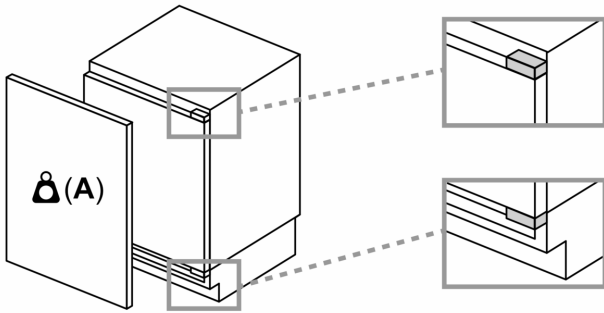

De in de tabel aanbevolen tussenruimtes moeten worden aangehouden, om een botsingsvrije opening van de apparaatdeuren te waarborgen en beschadiging aan keukenmeubels te vermijden.

Afmeting in mm

Afmeting in mm

- A: Onderbouw hoogte
 - B: ≥ 560 mm (aanbevolen)
 - C: Speciaal accessoire kan worden besteld indien schroeven niet mogelijk is
- Ruimte voor elektrische aansluiting naast het apparaat aan de linker- of rechterzijde

Afmeting in mm

A: Luchtinvoeropening ≥ 200 cm²

Maatschetsen

Maximaal toegestaan gewicht van de fronten van de eenheden

Gemonteerde fronten van eenheden die het toegestane gewicht overschrijden kunnen schade veroorzaken en resulteren in functionele beperkingen van de scharnieren