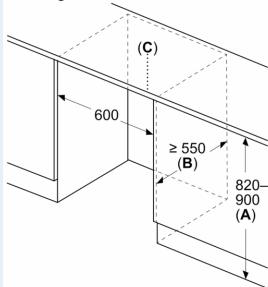

Toebehoren:

- 1 x eiervak

**iQ500, Inbouw koelkast, 82 x 60 cm, Vlakscharnier met softClose
KU21RADE0**

Maatschetsen

Afmeting in mm
Aanbeveling tussenruimtes voor vlakscharnier

F	R	X
16-19	0-3	2,5
20	0-1	3
	2-3	2,5
21	0-1	3
	2-3	2,5
22	0	4
	1	3,5
	2-3	3

De in de tabel aanbevolen tussenruimtes moeten worden aangehouden, om een botsingsvrije opening van de apparaatdeuren te waarborgen en beschadiging aan keukenmeubels te vermijden.

Afmeting in mm

Afmeting in mm