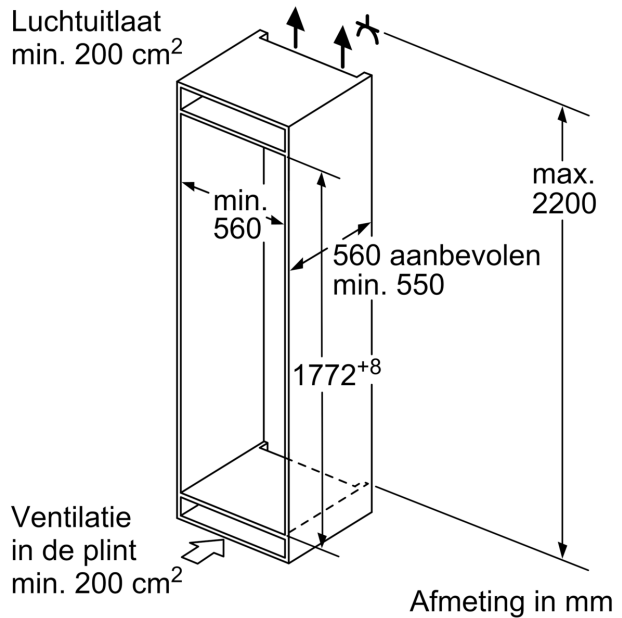

Uitrusting

Technische Data

Energieklasse:	E
Gemiddeld jaarlijks energieverbruik in kilowattuur per jaar (kWh/a): 229 kWh/annum	
Totale volume van de vriescompartimenten:	84 l
Totale volume van de koelcompartimenten:	183 l
Geluidsniveau:	35 dB(A) re 1 pW
Geluidsniveauroep:	B
Inbouw/vrijstaand:	Inbouw
Meubelkeur opties:	Niet mogelijk
Hoogte:	1772 mm
Breedte:	541 mm
Diepte:	548 mm
Inbouwafmetingen (hxbxd):	1775.0 x 560 x 550 mm
Nettogewicht:	50.6 kg
Minimale smeltveiligheid:	10 A
Deurscharnier:	Rechts, om te draaien
Spanning:	220-240 V
Frequentie:	50 Hz
Lengte elektriciteits snoer:	230.0 cm
Aantal compressoren:	1
Aantal afzonderlijke koelsystemen:	1
Ventilator vriesgedeelte:	Nee
Deurscharnieren verwisselbaar:	Ja
Aantal verstelbare draagplateaus in koelgedeelte:	3
Flessenrooster:	Nee
No-frost systeem:	Nee
Type installatie:	Vrijstaand
Soort scharnier:	Sleepdeur

Technische specificaties:

- Inbouwmaten (hxbxd):
- 177.5 x 56 x 55 cm
- Afmetingen (hxbxd):
- 177 x 54 x 55 cm
- Klimaatklasse: SN-ST
- Draairichting deur rechts, wisselbaar
- Netspanning 220 - 240 V
- Lengte voedingskabel: 230 cm

Toebehoren:

- eiervak, ijsblokjesvorm

iQ100, Inbouw
 koel-vriescombinatie, 177.2 x
 54.1 cm, Sleepdeur
 KI86VNSE0

Maatschetsen

Afmeting in mm

De aangegeven meubeldeurmaten gelden voor een deurnaad van 4 mm.

Afmeting in mm

Afmeting in mm