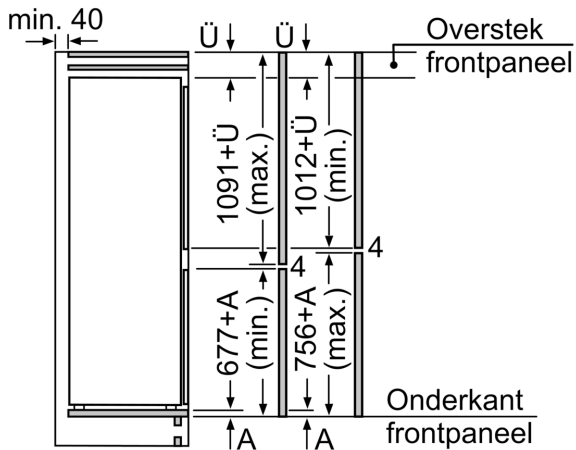

Technische specificaties:

- Inbouwmaten (hxbxd):
- 177.5 x 56 x 55 cm
- Afmetingen (hxbxd):
- 177 x 54 x 55 cm
- Klimaatklasse: SN-ST
- Draairichting deur rechts, wisselbaar
- Netspanning 220 - 240 V
- Lengte voedingskabel: 230 cm

Toebehoren:

- eiervak, ijsblokjesvorm

iQ100, Inbouw
 koel-vriescombinatie, 177.2 x
 54.1 cm, Sleepdeur
 KI86VNSE0

Maatschetsen

Afmeting in mm

De aangegeven meubeldeurmaten gelden voor een deurnaad van 4 mm.