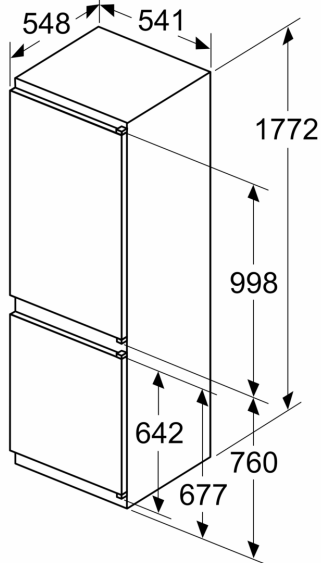

Uitrusting

Technische Data

Energieklasse:	E
Gemiddeld jaarlijks energieverbruik in kilowattuur per jaar (kWh/a): 229 kWh/annum	
Totale volume van de vriescompartimenten:	84 l
Totale volume van de koelcompartimenten:	183 l
Geluidsniveau:	35 dB(A) re 1 pW
Geluidsniveauroep:	B
Inbouw/vrijstaand:	Inbouw
Meubelkeur opties:	Niet mogelijk
Hoogte:	1772 mm
Breedte:	541 mm
Diepte:	548 mm
Inbouwafmetingen (hxbxd):	1775.0 x 560 x 550 mm
Nettogewicht:	50.6 kg
Minimale smeltveiligheid:	10 A
Deurscharnier:	Rechts, om te draaien
Spanning:	220-240 V
Frequentie:	50 Hz
Lengte elektriciteits snoer:	230.0 cm
Aantal compressoren:	1
Aantal afzonderlijke koelsystemen:	1
Ventilator vriesgedeelte:	Nee
Deurscharnieren verwisselbaar:	Ja
Aantal verstelbare draagplateaus in koelgedeelte:	3
Flessenrooster:	Nee
No-frost systeem:	Nee
Type installatie:	Vrijstaand
Soort scharnier:	Sleepdeur

Technische specificaties:

- Inbouwmaten (hxbxd):
- 177.5 x 56 x 55 cm
- Afmetingen (hxbxd):
- 177 x 54 x 55 cm
- Klimaatklasse: SN-ST
- Draairichting deur rechts, wisselbaar
- Netspanning 220 - 240 V
- Lengte voedingskabel: 230 cm

Toebehoren:

- eiervak, ijsblokjesvorm

iQ100, Inbouw
 koel-vriescombinatie, 177.2 x
 54.1 cm, Sleepdeur
 KI86VNSE0

Maatschetsen

Afmeting in mm

De aangegeven meubeldeurmaten gelden voor een deurnaad van 4 mm.

Afmeting in mm

Afmeting in mm