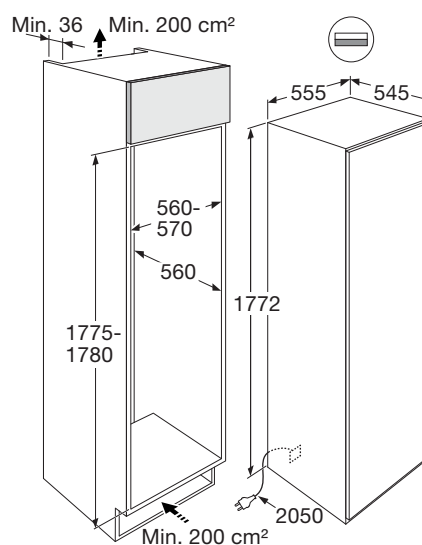

EAN nummer

- 8715393348838