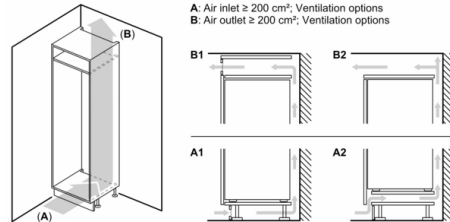

### **Technische specificaties:**

- Inbouwmaten (hxbxd):  
102.5 x 56 x 55 cm
- Afmetingen (hxbxd):  
102 x 54 x 55 cm
- Klimaatklasse: SN-ST
- Draairichting deur rechts, verwisselbaar
- Netspanning 220 - 240 V

### **Toebehoren:**

- 3 x eiervak

## Serie 4, Inbouw koelkast, 102.5 x 56 cm, Vlakscharnier KIR31VFE0

Afmeting in mm

Afmeting in mm

Afmeting in mm  
Aanbeveling tussenruimtes voor vlakscharnier

	F	R	X
	16-19	0-3	2,5
	20	0-1	3
	21	2-3	2,5
	21	0-1	3
	22	2-3	2,5
	22	0	4
	22	1	3,5
		2-3	3