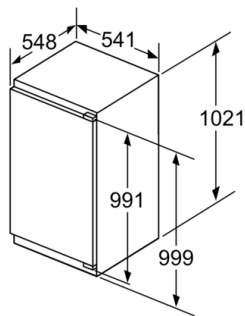

### **Technische specificaties:**

- Inbouwmaten (hxbxd):  
102.5 x 56 x 55 cm
- Afmetingen (hxbxd):  
102 x 54 x 55 cm
- Klimaatklasse: SN-ST
- Draairichting deur rechts, verwisselbaar
- Netspanning 220 - 240 V

## Serie 4, Inbouw koelkast, 102.5 x 56 cm, Vlakscharnier KIR31VFE0

Afmeting in mm

Afmeting in mm

Afmeting in mm  
Aanbeveling tussenruimtes voor vlakscharnier

	F	R	X
	16-19	0-3	2,5
	20	0-1	3
	21	2-3	2,5
	21	0-1	3
	22	2-3	2,5
	22	0	4
	22	1	3,5
		2-3	3