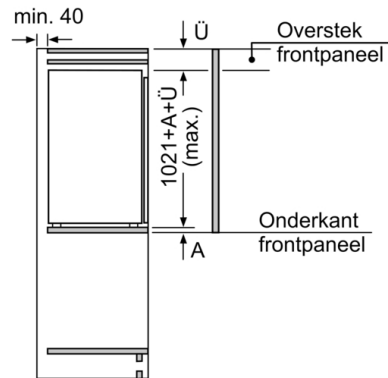

Serie 4, Inbouw koelkast, 102.5 x 56 cm, Vlakscharnier KIR31VFE0

Afmeting in mm

Afmeting in mm