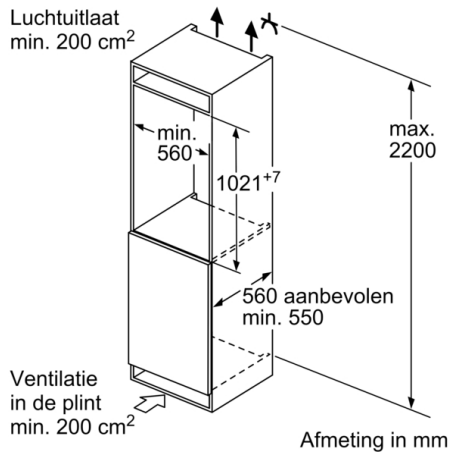

### **Technische specificaties:**

- Inbouwmaten (hxbxd):  
102.5 x 56 x 55 cm
- Afmetingen (hxbxd):  
102 x 54 x 55 cm
- Klimaatklasse: SN-ST
- Draairichting deur rechts, verwisselbaar
- Netspanning 220 - 240 V

### **Toebehoren:**

- 3 x eiervak

## Serie 4, Inbouw koelkast, 102.5 x 56 cm, Vlakscharnier KIR31VFE0

Afmeting in mm

Afmeting in mm

Afmeting in mm  
Aanbeveling tussenruimtes voor vlakscharnier

	F	R	X
	16-19	0-3	2,5
	20	0-1	3
	21	2-3	2,5
	21	0-1	3
	22	2-3	2,5
	22	0	4
	22	1	3,5
		2-3	3