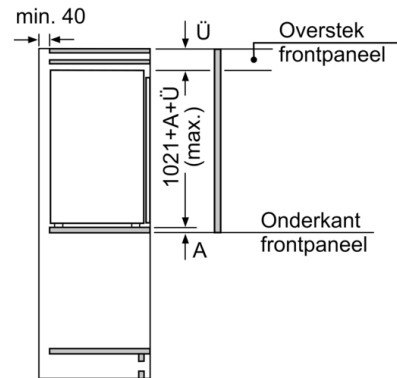

Serie 2, Inbouw koelkast, 102.5 x 56 cm, Sleepdeur KIR31NSE0

Afmeting in mm

Afmeting in mm