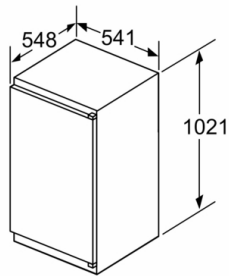

Akoestische geluidsemissies: 35 dB(A) re 1 pW

Akoestische geluidsemissieklasse: B

Uitvoering: Inbouw

Meubeldeur opties: Niet mogelijk

Hoogte: 1021 mm

Breedte apparaat: 541 mm

Diepte apparaat: 548 mm

Inbouwafmetingen (hxbxd): 1025.0 x 560 x 550 mm

Vershoudsysteem:

- 1 Multi Box: transparante lade met gegolfde bodem, ideaal voor het bewaren van groente en fruit.

Technische specificaties:

- Inbouwmaten (hxbxd):
102.5 x 56 x 55 cm
- Afmetingen (hxbxd):
102 x 54 x 55 cm
- Klimaatklasse: SN-ST
- Netspanning 220 - 240 V

Toebehoren:

- 3 x eiervak

Serie 2, Inbouw koelkast, 102.5 x 56 cm, Sleepdeur KIR31NSE0

Afmeting in mm

Afmeting in mm