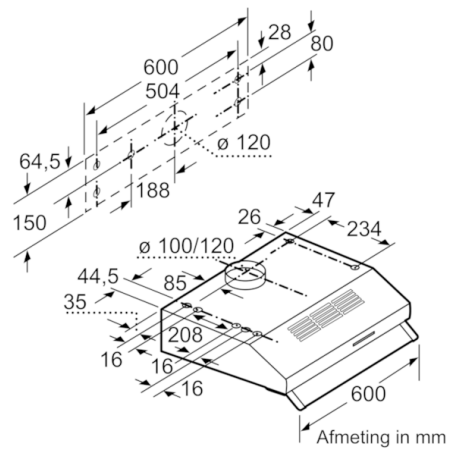

Technische Data

Uitvoering :	Traditioneel
Keurmerken :	CE, Ukraine
Lengte elektriciteitsnoer (cm) :	145
en: Minimum distance above an electric hob :	650
en: Minimum distance above a gas hob :	650
Nettogewicht (kg) :	8,786
Soort besturing :	Mechanisch
Instelling afzuigvermogen :	3
Maximale afzuigcapaciteit luchtafvoer (m3/h) :	250
Aantal lampen :	1
Geluidsniveau (dB (A) re 1pW) :	68
Diameter luchtafvoer min/max (mm/mm) :	100 / 120
Materiaal vetfilter :	Synthetisch niet wasbaar
EAN-code :	4242005133888
Aansluitwaarde (W) :	119
Spanning (V) :	220-240
Frequentie (Hz) :	50
Type stekker :	Schuko-/Gardy. met aarding
Type installatie :	onderbouw

Technische specificaties:

- Afmetingen luchtafvoer (hxbxd): 150-150 x 600 x 482 mm
- Afmetingen recirculatie (hxbxd): 150-150 x 600 x 482 mm
- Aansluitwaarde: 119 W
- Diameter luchtafvoeraansluiting Ø 120 mm, 100 mm

* Volgens de EU-norm nr. 65/2014

**Serie | 2, Onderbouw afzuigkap, 60 cm, wit
DUL62FA21**

Afmeting in mm

Afmeting in mm

Afmeting in mm