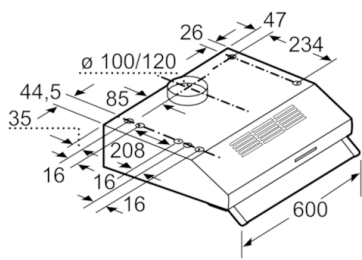

Technische Data

Uitvoering :	Traditioneel
Keurmerken :	CE, Ukraine
Lengte elektriciteitsnoer (cm) :	145
en: Minimum distance above an electric hob :	650
en: Minimum distance above a gas hob :	650
Nettogewicht (kg) :	8,786
Soort besturing :	Mechanisch
Instelling afzuigvermogen :	3
Maximale afzuigcapaciteit luchtafvoer (m3/h) :	250
Aantal lampen :	1
Geluidsniveau (dB (A) re 1pW) :	68
Diameter luchtafvoer min/max (mm/mm) :	100 / 120
Materiaal vetfilter :	Synthetisch niet wasbaar
EAN-code :	4242005133888
Aansluitwaarde (W) :	119
Spanning (V) :	220-240
Frequentie (Hz) :	50
Type stekker :	Schuko-/Gardy. met aarding
Type installatie :	onderbouw

Technische specificaties:

- Afmetingen luchtafvoer (hxbxd): 150-150 x 600 x 482 mm
- Afmetingen recirculatie (hxbxd): 150-150 x 600 x 482 mm
- Aansluitwaarde: 119 W
- Diameter luchtafvoeraansluiting Ø 120 mm, 100 mm

* Volgens de EU-norm nr. 65/2014

**Serie | 2, Onderbouw afzuigkap, 60 cm, wit
DUL62FA21**

Afmeting in mm

Afmeting in mm

Afmeting in mm