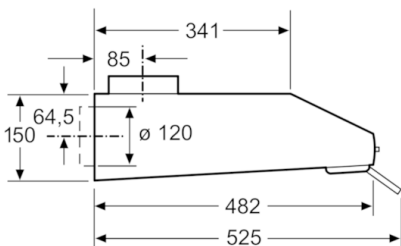

Technische Data

Uitvoering :	Traditioneel
Keurmerken :	CE, Ukraine
Lengte elektriciteitsnoer (cm) :	145
en: Minimum distance above an electric hob :	650
en: Minimum distance above a gas hob :	650
Nettogewicht (kg) :	8,786
Soort besturing :	Mechanisch
Instelling afzuigvermogen :	3
Maximale afzuigcapaciteit luchtafvoer (m3/h) :	250
Aantal lampen :	1
Geluidsniveau (dB (A) re 1pW) :	68
Diameter luchtafvoer min/max (mm/mm) :	100 / 120
Materiaal vetfilter :	Synthetisch niet wasbaar
EAN-code :	4242005133888
Aansluitwaarde (W) :	119
Spanning (V) :	220-240
Frequentie (Hz) :	50
Type stekker :	Schuko-/Gardy. met aarding
Type installatie :	onderbouw

Technische specificaties:

- Afmetingen luchtafvoer (hxbxd): 150-150 x 600 x 482 mm
- Afmetingen recirculatie (hxbxd): 150-150 x 600 x 482 mm
- Aansluitwaarde: 119 W
- Diameter luchtafvoeraansluiting Ø 120 mm, 100 mm

* Volgens de EU-norm nr. 65/2014

**Serie | 2, Onderbouw afzuigkap, 60 cm, wit
DUL62FA21**

Afmeting in mm

Afmeting in mm

Afmeting in mm