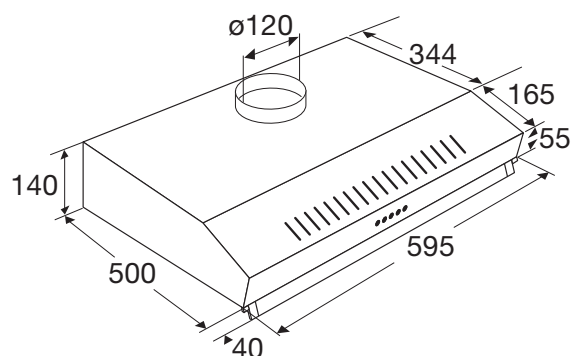

Gebruikersgemak

- Bediening door mechanische druktoetsen

EAN nummer

- 8715393322531