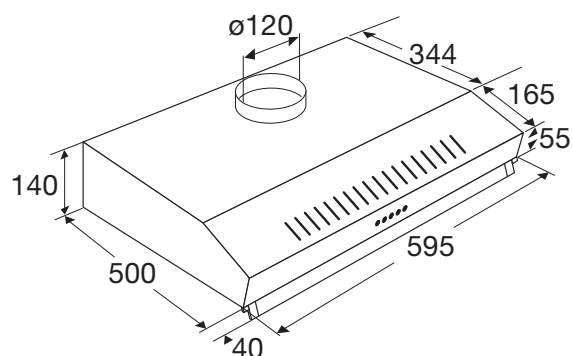

Gebruikersgemak

- Bediening door mechanische druktoetsen

EAN nummer

- 8715393322517