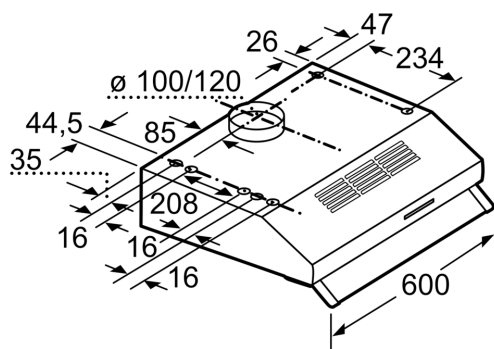

Technische Data

Uitvoering: Built-in/Built-under
 Lengte elektriciteits snoer: 145.0 cm
 Minimum afstand boven een elektrische kookplaat : 650 mm
 Minimum afstand boven een gaskookplaat : 650 mm
 Nettogewicht: 6.2 kg
 Soort besturing: Mechanisch
 Instelling afzuigvermogen: 3
 Maximale afzuigcapaciteit luchtafvoer: 350 m³/h
 Maximale afzuigcapaciteit recirculatie: 110 m³/h
 Aantal lampen: 2
 Geluidsniveau: 72 dB(A) re 1 pW
 Diameter luchtafvoer min/max: 120 / 100 mm
 Materiaal vetfilter: Aluminium wasbaar
 EAN-code: 4242002968506
 Aansluitvermogen: 146 W
 Spanning: 220-240 V
 Frequentie: 50 Hz
 Type stekker: Schuko-/Gardy, met aarding
 Type installatie: Onderbouw

Bediening

- Druktoetsen voor vermogen en verlichting
- Traploos verstelbare glazen luchtgeleideklep
- 3 standen
- 2 x 4 W LED verlichting
- Lichtintensiteit: 45 lux
- Kleurtemperatuur: 3000 K
- Metalen vetfilter(s), geschikt voor de vaatwasser

Technische specificaties:

- Voor montage onder een bovenkast of aan de wand
- Afmetingen luchtafvoer (hxbxd):
 - 15.0 cm-15.0 cm x 60.0 cm x 48.2 cm
- Afmetingen recirculatie (hxbxd):
 - 15.0 cm-15.0 cm x 60.0 cm x 48.2 cm
- Aansluitwaarde: 146 W
- Diameter luchtafvoeraansluiting Ø 120 mm, 100 mm

* Volgens de EU-norm nr. 65/2014

**Serie 4, Onderbouw afzuigkap, 60
cm, RVS
DUL63CC50**

Afmeting in mm