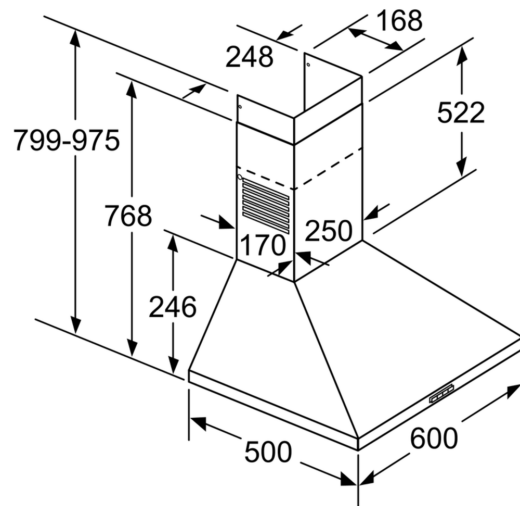

#### **Technische specificaties:**

- Afmetingen luchtafvoer (hxbxd):
  - 79.9 cm-97.5 cm x 60.0 cm x 50.0 cm
- Afmetingen recirculatie (hxbxd):
  - 79.9 cm-97.5 cm x 60.0 cm x 50.0 cm
- Diameter luchtafvoeraansluiting Ø 150 mm, 120 mm
- Aansluitwaarde: 220 W
- Lengte aansluitsnoer 1.3 m
- Voor circulatiewerking is een recirculatieset (optioneel toebehoor) nodig

\* Volgens de EU-norm nr. 65/2014

**Serie 2, Wandschouwkap, 60 cm,  
RVS  
DWP66BC50**

Bij gebruik van een achterwand moet met het design van het apparaat rekening worden gehouden. Afmeting in mm

Afmeting in mm

Afmeting in mm