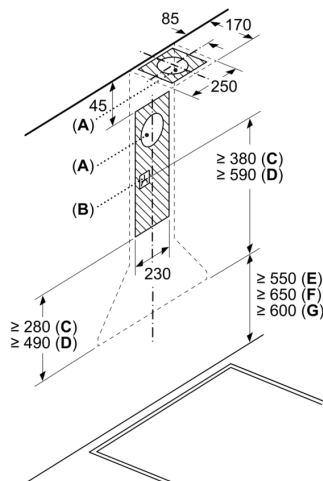

- A: Elektrisch
- B: Gas - vanaf bovenrand van pandrager
- C: Elektrisch - voor Australië en Nieuw-Zeeland

Afmeting in mm

- A: Luchtafvoer uitlaat
- B: Stopcontact
- C: Luchtafvoer
- D: Circulatielucht
- E: Elektrisch
- F: Gas - vanaf bovenrand van pandrager
- G: Elektrisch - voor Australië en Nieuw-Zeeland