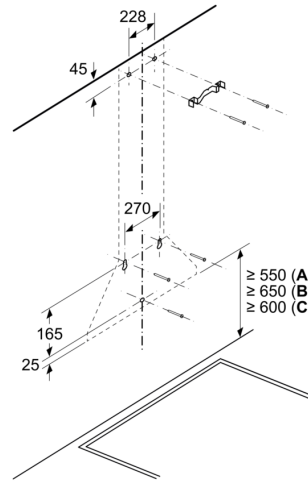

#### **Technische specificaties:**

- Afmetingen luchtafvoer (hxbxd):
  - 79.9 cm-97.5 cm x 60.0 cm x 50.0 cm
- Afmetingen recirculatie (hxbxd):
  - 79.9 cm-97.5 cm x 60.0 cm x 50.0 cm
- Diameter luchtafvoeraansluiting Ø 150 mm, 120 mm
- Aansluitwaarde: 220 W
- Lengte aansluitsnoer 1.3 m
- Voor circulatiewerking is een recirculatieset (optioneel toebehoor) nodig

\* Volgens de EU-norm nr. 65/2014

**Serie 2, Wandschouwkap, 60 cm,  
RVS  
DWP66BC50**

Bij gebruik van een achterwand moet met het design van het apparaat rekening worden gehouden. Afmeting in mm

Afmeting in mm

Afmeting in mm