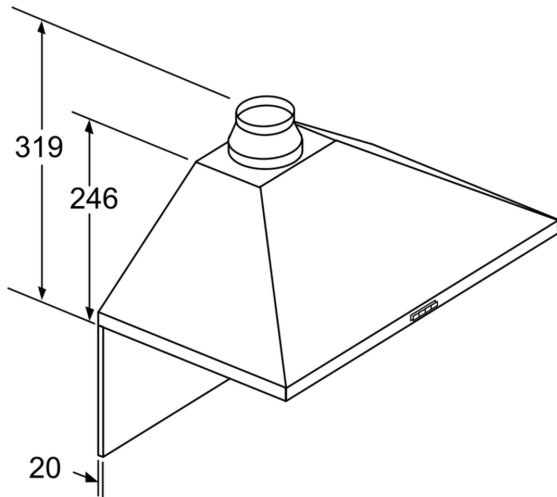

#### **Technische specificaties:**

- Afmetingen luchtafvoer (hxbxd):
  - 79.9 cm-97.5 cm x 60.0 cm x 50.0 cm
- Afmetingen recirculatie (hxbxd):
  - 79.9 cm-97.5 cm x 60.0 cm x 50.0 cm
- Diameter luchtafvoeraansluiting Ø 150 mm, 120 mm
- Aansluitwaarde: 220 W
- Lengte aansluitsnoer 1.3 m
- Voor circulatiewerking is een recirculatieset (optioneel toebehoor) nodig

\* Volgens de EU-norm nr. 65/2014

**Serie 2, Wandschouwkap, 60 cm,  
RVS  
DWP66BC50**

Bij gebruik van een achterwand moet met het design van het apparaat rekening worden gehouden. Afmeting in mm

Afmeting in mm