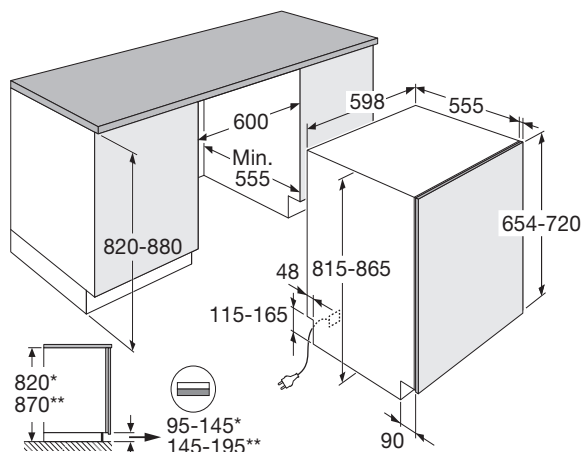

Vaatwasser, 82 cm hoog

GVW200L

Specificaties

- 13 couverts
- 7 wasprogramma's
- Waterverbruik spaarprogramma 11 liter
- Geluidsniveau 47 dB(A)
- Energieklasse E
- Aansluitwaarde: 2100 W

Gebruiksgemak

- LED display met druktoetsen (RVS paneel)
- Uitgestelde start van 1-24 uur
- Bovenkorf in hoogte verstelbaar (met volle belading)
- Handige wasprogramma's: halve belading (handmatig), SpeedWash, intensief, eco